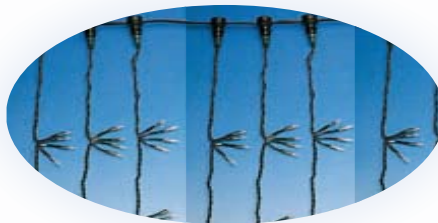

230V / 50Hz RoHS CE

	Denumire	Cod	Putere (w)	Număr lămpi/LED-uri	Culoare lămpi/LED-uri	Lungime (m)	Număr ciorchini	Culoare cablu	Nr.max. interconectabile
EXT	STRUGURI	77703583	36	150	○	6	6	■	-
BEC	FLORICELE	77701760	14	140	○	7	-	■	-
LED	DIAMANTE	77701759	8,2	100	●	10	-	○	10
LED	SLI12-YG	77701764	9,6	120	●	12	-	■	10
LED	SLI12-OG	77701765	9,6	120	●	12	-	■	10
BEC	SLI12-RG	77700775	45	114	●	12	-	■	4

**COMETE**

**PERDEA LUMINOASĂ PRI32**

**PERDEA LUMINOASĂ PRI22**

**PLASĂ LUMINOASĂ PLI20**

INT

230V / 50Hz RoHS CE

	Denumire	Cod	Putere (w)	Număr lămpi/LED-uri	Culoare lămpi/LED-uri	Lungime (m)	Înălțime (m)	Număr comete	Culoare cablu	Nr.max. interconectabile
BEC	COMETE	77701762	327	720	○	2	0.2	20	■	3
LED	PRI32-WW	77703589	60.5	60	○	3	2	-	□	6
BEC	PRI22-TG	77701838	403	960	○	2	2	-	■	2
BEC	PLI20-TW	77701777	84	176	○	2.2	0.6	-	□	10