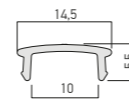

PRF001

PRF001/200

Lungime/Length/Lunghezza 2000mm.
Greutate/Weight/Peso 0.24 kg.

RO

Profil din aluminiu extrudat pentru instalarea și răcirea benzilor flexibile cu LED-uri.

Profilele sunt dotate cu diferite accesorii: dispersoare, elemente de capăt și cleme de fixare din material plastic (se comandă separat).

GB

Extruded aluminium profile for installing and cooling of LED flexible strips.

Equipped with different accessories: diffusers, end caps and fixing clips of plastic (have to be ordered separately).

IT

Profilo in alluminio estruso per installazione e raffreddamento di strisce flessibili a LED.

Dispone di diversi accessori: cover, terminali di chiusura e staffe di fissaggio in materiale plastico (da ordinare separatamente).

PRF001: ACCESORII/ACCESSORIES/ACCESSORI

PRF001PX01

Dispersor din plexiglas transparent. Lungime 2000mm.
Transparent plexiglass diffuser. Length 2000mm.
Diffusore in plexiglass trasparente. Lunghezza 2000mm.

PRF001PX02

Dispersor din plexiglas satinat. Lungime 2000mm.
Satin plexiglass diffuser. Length 2000mm.
Diffusore in plexiglass satinato. Lunghezza 2000mm.

PRF003PX01

Dispersor din policarbonat opal. Lungime 2000mm.
Opal polycarbonate diffuser. Length 2000mm.
Diffusore in policarbonato opale. Lunghezza 2000mm.

PRF003PX02

Dispersor din policarbonat transparent. Lungime 2000mm.
Transparent polycarbonate diffuser. Length 2000mm.
Diffusore in policarbonato trasparente. Lunghezza 2000mm.