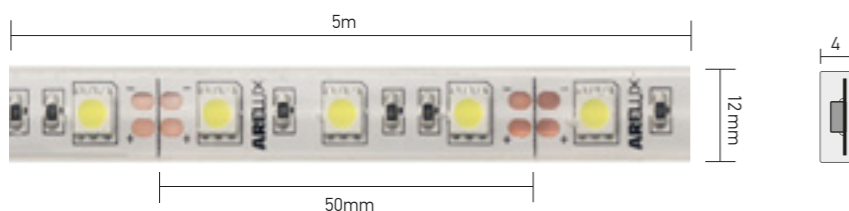

XSTRIP XL IP68