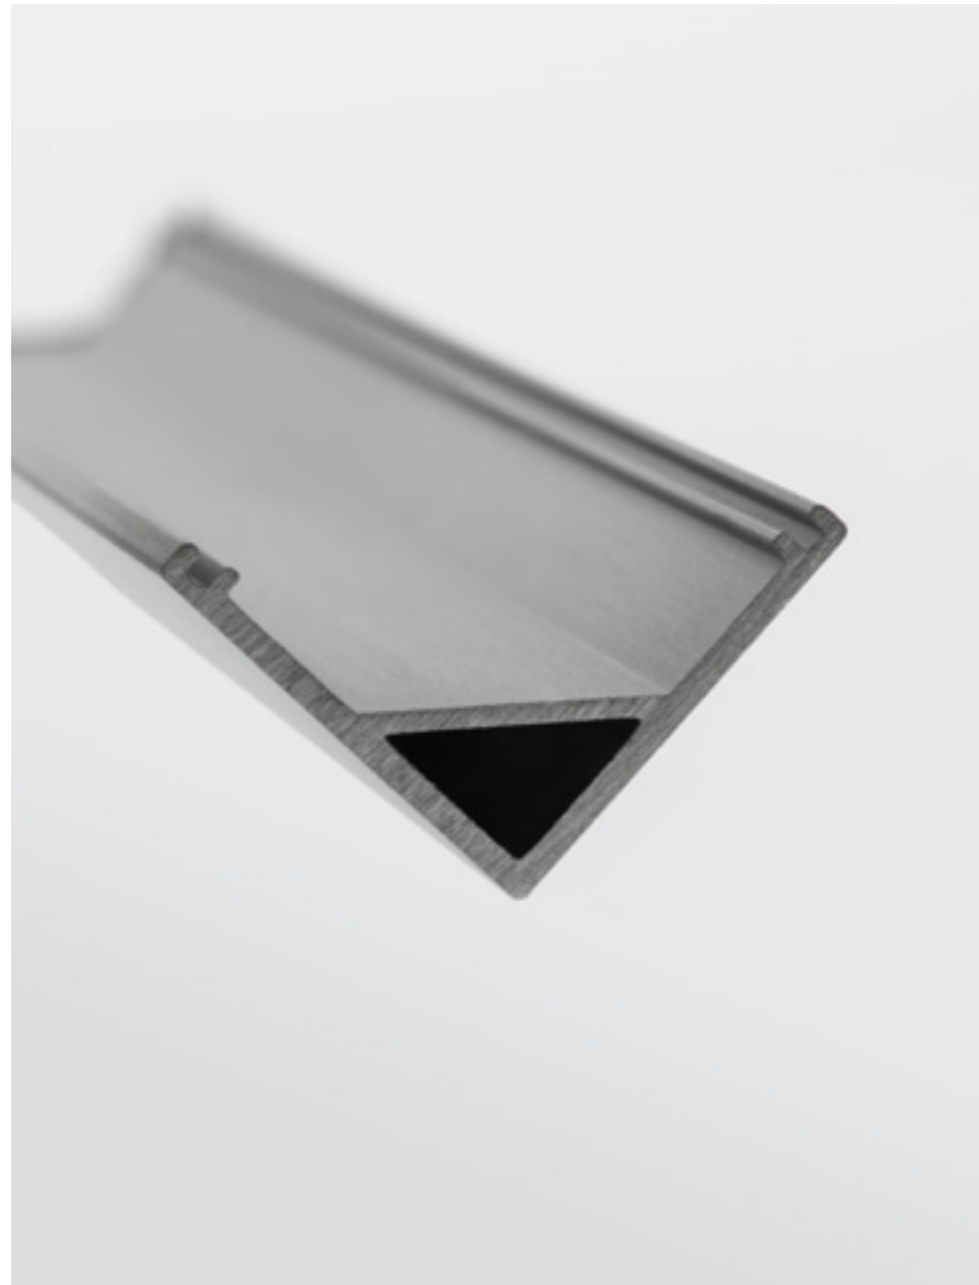

**GB**

Extruded aluminium profile for installing and cooling of LED flexible strips.

Equipped with different accessories: diffusers, end caps and fixing clips of plastic (have to be ordered separately).

**IT**

Profilo in alluminio estruso per installazione e raffreddamento di strisce flessibili a LED.

Dispone di diversi accessori: cover, terminali di chiusura e staffe di fissaggio in materiale plastico (da ordinare separatamente).