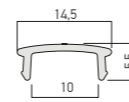

PRF003PX01

Dispersor din policarbonat opal. Lungime 2000mm.
Opal polycarbonate diffuser. Length 2000mm.
Diffusore in policarbonato opale. Lunghezza 2000mm.