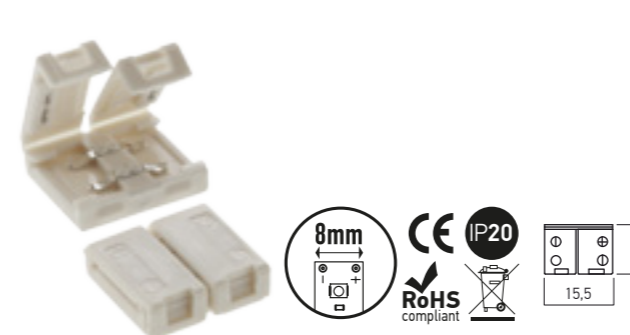

ST03LC8
Element de conexiune liniară pentru benzile cu LED-uri cu lățimea de 8mm.
Linear connection element 8mm width LED strips.
Connettore lineare per striscie LED, larghezza 8mm.