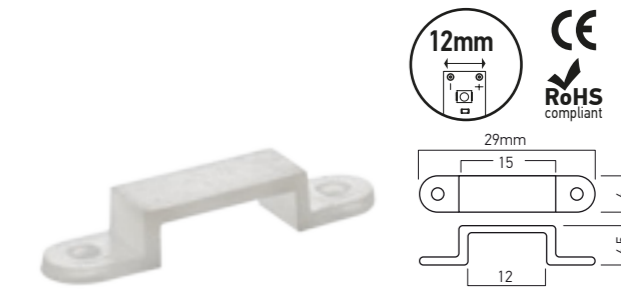

ST04MC12
Element de fixare pentru benzile cu LED-uri cu lățimea de 12mm.
Mounting clip for 12mm width LED strips.
Fascetta di fissaggio per striscie LED, larghezza 12mm.