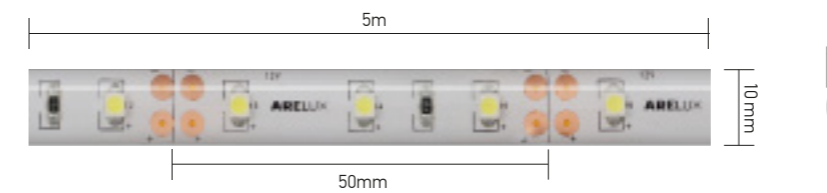

XSTRIP IP65

Code	LED colour	Temperature colour (K)	Power(W)/meter	Luminous flux (lm/meter)	Number of LED/meter	Lenght (m)	Power(W)/5m
ST36065WW	●	2700/3200 K	4,8W	310lm/m	60 LED/m	5m	24W
ST36065NW	●	4000/4500 K	4,8W	320lm/m	60 LED/m	5m	24W
ST36065CW	●	6000/6500 K	4,8W	380lm/m	60 LED/m	5m	24W