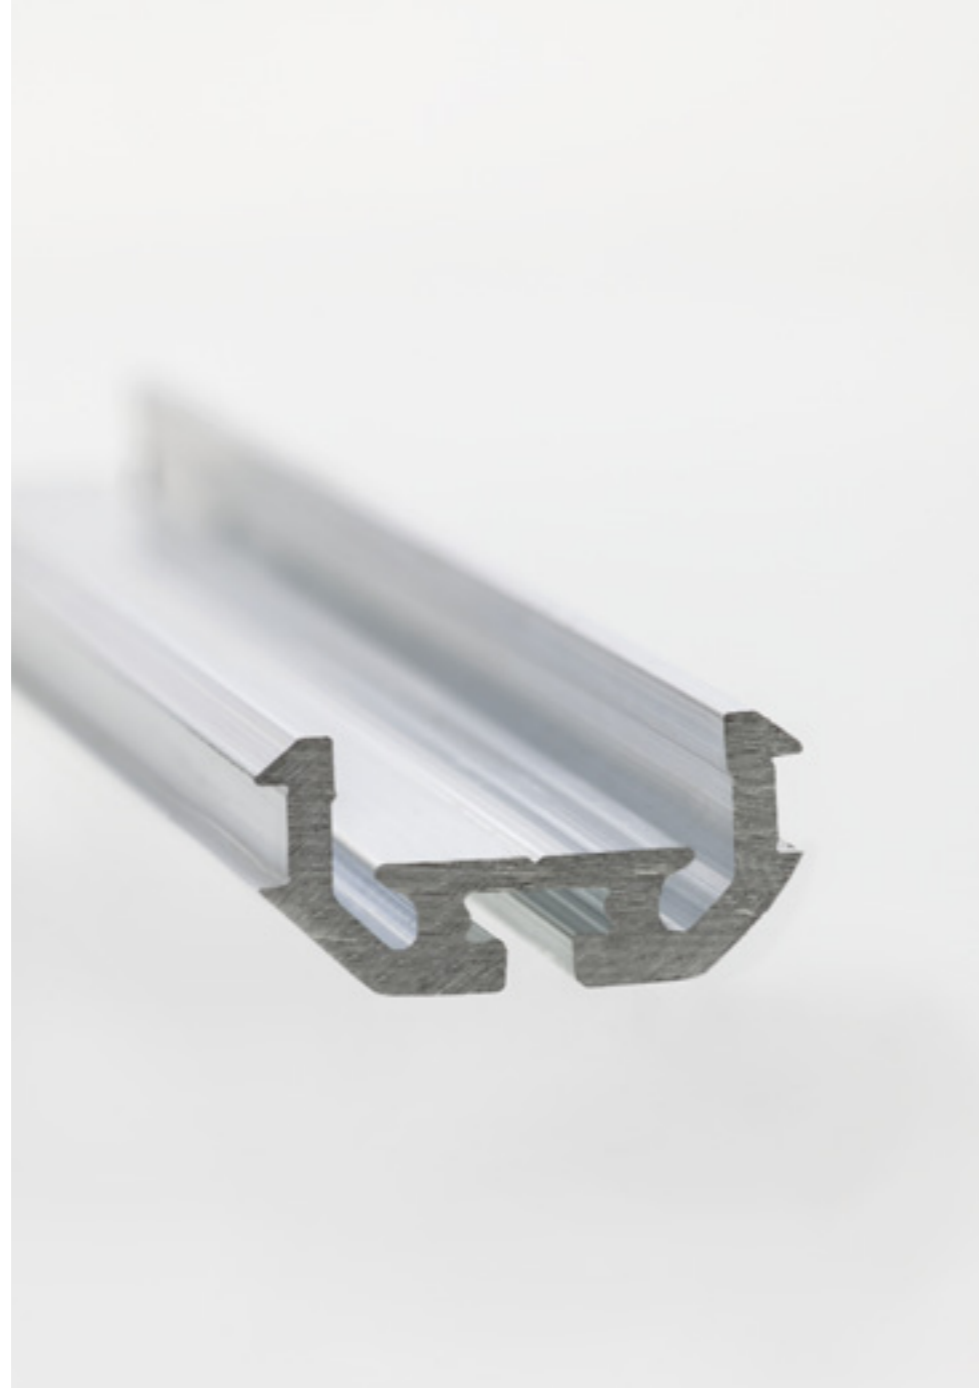

PRF003

PRF003/200

Lungime/Length/Lunghezza 2000mm.
Greutate/Weight/Peso 0.31 kg.

RO

Profil din aluminiu extrudat pentru instalarea și răcirea benzilor flexibile cu LED-uri. Profilele sunt dotate cu diferite accesorii: dispersoare, elemente de capăt și cleme de fixare din material plastic (se comandă separat).

GB

Extruded aluminium profile for installing and cooling of LED flexible strips. Equipped with different accessories: diffusers, end caps and fixing clips of plastic (have to be ordered separately).

IT

Profilo in alluminio estruso per installazione e raffreddamento di strisce flessibili a LED. Dispone di diversi accessori: cover, terminali di chiusura e staffe di fissaggio in materiale plastico (da ordinare separatamente).