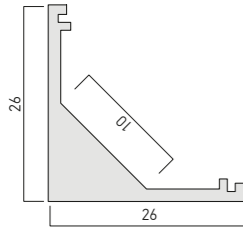

## PRF007: ACCESORII/ACCESSORIES/ACCESSORI

**PRF007PX03**

Dispersor din PMMA satinat. Lungime 2000mm.  
Satin PMMA diffuser. Length 2000mm.  
Diffusore in PMMA satinato. Lunghezza 2000mm.

**PRF007TP01**

Element de capăt pentru profilul PRF007.  
End cap for PRF007 profile.  
tappo di chiusura per profilo PRF007.