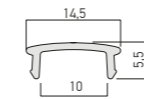

PRF003PX02

Dispersor din policarbonat transparent. Lungime 2000mm.
Transparent polycarbonate diffuser. Length 2000mm.
Diffusore in policarbonato trasparente. Lunghezza 2000mm.