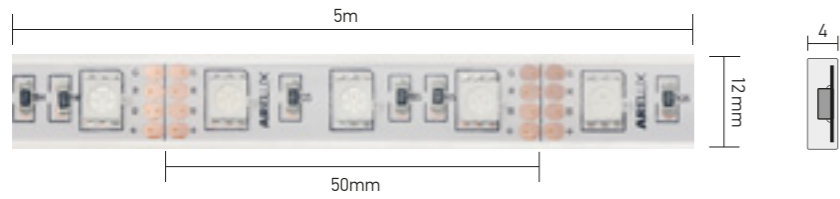

XSTRIP RGB IP68

Code	LED colour	Power(W)/meter	Number of LED/meter	Luminous efficiency	Length (m)	Power(W)/5m
ST56068RGB	RGB	14,4W	60 LED/m	R 360, G 760, B 220	5m	72W

RO
Serie de benzi flexibile cu LED-uri tip 5050 RGB SMD 3:1 FULL COLOR, 60LED-uri/m, pentru exterior sau cu posibilitate de imersie până la 1 metru (1m IP68), cu înveliș de silicon tratat anti UV.

Lungime totală de 5m, secționabilă la fiecare 50mm, în grupuri de câte de 3 LED-uri sau multiplu.

Fixare rapidă, datorită benzii biadezive 3M (aplicată pe spatele benzii cu LED-uri).

APLICAȚII

Iluminatul ambiental cu efect decorativ, fântâni arteziene, piscine.

Standards: EN 60529:1992, EN 62031:2009

GB
Serie of flexible LED strips, 5050 RGB SMD 3:1 FULL COLOR type of LED, 60 LED/m, for exterior or underwater position, up to 1m (1m IP68), cover by silicone, against UV radiation. Total length of a strip is 5m.

Each strip can be cut from 50 to 50mm, with 3 LED by each module, or in multiples of these modules. Easy to install due to the duct tape 3M (fixed on the back of the strip).

RANGE OF APPLICATIONS

Decorative surrounding lighting, fountains, pools.

IT
Serie di strisce flessibili a LED tipo 5050 RGB SMD 3:1 FULL COLOR, 60 LED/m, per esterni e per immersione fino a 1 metro (1m IP68). Completamente rivestite da guaina in silicone anti UV.

Lunghezza totale 5m, sezionabile ogni 50mm in gruppi di 3 LED o multipli. Fissaggio mediante biadesivo 3M (preapplicato sul retro della striscia).

TIPI DI APPLICAZIONE

Iluminazione di ambienti, illuminazione decorativa, in particolare di fontane e piscine.

12VDC