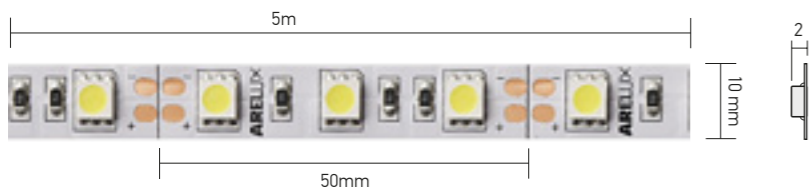

XSTRIP XL IP20

Code	LED colour	Temperature colour (K)	Power(W)/meter	Luminous flux (lm/meter)	Number of LED/meter	Length(m)	Power(W)/5m
ST56020WW	●	2700/3200 K	14,4W	920lm/m	60 LED/m	5m	72W
ST56020NW	●	4000/4500 K	14,4W	940lm/m	60 LED/m	5m	72W
ST56020CW	●	6000/6500 K	14,4W	980lm/m	60 LED/m	5m	72W