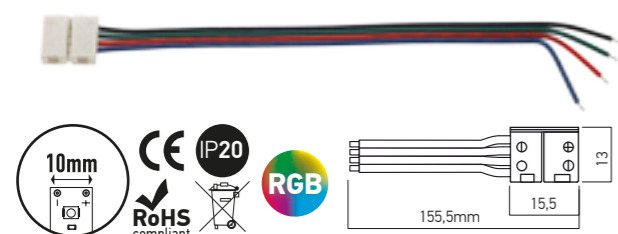

ST01PS10RGB
Element de alimentare pentru benzile cu LED-uri RGB cu lățimea de 10mm.
Power supply element for 10mm width RGB LED strips.
Connettore di collegamento alimentazione per striscie LED RGB, larghezza 10mm.