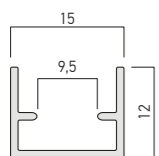

PRF001

PRF001/200

Lungime/Length/Lunghezza 2000mm.
Greutate/Weight/Peso 0.24 kg.

RO

Profil din aluminiu extrudat pentru instalarea și răcirea benzilor flexibile cu LED-uri.

Profilele sunt dotate cu diferite accesorii: dispersoare, elemente de capăt și cleme de fixare din material plastic (se comandă separat).

GB

Extruded aluminium profile for installing and cooling of LED flexible strips.

Equipped with different accessories: diffusers, end caps and fixing clips of plastic (have to be ordered separately).

IT

Profilo in alluminio estruso per installazione e raffreddamento di strisce flessibili a LED.

Dispone di diversi accessori: cover, terminali di chiusura e staffe di fissaggio in materiale plastico (da ordinare separatamente).