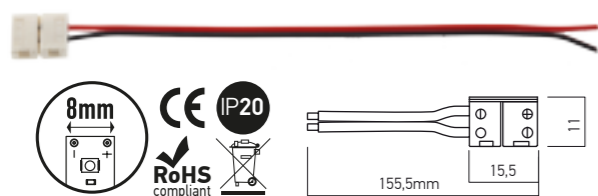

XSTRIP ACCESORII / ACCESSORIES / ACCESSORI

ST01PS8
Element de alimentare pentru benzile cu LED-uri cu lățimea de 8mm.
Power supply element for 8mm width LED strips.
Connettore di collegamento alimentazione per striscie LED, larghezza 8mm.