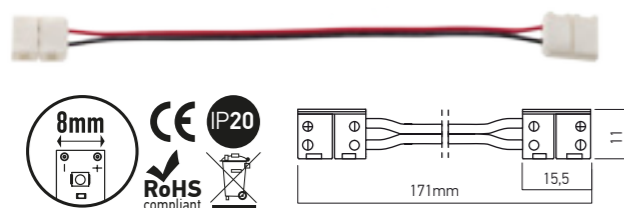

ST02FC8
Element de conexiune flexibil pentru benzile cu LED-uri cu lățimea de 8mm.
Flexible connection element 8mm width LED strips.
Connettore flessibile per striscie LED, larghezza 8mm.