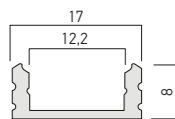

## PRF004: ACCESORII/ACCESSORIES/ACCESSORI

PRF003PX01

Dispersor din policarbonat opal. Lungime 2000mm.  
*Opal polycarbonate diffuser. Length 2000mm.*  
Diffusore in policarbonato opale. Lunghezza 2000mm.