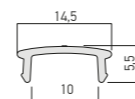

## PRF005: ACCESORII/ACCESSORIES/ACCESSORI

PRF003PX01

Dispersor din policarbonat opal. Lungime 2000mm.  
*Opal polycarbonate diffuser. Length 2000mm.*  
Diffusore in policarbonato opale. Lunghezza 2000mm.