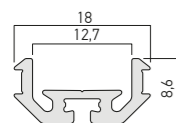

PRF003

PRF003/200

Lungime/Length/Lunghezza 2000mm.
Greutate/Weight/Peso 0.31 kg.

RO

Profil din aluminiu extrudat pentru instalarea și răcirea benzilor flexibile cu LED-uri. Profilele sunt dotate cu diferite accesorii: dispersoare, elemente de capăt și cleme de fixare din material plastic (se comandă separat).

GB

Extruded aluminium profile for installing and cooling of LED flexible strips. Equipped with different accessories: diffusers, end caps and fixing clips of plastic (have to be ordered separately).

IT

Profilo in alluminio estruso per installazione e raffreddamento di strisce flessibili a LED. Dispone di diversi accessori: cover, terminali di chiusura e staffe di fissaggio in materiale plastico (da ordinare separatamente).