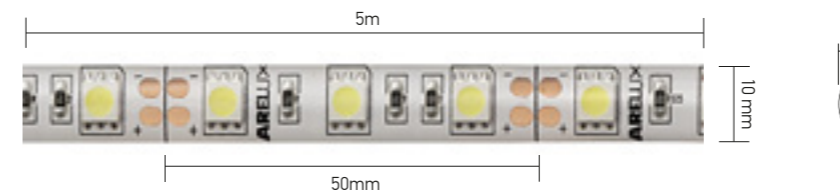

XSTRIP XL IP65

Code	LED colour	Temperature colour (K)	Power(W)/meter	Luminous flux (lm/meter)	Number of LED/meter	Length(m)	Power(W)/5m
ST56065WW	●	2700/3200 K	14,4W	920lm/m	60 LED/m	5m	72W
ST56065NW	●	4000/4500 K	14,4W	940lm/m	60 LED/m	5m	72W
ST56065CW	●	6000/6500 K	14,4W	980lm/m	60 LED/m	5m	72W

RO
Benzii flexibile cu LED-uri cu eficiență luminoasă ridicată, 60LED-uri/m, pentru medii umede și exterior (IP65) cu înveliș de poliuretan anti UV.
Sunt disponibile cu lumină monocromatică alb cald, alb neutru sau alb rece.
Lungime totală 5m, secționabilă la fiecare 50mm în grupuri de câte de 3 LED-uri sau multiplu. Fixare rapidă, datorită benzii biadezive 3M (aplicată pe spatele benzii cu LED-uri).

APLICAȚII
Iluminatul de accent pentru interior și exterior, iluminatul decorativ pentru scafe, trepte, rafturi, nișe, iluminat publicitar.

GB
Flexible LED strips with high luminous efficiency, 60 LED/m, for humid and exterior spaces (IP65) cover by polyurethane, against UV radiation.
Available in warm white, neutral white and cool white.
Total length of a strip is 5m.
Each strip can be cut from 50 to 50mm, with 3 LED by each module, or in multiples of these modules.
Easy to install due to the duct tape 3M (fixed on the back of the strip).

RANGE OF APPLICATIONS
Accent lighting for interior and exterior, decorative lighting for soffits, steps, shelves, niches, advertising lighting.

IT
Strisce flessibili a LED ad alta resa luminosa, 60 LED/m per ambienti umidi e esterni (IP65) con rivestimento protettivo in poliuretano anti UV.
Sono disponibili con luce monocromatica, nelle tonalità bianco caldo, bianco neutro e bianco freddo.
Lunghezza totale 5m, sezionabile ogni 50mm in gruppi di 3 LED o multipli.
Fissaggio mediante biadesivo 3M (preapplicato sul retro della striscia).

TIPI DI APPLICAZIONE
Illuminazione d'accento per interni ed esterni, illuminazione decorativa intradossi, scale, mensole, nicchie, illuminazione pubblicitaria.