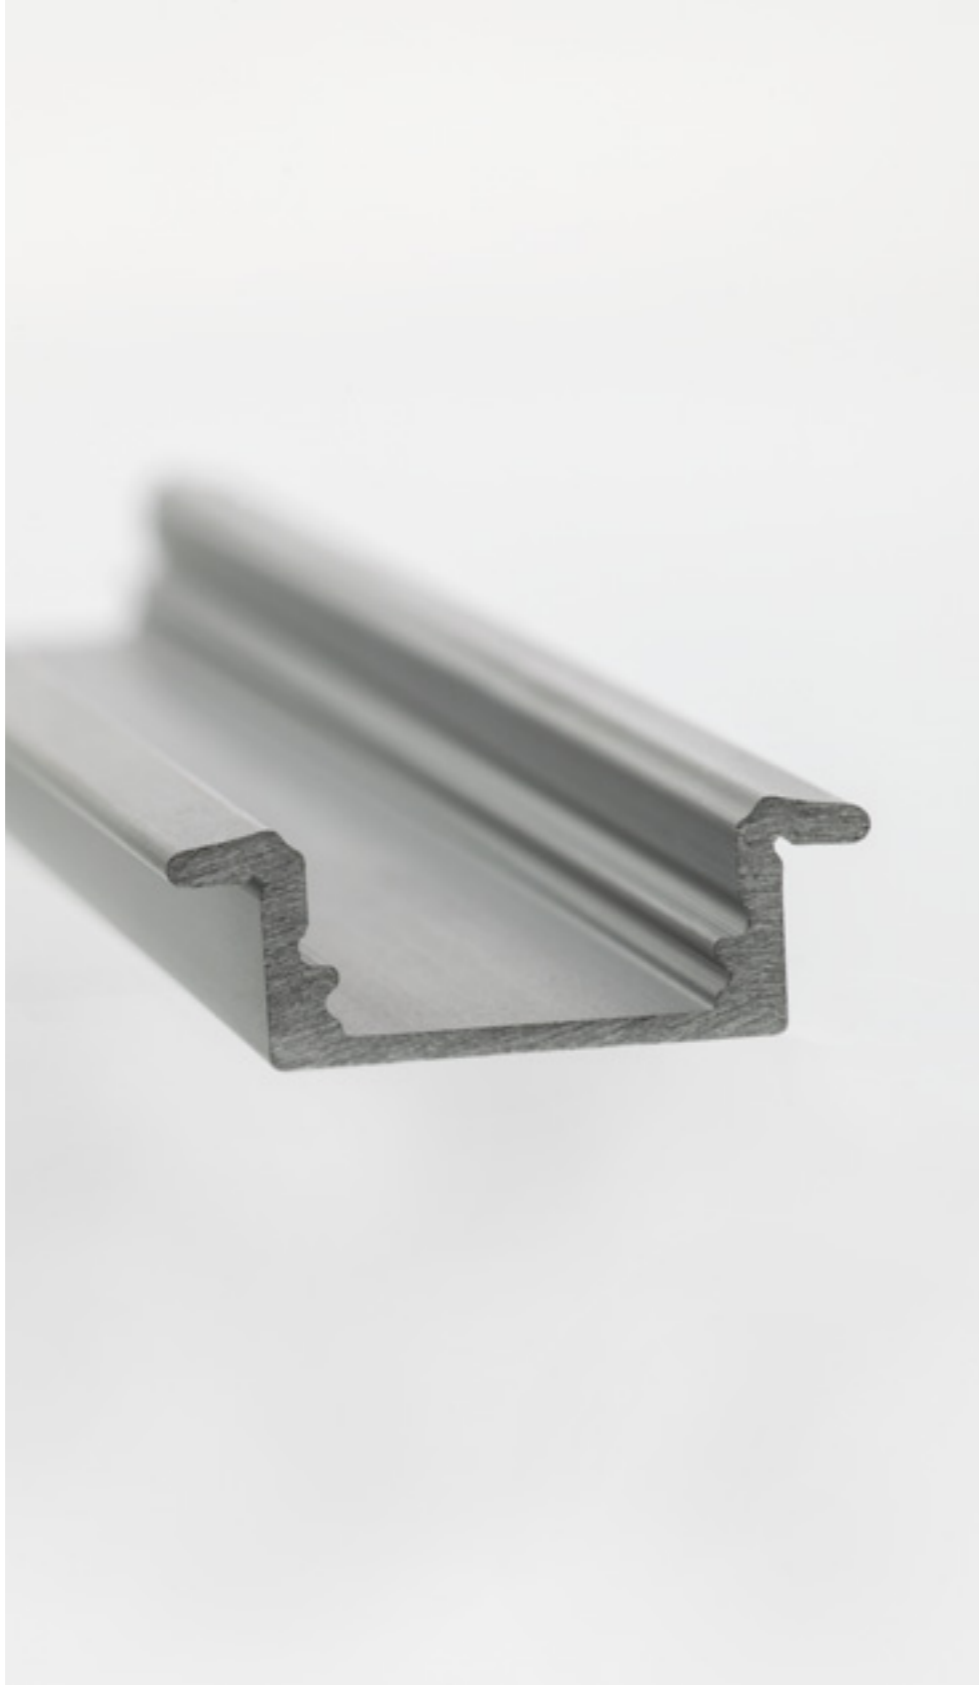

PRF005

PRF005/200

Lungime/Length/Lunghezza 2000mm.
Greutate/Weight/Peso 0.28 kg.

RO

Profil din aluminiu extrudat pentru instalarea și răcirea benzilor flexibile cu LED-uri. Profilele sunt dotate cu diferite accesorii: dispersoare, elemente de capăt și cleme de fixare din material plastic (se comandă separat).

GB

Extruded aluminium profile for installing and cooling of LED flexible strips. Equipped with different accessories: diffusers, end caps and fixing clips of plastic (have to be ordered separately).

IT

Profilo in alluminio estruso per installazione e raffreddamento di strisce flessibili a LED. Dispone di diversi accessori: cover, terminali di chiusura e staffe di fissaggio in materiale plastico (da ordinare separatamente).