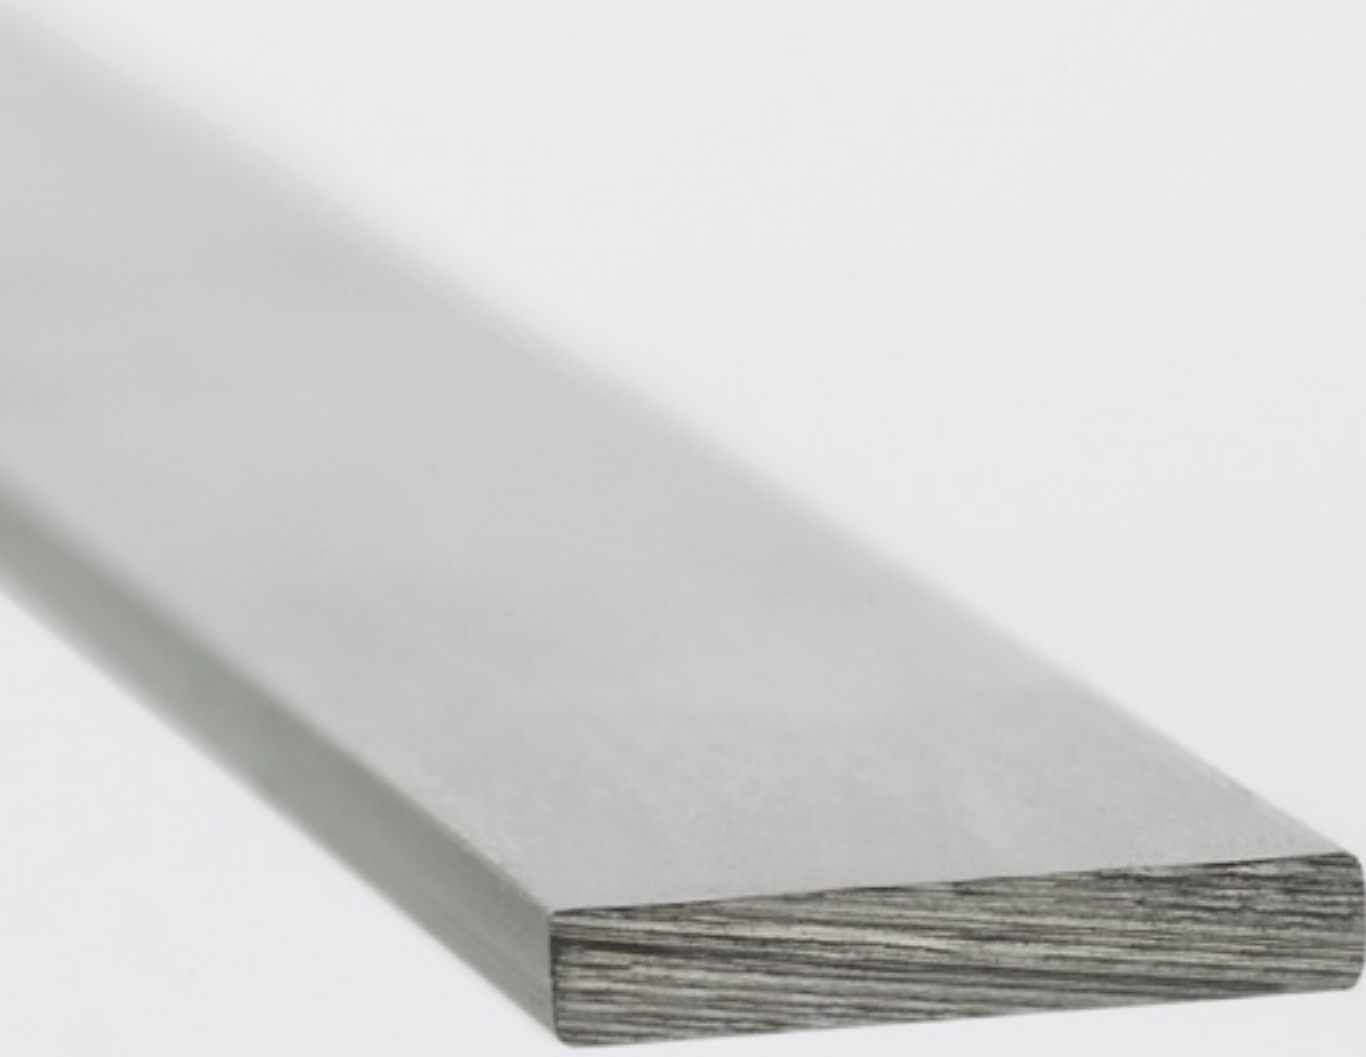

PRF002

PRF002/200

Lungime/Length/Lunghezza 2000mm.
Greutate/Weight/Peso 0.11 kg

RO

Profil din aluminiu extrudat, plat, pentru instalarea și răcirea benzilor flexibile cu LED-uri.

GB

Flat extruded aluminium profile for installing and cooling of LED flexible strips.

IT

Profilo in alluminio estruso piatto, per installazione e raffreddamento di strisce flessibili a LED.