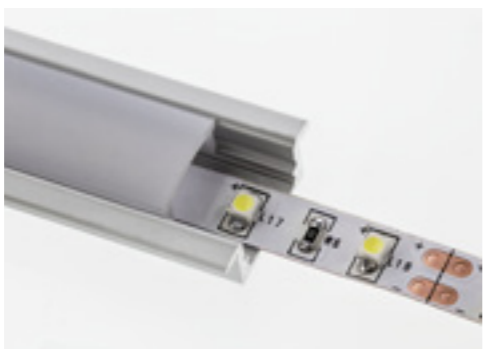

GB

Extruded aluminium profile for installing and cooling of LED flexible strips. Equipped with different accessories: diffusers, end caps and fixing clips of plastic (have to be ordered separately).

IT

Profilo in alluminio estruso per installazione e raffreddamento di strisce flessibili a LED. Dispone di diversi accessori: cover, terminali di chiusura e staffe di fissaggio in materiale plastico (da ordinare separatamente).