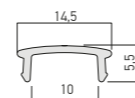

## PRF005: ACCESORII/ACCESSORIES/ACCESSORI

PRF003PX01

Dispersor din policarbonat opal. Lungime 2000mm.  
*Opal polycarbonate diffuser. Length 2000mm.*  
Diffusore in policarbonato opale. Lunghezza 2000mm.