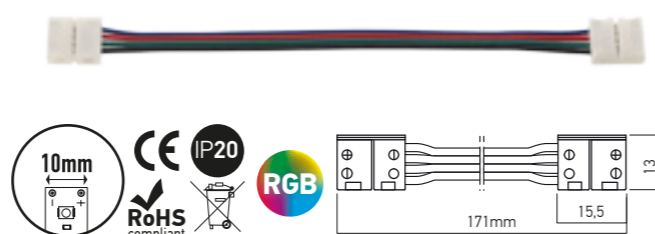

ST02FC10RGB
Element de conexiune flexibil pentru benzile cu LED-uri RGB cu lățimea de 10mm.
Flexible connection element 10mm width RGB LED strips.
Connettore flessibile per striscie LED RGB, larghezza 10mm.