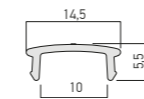

PRF003: ACCESORII/ACCESSORIES/ACCESSORI

PRF003PX01

Dispersor din policarbonat opal. Lungime 2000mm.
Opal polycarbonate diffuser. Length 2000mm.
Diffusore in policarbonato opale. Lunghezza 2000mm.