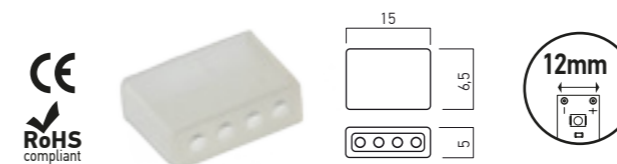

ST05EC12
Element terminal pentru benzile cu LED-uri, protejate, cu lățimea de 12mm.
End cap for 12mm width IP LED strips.
Tappo di chiusura per striscie LED con IP, larghezza 12mm.