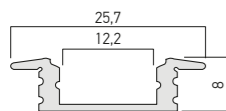

## PRF005: ACCESORII/ACCESSORIES/ACCESSORI

PRF003PX01

Dispersor din policarbonat opal. Lungime 2000mm.  
*Opal polycarbonate diffuser. Length 2000mm.*  
Diffusore in policarbonato opale. Lunghezza 2000mm.