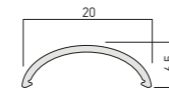

## PRF007: ACCESORII/ACCESSORIES/ACCESSORI

**PRF007PX03**

Dispersor din PMMA satinat. Lungime 2000mm.  
Satin PMMA diffuser. Length 2000mm.  
Diffusore in PMMA satinato. Lunghezza 2000mm.

**PRF007TP01**

Element de capăt pentru profilul PRF007.  
End cap for PRF007 profile.  
tappo di chiusura per profilo PRF007.