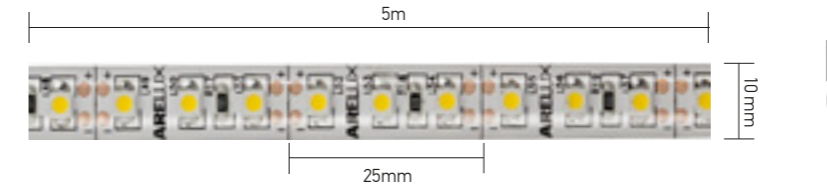

XSTRIP IP65

Code	LED colour	Temperature colour (K)	Power(W)/meter	Luminous flux (lm/meter)	Number of LED/meter	Length (m)	Power(W)/5m
ST312065WW	●	2700/3200 K	9,6W	630lm/m	120 LED/m	5m	48W
ST312065NW	●	4000/4500 K	9,6W	640lm/m	120 LED/m	5m	48W
ST312065CW	●	6000/6500 K	9,6W	760lm/m	120 LED/m	5m	48W