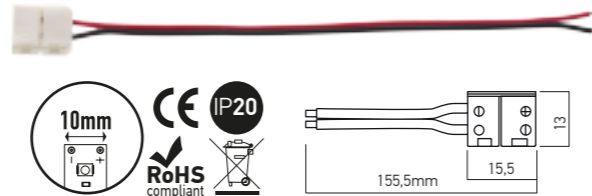

Lunghezza totale 5m, sezionabile ogni 50mm in gruppi di 3 LED o multipli. Fissaggio mediante biadesivo 3M (preapplicato sul retro della striscia).

**TIPI DI APPLICAZIONE**

Iluminazione di ambienti, illuminazione decorativa, in particolare di fontane e piscine.

12VDC

**XSTRIP ACCESORII / ACCESSORIES / ACCESSORI**

**ST01PS8**  
Element de alimentare pentru benzile cu LED-uri cu lățimea de 8mm.  
*Power supply element for 8mm width LED strips.*  
Connettore di collegamento alimentazione per striscie LED, larghezza 8mm.