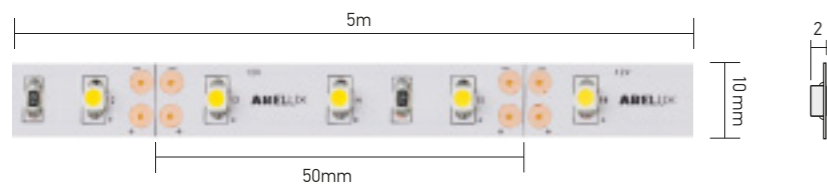

# XSTRIP IP20

Code	LED colour	Temperature colour (K)	Power(W)/meter	Luminous flux (lm/meter)	Number of LED/meter	Lenght (m)	Power(W)/5m
<b>ST36020WW</b>	●	2700/3200 K	4,8W	310lm/m	60 LED/m	5m	24W
<b>ST36020NW</b>	●	4000/4500 K	4,8W	320lm/m	60 LED/m	5m	24W
<b>ST36020CW</b>	●	6000/6500 K	4,8W	380lm/m	60 LED/m	5m	24W

**RO**  
Serie de benzi flexibile cu LED-uri tip 3528 SMD, 60 LED-uri/m, pentru interior (IP20). Sunt disponibile cu lumină monocromatică în alb cald, alb neutru și alb rece. Benzile au lungime totală de 5m, secționabile la fiecare 50mm în grupuri de câte 3 LED-uri sau multiplu. Fixare rapidă, datorită benzii biadezive 3M (aplicată pe spatele benzii cu LED-uri).

**GB**  
*Series of flexible LED strips, 3528 SMD type of LED, 60 LED/m, for interior use (IP20). Available in warm white, neutral white, cool white. Total length of a strip is 5m. Each strip can be cut from 50 to 50mm, with 3 LED by each module, or in multiples of these modules. Easy to install due to the duct tape 3M (fixed on the back of the strip).*

**IT**  
Serie di strisce flessibili a LED tipo 3528 SMD, 60 LED/m, per interni (IP20). Sono disponibili con luce monocromatica, nelle tonalità bianco caldo, bianco neutro e bianco freddo. Lunghezza totale di 5m, sezionabili ogni 50mm in gruppi di 3 LED o multipli. Fissaggio mediante biadesivo 3M (preapplicato sul retro della striscia).