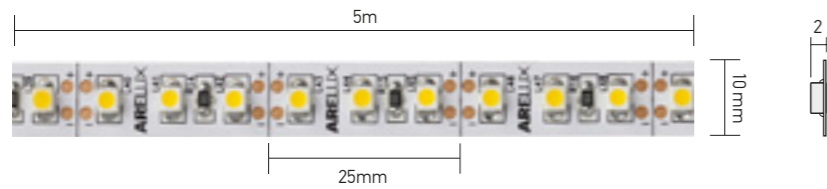

XSTRIP IP20

Code	LED colour	Temperature colour (K)	Power(W)/meter	Luminous flux (lm/meter)	Number of LED/meter	Length (m)	Power(W)/5m
ST312020WW	●	2700/3200 K	9,6W	630lm/m	120 LED/m	5m	48W
ST312020NW	●	4000/4500 K	9,6W	640lm/m	120 LED/m	5m	48W
ST312020CW	●	6000/6500 K	9,6W	760lm/m	120 LED/m	5m	48W

RO
Benzii flexibile cu LED-uri cu eficiență luminoasă ridicată, 120 LED-uri/m, pentru interior (IP20).

Disponibile cu lumină monocromatică alb cald, alb neutru, sau alb rece. Benzile au lungime totală de 5m, seccionabile la fiecare 25mm în grupuri de câte 3 LED-uri sau multiplu. Fixare rapidă, datorită benzii biadezive 3M (aplicată pe spatele benzii cu LED-uri).

APLICAȚII

Iluminatul arhitectural de contur, iluminatul general indirect (scafe, nișe, tavane false), iluminatul comercial de prezentare (vitrine și rafturi).

GB

Flexible LED strips with high luminous efficiency, 120 LED/m, for interior use (IP20). Available in warm white, neutral white, or cool white.

Total length of a strip is 5m. Each strip can be cut from 25 to 25mm, with 3 LEDs by each module, or in multiples of these modules.

Easy to install due to the duct tape 3M (fixed on the back of the strip).

RANGE OF APPLICATIONS

Architectural lighting contour, general indirect lighting (soffits, niches and false ceiling), commercial lighting presentation (shop windows and shelves).

IT

Strisce flessibili a LED ad alta resa luminosa, 120 LED/m, per interni (IP20). Sono disponibili con luce monocromatica, nelle tonalità bianco caldo, bianco neutro, o bianco freddo. Lunghezza totale 5m, sezionabile ogni 25mm in gruppi di 3 LED o multipli. Fissaggio mediante biadesivo 3M (preapplicato sul retro della striscia).

TIPI DI APPLICAZIONE

illuminazione d'accento, illuminazione generale indiretta (intradossi, nicchie, soffitti). Illuminazione commerciale di presentazione (vetrine e scaffali).

Standards: EN 62031:2009