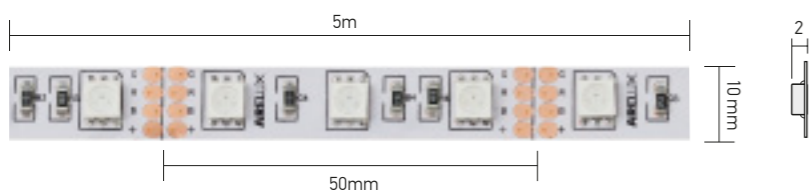

XSTRIP RGB IP20