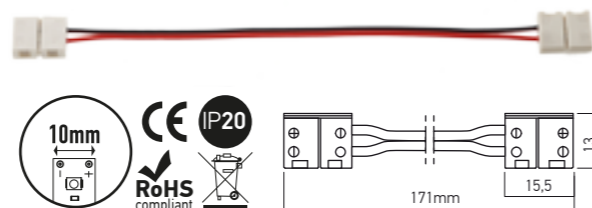

ST02FC10
Element de conexiune flexibil pentru benzile cu LED-uri cu lățimea de 10mm.
Flexible connection element 10mm width LED strips.
Connettore flessibile per striscie LED, larghezza 10mm.