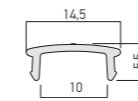

PRF004: ACCESORII/ACCESSORIES/ACCESSORI

PRF003PX01

Dispersor din policarbonat opal. Lungime 2000mm.
Opal polycarbonate diffuser. Length 2000mm.
Diffusore in policarbonato opale. Lunghezza 2000mm.