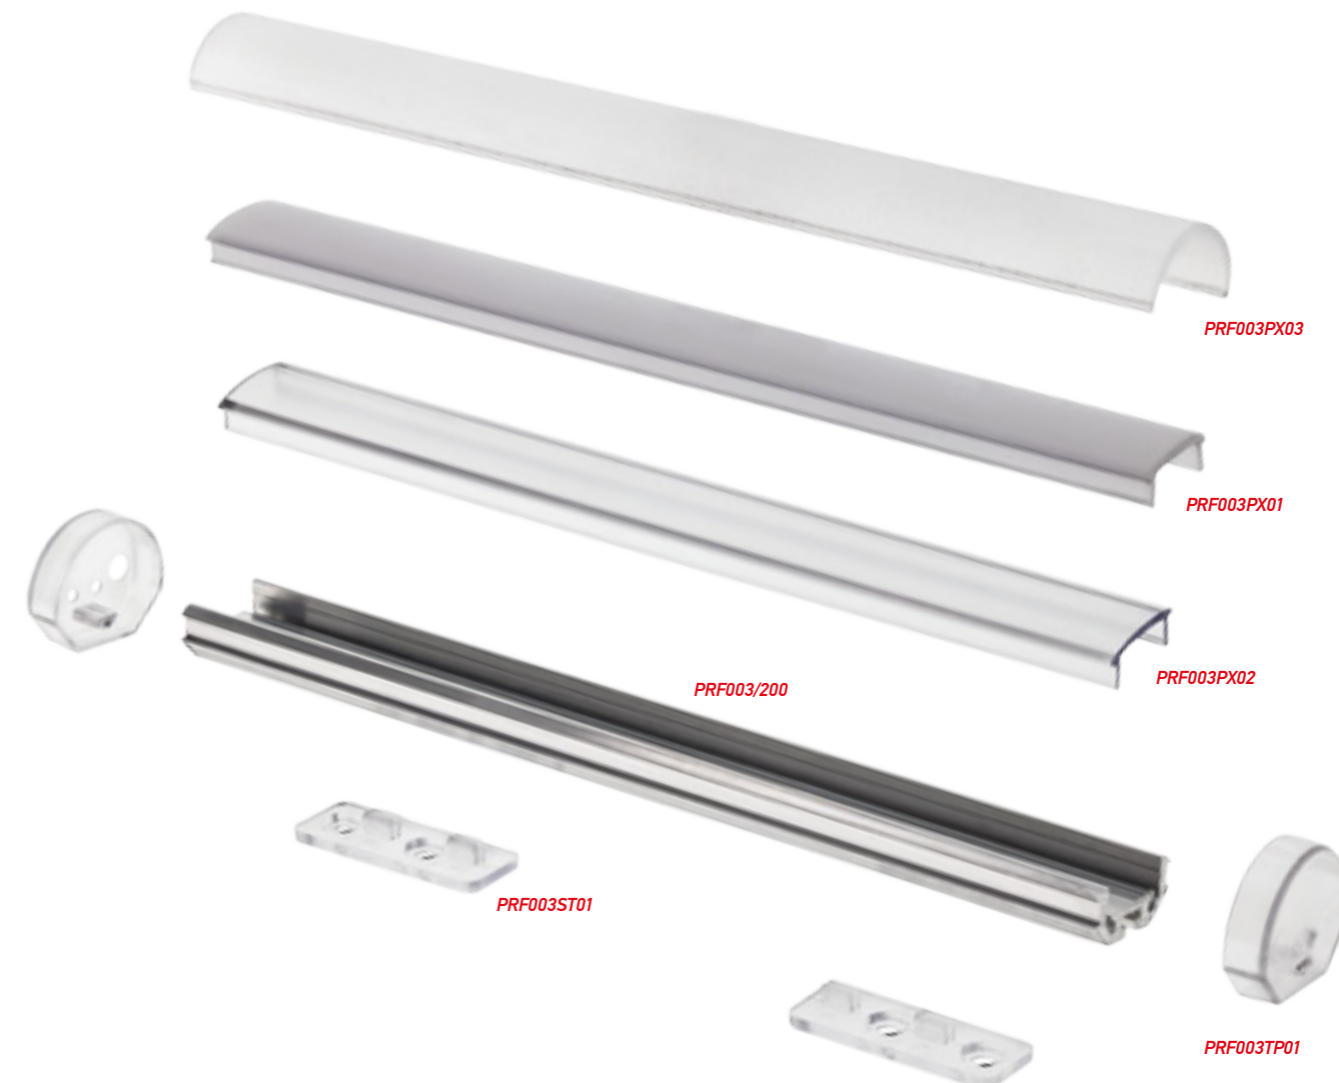

PRF003: ACCESORII/ACCESSORIES/ACCESSORI

Dispersor din policarbonat opal. Lungime 2000mm.
Opal polycarbonate diffuser. Length 2000mm.
Diffusore in policarbonato opale. Lunghezza 2000mm.

Dispersor din policarbonat transparent. Lungime 2000mm.
Transparent polycarbonate diffuser. Length 2000mm.
Diffusore in policarbonato trasparente. Lunghezza 2000mm.

Dispersor din PMMA satinat. Lungime 2000mm.
Satin PMMA diffuser. Length 2000mm.
Diffusore in PMMA satinato. Lunghezza 2000mm.

Element de capăt pentru profilul PRF003.
End cap for PRF003 profile.
Tappo di chiusura per profilo PRF003.

PRF003ST01

Clemă de fixare pentru profilul PRF003.
Fixing clip for PRF003 profile.
Staffa di fissaggio per profilo PRF003.