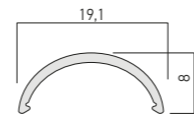

## PRF006: ACCESORII/ACCESSORIES/ACCESSORI

PRF006PX03

Dispersor din PMMA satinat. Lungime 2000mm.  
Satin PMMA diffuser. Length 2000mm.  
Diffusore in PMMA satinato. Lunghezza 2000mm.

PRF006TP01

Element de capăt pentru profilul PRF006.  
End cap for PRF006 profile.  
Tappo di chiusura per profilo PRF006.