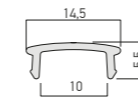

## PRF004: ACCESORII/ACCESSORIES/ACCESSORI

PRF003PX01

Dispersor din policarbonat opal. Lungime 2000mm.  
*Opal polycarbonate diffuser. Length 2000mm.*  
Diffusore in policarbonato opale. Lunghezza 2000mm.