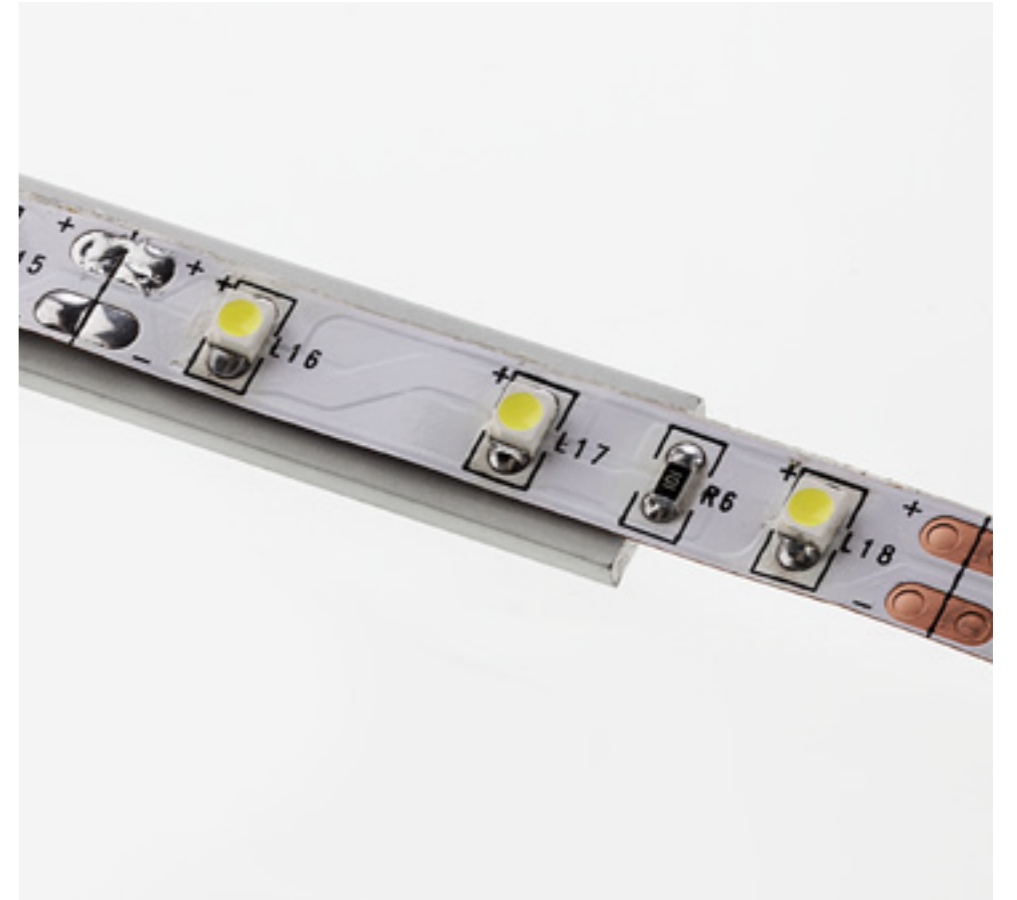

### PRF002/200

Lungime/Length/Lunghezza 2000mm.  
Greutate/Weight/Peso 0.11 kg

**RO**

Profil din aluminiu extrudat, plat, pentru instalarea și răcirea benzilor flexibile cu LED-uri.

**GB**

Flat extruded aluminium profile for installing and cooling of LED flexible strips.

**IT**

Profilo in alluminio estruso piatto, per installazione e raffreddamento di strisce flessibili a LED.