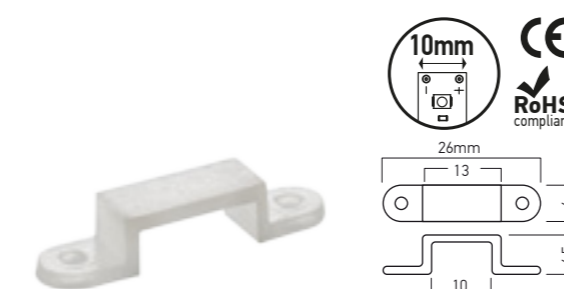

ST04MC10
Element de fixare pentru benzile cu LED-uri cu lățimea de 10mm.
Mounting clip for 10mm width LED strips.
Fascetta di fissaggio per striscie LED, larghezza 10mm.