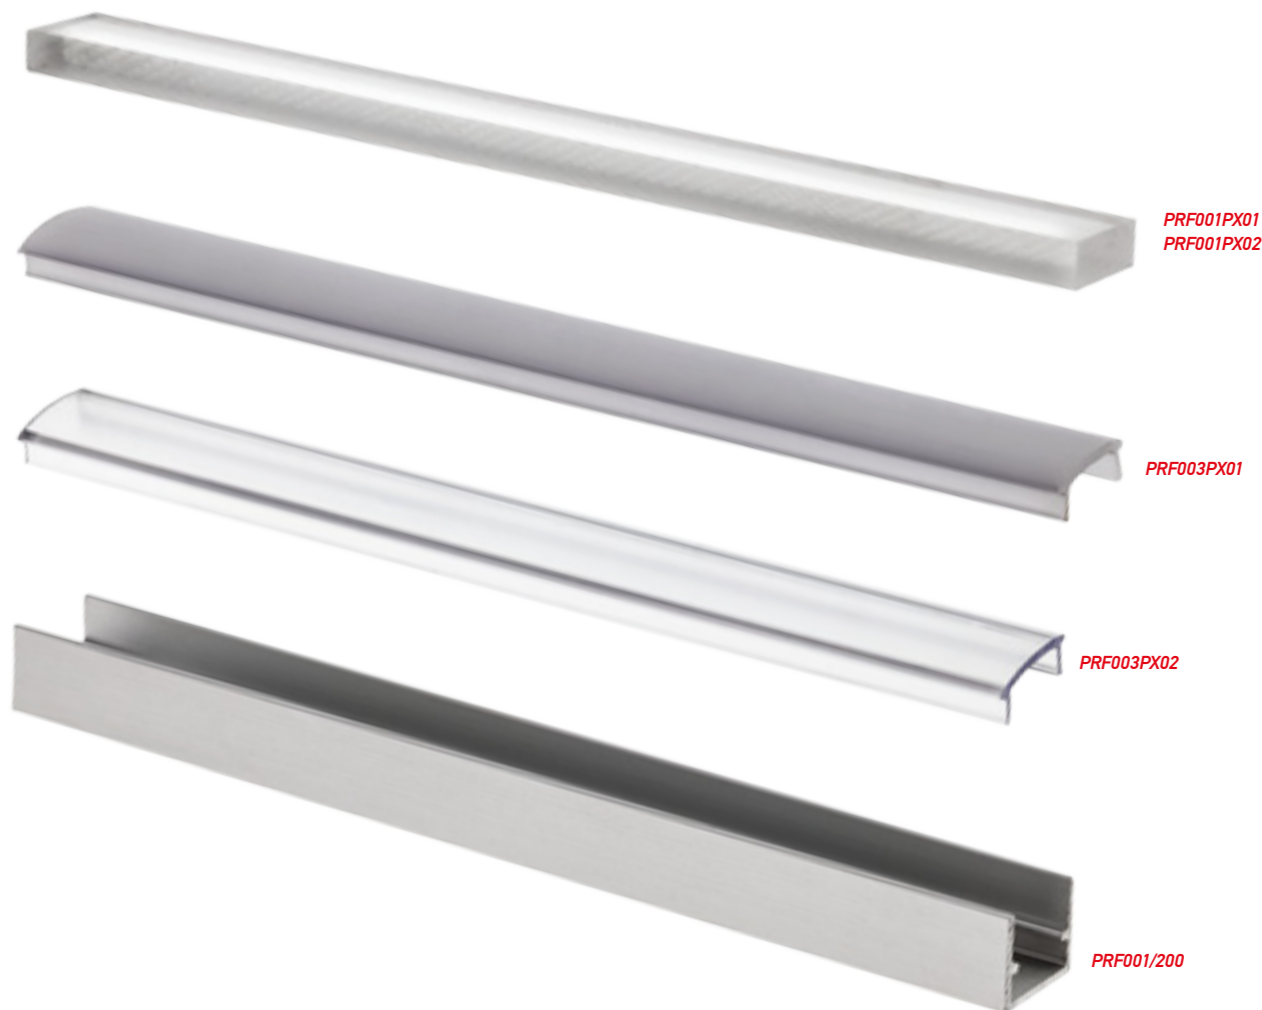

PRF001: ACCESORII/ACCESSORIES/ACCESSORI

PRF001PX01

Dispersor din plexiglas transparent. Lungime 2000mm.
Transparent plexiglass diffuser. Length 2000mm.
Diffusore in plexiglass trasparente. Lunghezza 2000mm.

PRF001PX02

Dispersor din plexiglas satinat. Lungime 2000mm.
Satin plexiglass diffuser. Length 2000mm.
Diffusore in plexiglass satinato. Lunghezza 2000mm.

PRF003PX01

Dispersor din policarbonat opal. Lungime 2000mm.
Opal polycarbonate diffuser. Length 2000mm.
Diffusore in policarbonato opale. Lunghezza 2000mm.

PRF003PX02

Dispersor din policarbonat transparent. Lungime 2000mm.
Transparent polycarbonate diffuser. Length 2000mm.
Diffusore in policarbonato trasparente. Lunghezza 2000mm.