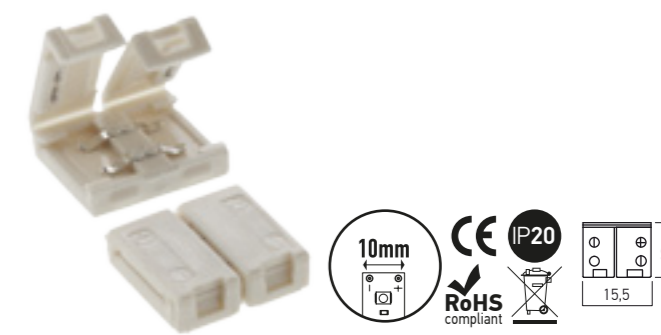

ST03LC10
Element de conexiune liniară pentru benzile cu LED-uri cu lățimea de 10mm.
Linear connection element 10mm width LED strips.
Connettore lineare per striscie LED, larghezza 10mm.