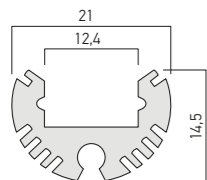

PRF006

PRF006/200

Lungime/Length/Lunghezza 2000mm.
Greutate/Weight/Peso 0.32 kg.

RO

Profil din aluminiu extrudat pentru instalarea și răcirea benzilor flexibile cu LED-uri. Profilele sunt dotate cu diferite accesorii: dispersoare, elemente de capăt și cleme de fixare din material plastic (se comandă separat).

GB

Extruded aluminium profile for installing and cooling of LED flexible strips. Equipped with different accessories: diffusers, end caps and fixing clips of plastic (have to be ordered separately).

IT

Profilo in alluminio estruso per installazione e raffreddamento di strisce flessibili a LED. Dispone di diversi accessori: cover, terminali di chiusura e staffe di fissaggio in materiale plastico (da ordinare separatamente).