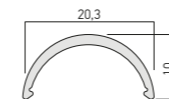

PRF003TP01

PRF003PX03

Dispersor din PMMA satinat. Lungime 2000mm.
Satin PMMA diffuser. Length 2000mm.
Diffusore in PMMA satinato. Lunghezza 2000mm.