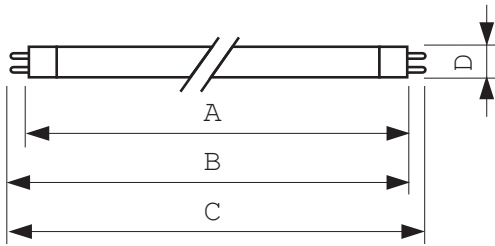

TL Mini Culori Standard

Bucati per pachet 1
Configuratie Impachetare 10X25CC
Pachete per box 250
Cod de bare per produs (EAN1) 8711500716712
Cod de bare per pachet (EAN2) 8711500716729

Cod de bare per box (EAN3) 8711500716736
Cod logistic - 12NC 928001505440
Cod ILCOS FD-13/62/2A-E-G5
Masa neta per bucata 50.340 gr

Cote

TL Mini 13W/54-765 1FM

Product	A (Max)	B (Min)	B (Max)	C (Max)	D (Max)
TL Mini 13W/54-765	516.9	521.6	524.0	531.1	16

G5