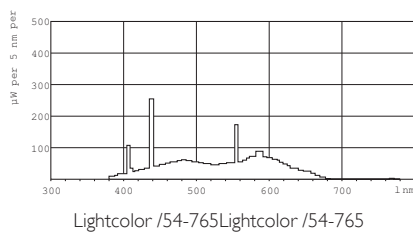

• caracteristici de mediu

LLMF HF 8000h	B
Nominal	
LLMF - final durată viață	5.0 mg

• dimensiuni produs

Față soclu la față soclu A	516.9 (max) mm
Flux luminos Lampă LED-mode	521.6 (min), 524.0 (max) mm
Distorsiune totală	531.1 (max) mm
Putere sursă EL 35°C	16 (max) mm

Cote

TL Mini 13W/54-765 1FM

Product	A (Max)	B (Min)	B (Max)	C (Max)	D (Max)
TL Mini 13W/54-765	516.9	521.6	524.0	531.1	16

G5

Date fotometrice

© 2012 Koninklijke Philips Electronics N.V.
 Toate drepturile rezervate.