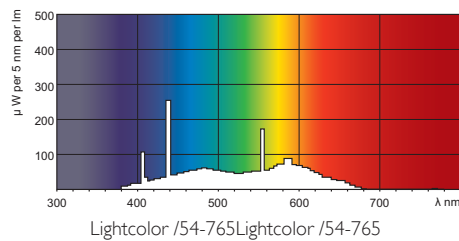

Catalog de date

• caracteristici generale

Rată eșec la 5000 ore	na [-]
Notă: incandescente	G5
Notă: incandescente	T5 [16 mm]
LSF EL 8000h	4000 hr
Nominal, 12h	
Life to 10% fail	4000 hr
Preheat EL, 3h	
Life to 10% fail	3000 hr
Nonpreh EL, 3h	
LSF EM 4000h	8000 hr
Nominal, 12h	
Viața la 50% căderi	8000 hr
Preheat EL	
Viața la 50% căderi	6000 hr
Instant EL	

• caracteristici de mediu

LLMF HF 8000h	B
Nominal	
LLMF - final durată viață	5.0 mg

• dimensiuni produs

Față soclu la față soclu A	516.9 (max) mm
Flux luminos Lampă LED-mode	521.6 (min), 524.0 (max) mm
Distorsiune totală	531.1 (max) mm
Putere sursă EL 35°C	16 (max) mm

Cote

TL Mini 13W/54-765 1FM

Product	A (Max)	B (Min)	B (Max)	C (Max)	D (Max)
TL Mini 13W/54-765	516.9	521.6	524.0	531.1	16

G5

Date fotometrice

© 2012 Koninklijke Philips Electronics N.V.
 Toate drepturile rezervate.