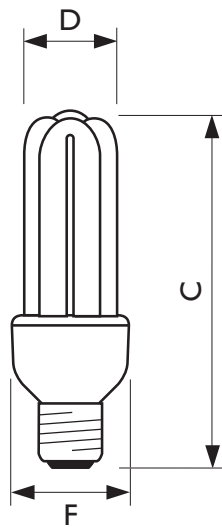

• caracteristici electrice

Clasificare Putere Lampă	18 W
Power Factor	0.6 -
Tensiune	220-240 V
Lungime totală C	130 mA
Flux luminos Lampă	50/60 Hz
Putere sursă EL 25°C base up	Nu

Accesorii decorative	80 W
Marcaj ENEC	0.3 s
Test conductori	5 (min), 30 (max) s

• caracteristici de mediu

LLMF HF 8000h	A
Nominal	
LLMF - final durată viață	1.5 mg

• conditii masurare

Clasă pericol de explozie	5000X
---------------------------	-------

• dimensiuni produs

Distorsiune totală	135.0 (max) mm
Putere sursă EL 35°C	41.0 (max) mm
Presetupă pt semnal variator	48.4 (max) mm

PHILIPS

sense and simplicity

Cod de bare per box (EAN3) 8711500801586

Cod logistic - 12NC 929689414016
Masa neta per bucata 79.830 gr

Cote

GENIE 18W CDL E27 220-240V 1PF

Product	C (Max)	D (Max)	F (Max)
Econ Genie 18W/865 E27 220-240V 50/60Hz	135.0	41.0	48.4