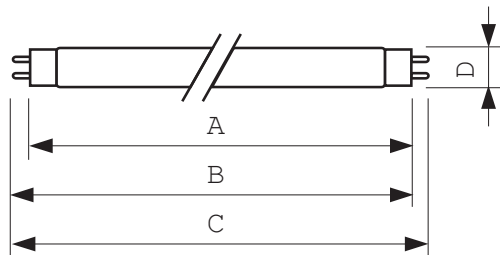

MASTER TL-D 90 De Luxe

• caracteristici de mediu

LLMF HF 8000h	B
Nominal	
LLMF - final durată viață	3.0 mg

• dimensiuni produs

Față soclu la față soclu A	589.8 (max) mm
Flux luminos Lampă LED-mode	594.5 (min), 596.9 (max) mm
Distorsiune totală	604 (max) mm
Putere sursă EL 35°C	28 (max) mm

• Informatii produs

Cod comanda	888433 25

Cod produs	871150088843325
Denumire produs	MASTER TL-D 90 De Luxe 18W/950 1SL
Produs - Denumire comanda	MASTER TL-D 90 De Luxe 18W/950 1SL/10
Bucati per pachet	1
Configuratie Impachetare	10
Pachete per box	10
Cod de bare per produs (EAN1)	8711500888433
Cod de bare per box (EAN3)	8711500888440
Cod logistic - 12NC	928043595081
Cod ILCOS	FD-18/53/1A-E-G13
Masa neta per bucata	71.000 gr

Cote

MASTER TL-D 90 De Luxe 18W/950 1SL

Product	A (Max)	B (Min)	B (Max)	C (Max)	D (Max)
TL-D De Luxe 18W/950	589.8	594.5	596.9	604	28

G13