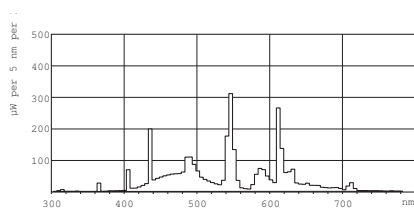

Culoare	0.90 cd/cm2
Tensiune de Amorsare	96 %
Flux fotoni fotosintetici PPF	95 %
Menținere PPF 10000h	94 %
Lungime nominală [inch]	93 %
Eficacitate EM 25°C orizontal	92 %
Lungime totală maximă [inch]	91 %
Notă	90 %
Distanță punct fix 4	25 C
Chromaticitate Coordonata X	340 -
Putere de intrare	352 -

asimpleswitch.com

PHILIPS

sense and simplicity

MASTER TL-D 90 De Luxe

• caracteristici de mediu

LLMF HF 8000h	B
Nominal	
LLMF - final durată viață	3.0 mg

• dimensiuni produs

Față soclu la față soclu A	589.8 (max) mm
Flux luminos Lampă LED-mode	594.5 (min), 596.9 (max) mm
Distorsiune totală	604 (max) mm
Putere sursă EL 35°C	28 (max) mm

Cote

MASTER TL-D 90 De Luxe 18W/950 1SL

Product	A (Max)	B (Min)	B (Max)	C (Max)	D (Max)
TL-D De Luxe 18W/950	589.8	594.5	596.9	604	28

G13

Date fotometrice

Lightcolor TL-D de Luxe /950Lightcolor TL-D de Luxe /950Lightcolor TL-D de Luxe /950Lightcolor TL-D de Luxe /950Lightcolor TL-D de Luxe /950Lightcolor TL-D de Luxe /950Lightcolor TL-D de Luxe /950