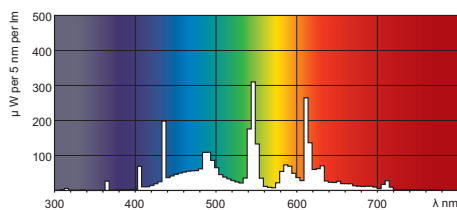

Culoare	0.90 cd/cm2
Tensiune de Amorsare	96 %
Flux fotoni fotosintetici PPF	95 %
Menținere PPF 10000h	94 %
Lungime nominală [inch]	93 %
Eficacitate EM 25°C orizontal	92 %
Lungime totală maximă [inch]	91 %
Notă	90 %
Distanță punct fix 4	25 C
Chromaticitate Coordonata X	340 -
Putere de intrare	352 -

asimpleswitch.com

PHILIPS

sense and simplicity

MASTER TL-D 90 De Luxe

• caracteristici de mediu

LLMF HF 8000h	B
Nominal	
LLMF - final durată viață	3.0 mg

• dimensiuni produs

Față soclu la față soclu A	589.8 (max) mm
Flux luminos Lampă LED-mode	594.5 (min), 596.9 (max) mm
Distorsiune totală	604 (max) mm
Putere sursă EL 35°C	28 (max) mm

Cote

MASTER TL-D 90 De Luxe 18W/950 1SL

Product	A (Max)	B (Min)	B (Max)	C (Max)	D (Max)
TL-D De Luxe 18W/950	589.8	594.5	596.9	604	28

G13

Date fotometrice

Lightcolor TL-D de Luxe /950Lightcolor TL-D de Luxe /950Lightcolor TL-D de Luxe /950Lightcolor TL-D de Luxe /950Lightcolor TL-D de Luxe /950Lightcolor TL-D de Luxe /950Lightcolor TL-D de Luxe /950