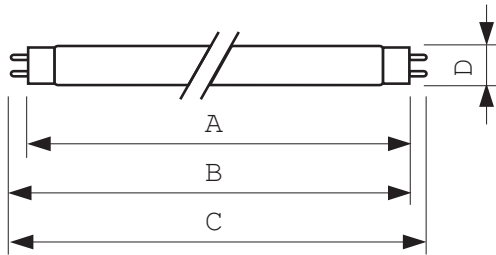

MASTER TL-D Super 80

• caracteristici de mediu

LLMF HF 8000h	A
Nominal	
LLMF - final durată viață	2.0 mg

• dimensiuni produs

Față soclu la față soclu A	1199.4 (max) mm
Flux luminos Lampă LED-mode	1204.1 (min), 1206.5 (max) mm
Distorsiune totală	1213.6 (max) mm
Putere sursă EL 35°C	28 (max) mm

• Informatii produs

Cod comanda	632012 40

Cod produs	871150063201240
Denumire produs	MASTER TL-D Super 80 36W/840 1SL
Produs - Denumire comanda	MASTER TL-D Super 80 36W/840 1SL/25
Bucati per pachet	1
Configuratie Impachetare	25
Pachete per box	25
Cod de bare per produs (EAN1)	8711500632012
Cod de bare per box (EAN3)	8711500632029
Cod logistic - 12NC	927921084023
Cod ILCOS	FD-36/40/1B-E-G13
Masa neta per bucata	134.500 gr

Cote

MASTER TL-D Super 80 36W/840 1SL

Product	A (Max)	B (Min)	B (Max)	C (Max)	D (Max)
TL-D 36W/840	1199.4	1204.1	1206.5	1213.6	28