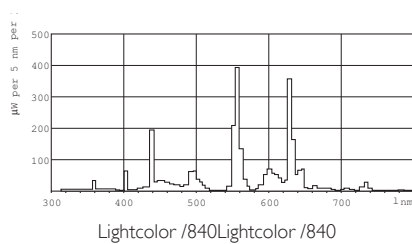

MASTER TL-D Super 80

MASTER TL-D Super 80 36W/840 1SL

Lampa MASTER TL-D Super 80 asigură o valoare lumen/watt mai mare și o redare a culorii mai bună în comparație cu culorile TL-D standard. În plus, are un conținut redus de mercur. Lampa poate funcționa în corpurile de iluminat TL-D existente.

Catalog de date

• caracteristici generale

Notă: incandescente	G13 [Fluorescent mediu cu 2 pini]
Cap-Base Information	Placa Verde
Notă: incandescente	T8 [26 mm]
LSF EL 8000h	12000 hr
Nominal,12h	
Life to 10% fail	17000 hr
Preheat EL,3h	
Life to 10% fail	10000 hr
Nonpreh EL,3h	
LSF EM 4000h	15000 hr
Nominal,12h	
Viața la 50% căderi	20000 hr
Preheat EL	
Viața la 50% căderi	12000 hr
Instant EL	
Lampa auxiliara	99 %
Finisare glob	99 %
LSF EM 6000h Rated, 3h	99 %
Marcaj CE	99 %
UV A	89 %
Lărgime interioară I	33 %
Atasamente de tintire	2 %

asimpleswitch.com

PHILIPS

sense and simplicity

MASTER TL-D Super 80

• caracteristici de mediu

LLMF HF 8000h	A
Nominal	
LLMF - final durată viață	2.0 mg

• dimensiuni produs

Față soclu la față soclu A	1199.4 (max) mm
Flux luminos Lampă LED-mode	1204.1 (min), 1206.5 (max) mm
Distorsiune totală	1213.6 (max) mm
Putere sursă EL 35°C	28 (max) mm

Cote

MASTER TL-D Super 80 36W/840 1SL

Product	A (Max)	B (Min)	B (Max)	C (Max)	D (Max)
TL-D 36W/840	1199.4	1204.1	1206.5	1213.6	28

G13

Date fotometrice

© 2013 Koninklijke Philips Electronics N.V.
Toate drepturile rezervate.