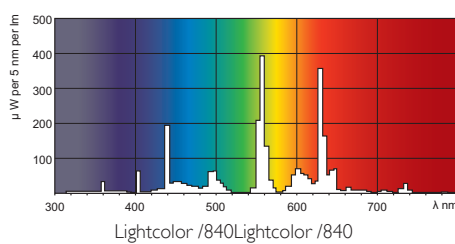

MASTER TL-D Super 80

MASTER TL-D Super 80 36W/840 1SL

Lampa MASTER TL-D Super 80 asigură o valoare lumen/watt mai mare și o redare a culorii mai bună în comparație cu culorile TL-D standard. În plus, are un conținut redus de mercur. Lampa poate funcționa în corpurile de iluminat TL-D existente.

Catalog de date

• caracteristici generale

Notă: incandescente	G13 [Fluorescent mediu cu 2 pini]
Cap-Base Information	Placa Verde
Notă: incandescente	T8 [26 mm]
LSF EL 8000h	12000 hr
Nominal,12h	
Life to 10% fail	17000 hr
Preheat EL,3h	
Life to 10% fail	10000 hr
Nonpreh EL,3h	
LSF EM 4000h	15000 hr
Nominal,12h	
Viața la 50% căderi	20000 hr
Preheat EL	
Viața la 50% căderi	12000 hr
Instant EL	
Lampa auxiliara	99 %
Finisare glob	99 %
LSF EM 6000h Rated, 3h	99 %
Marcaj CE	99 %
UV A	89 %
Lărgime interioară I	33 %
Atasamente de tintire	2 %

asimpleswitch.com

PHILIPS

sense and simplicity

MASTER TL-D Super 80

• caracteristici de mediu

LLMF HF 8000h	A
Nominal	
LLMF - final durată viață	2.0 mg

• dimensiuni produs

Față soclu la față soclu A	1199.4 (max) mm
Flux luminos Lampă LED-mode	1204.1 (min), 1206.5 (max) mm
Distorsiune totală	1213.6 (max) mm
Putere sursă EL 35°C	28 (max) mm

Cote

MASTER TL-D Super 80 36W/840 1SL

Product	A (Max)	B (Min)	B (Max)	C (Max)	D (Max)
TL-D 36W/840	1199.4	1204.1	1206.5	1213.6	28

G13

Date fotometrice

© 2013 Koninklijke Philips Electronics N.V.
Toate drepturile rezervate.