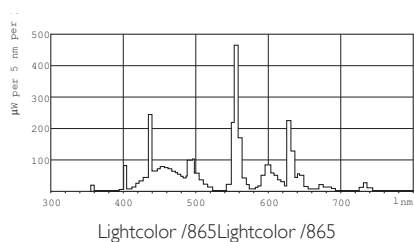

MASTER TL-D Super 80

MASTER TL-D Super 80 36W/865 1SL

Lampa MASTER TL-D Super 80 asigură o valoare lumen/watt mai mare și o redare a culorii mai bună în comparație cu culorile TL-D standard. În plus, are un conținut redus de mercur. Lampa poate funcționa în corpurile de iluminat TL-D existente.

Cod Comercial	2830 Lm
Temperatură	90 Lm/W
Culoare	1.20 cd/cm2
Tensiune de Amorsare	96 %
Flux fotoni fotosintetici PPF	95 %
Menținere PPF 10000h	94 %
Lungime nominală [inch]	93 %
Eficientă EM 25°C orizontal	92 %
Lungime totală maximă [inch]	91 %
Notă	90 %
Distanță punct fix 4	25 C
Chromacitate Coordenata X	313 -
Putere de intrare	337 -

asimpleswitch.com

PHILIPS

sense and simplicity

MASTER TL-D Super 80

• caracteristici de mediu

LLMF HF 8000h	A
Nominal	
LLMF - final durată viață	2.0 mg

• dimensiuni produs

Față soclu la față soclu A	1199.4 (max) mm
Flux luminos Lampă LED-mode	1204.1 (min), 1206.5 (max) mm
Distorsiune totală	1213.6 (max) mm
Putere sursă EL 35°C	28 (max) mm

Cote

MASTER TL-D Super 80 36W/865 1SL

Product	A (Max)	B (Min)	B (Max)	C (Max)	D (Max)
TL-D 36W/865	1199.4	1204.1	1206.5	1213.6	28

G13

Date fotometrice

© 2013 Koninklijke Philips Electronics N.V.
Toate drepturile rezervate.