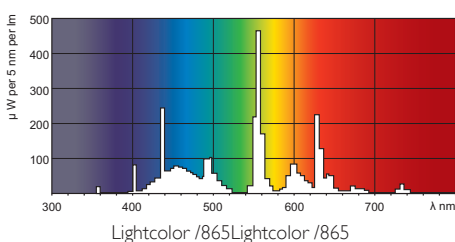

MASTER TL-D Super 80

MASTER TL-D Super 80 36W/865 1SL

Lampa MASTER TL-D Super 80 asigură o valoare lumen/watt mai mare și o redare a culorii mai bună în comparație cu culorile TL-D standard. În plus, are un conținut redus de mercur. Lampa poate funcționa în corpurile de iluminat TL-D existente.

Cod Comercial	2830 Lm
Temperatură	90 Lm/W
Culoare	1.20 cd/cm2
Tensiune de Amorsare	96 %
Flux fotoni fotosintetici PPF	95 %
Menținere PPF 10000h	94 %
Lungime nominală [inch]	93 %
Eficientă EM 25°C orizontal	92 %
Lungime totală maximă [inch]	91 %
Notă	90 %
Distanță punct fix 4	25 C
Chromacitate Coordenata X	313 -
Putere de intrare	337 -

asimpleswitch.com

PHILIPS

sense and simplicity

MASTER TL-D Super 80

• caracteristici de mediu

LLMF HF 8000h	A
Nominal	
LLMF - final durată viață	2.0 mg

• dimensiuni produs

Față soclu la față soclu A	1199.4 (max) mm
Flux luminos Lampă LED-mode	1204.1 (min), 1206.5 (max) mm
Distorsiune totală	1213.6 (max) mm
Putere sursă EL 35°C	28 (max) mm

Cote

MASTER TL-D Super 80 36W/865 1SL

Product	A (Max)	B (Min)	B (Max)	C (Max)	D (Max)
TL-D 36W/865	1199.4	1204.1	1206.5	1213.6	28

G13

Date fotometrice

© 2013 Koninklijke Philips Electronics N.V.
Toate drepturile rezervate.