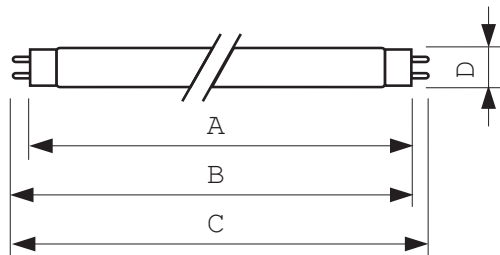

MASTER TL-D Super 80

• caracteristici de mediu

LLMF HF 8000h	A
Nominal	
LLMF - final durată viață	2.0 mg

• dimensiuni produs

Față soclu la față soclu A	1199.4 (max) mm
Flux luminos Lampă LED-mode	1204.1 (min), 1206.5 (max) mm
Distorsiune totală	1213.6 (max) mm
Putere sursă EL 35°C	28 (max) mm

• Informatii produs

Cod comanda	632074 40

Cod produs	871150063207440
Denumire produs	MASTER TL-D Super 80 36W/865 1SL
Produs - Denumire comanda	MASTER TL-D Super 80 36W/865 1SL/25
Bucati per pachet	1
Configuratie Impachetare	25
Pachete per box	25
Cod de bare per produs (EAN1)	8711500632074
Cod de bare per box (EAN3)	8711500632081
Cod logistic - 12NC	927921086544
Cod ILCOS	FD-36/65/1B-E-G13
Masa neta per bucata	124.600 gr

Cote

MASTER TL-D Super 80 36W/865 1SL

Product	A (Max)	B (Min)	B (Max)	C (Max)	D (Max)
TL-D 36W/865	1199.4	1204.1	1206.5	1213.6	28

G13