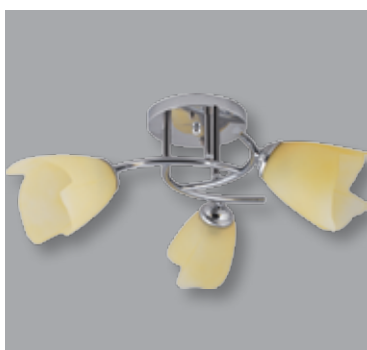

E27, 3Xmax.60W, 440X440X220MM,
CROM cu ANANAS sau CROM cu ALB,
STRUCTURA METALICA, ABAJUR STICLA

ELOO23785 / 84