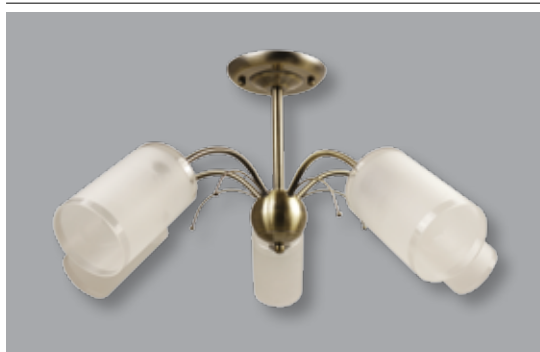

Ioana

ELOO25775

E27, 5Xmax.60W, 680X680X320MM,
ALAMA cu ALB, STRUCTURA METALICA,
ABAJUR STICLA