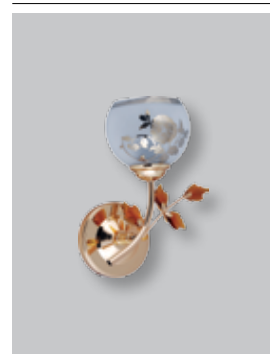

E27, 1Xmax.60W,
230X180X130MM, *

* CARACTERISTICILE ESTETICO-TEHNICE SUNT ACELEAȘI CA LA PRODUSUL
DIN STÂNGA LA TOATĂ FAMILIA