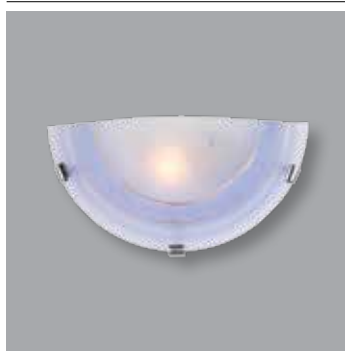

ELOO34252

E27, 3Xmax.60w, 400mm,
culoare: MARO,
material: structura metalica, abajur sticla

ELOO34253

E27, 3Xmax.60w, 400mm,
culoare: VERDE,
material: structura metalica, abajur sticla

Scala

ELOO34254

E27, 1Xmax.60w, 300x150mm,
culoare: BLEU, material: structura metalica,
abajur sticla