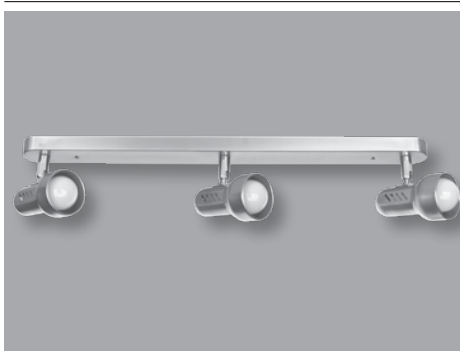

ELOO25971

E14, 3Xmax.60W, 585x45x112mm
culoare: CROM,
material: structura metalica

ELOO23927

E27, 3Xmax.60W, 605x45x130mm
culoare: ALB,
material: structura metalica

ELOO23925

E27, 3Xmax.60W, 605x45x130mm
culoare: CROM MAT,
material: structura metalica