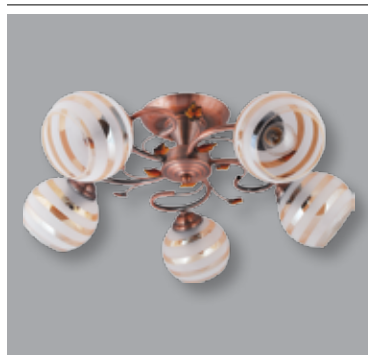

ELOO25774

E27, 3Xmax.60W, 670X670X320MM,
ALAMA cu ALB, STRUCTURA METALICA,
ABAJUR STICLA

ELOO25776

E27, 1Xmax.60W, 200X110X230MM,
ALAMA cu ALB, STRUCTURA
METALICA, ABAJUR STICLA

Irina

ELOO23768

E27, 5Xmax.60W, 560X560X200MM,
CUPRU cu ALB/CUPRU, STRUCTURA
METALICA, ABAJUR STICLA