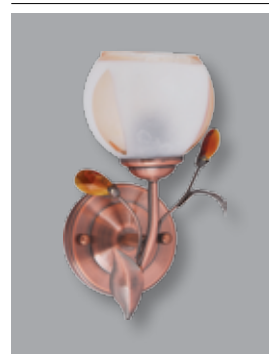

ELOO23757

E27, 1Xmax.60W,
230X180X130MM, *