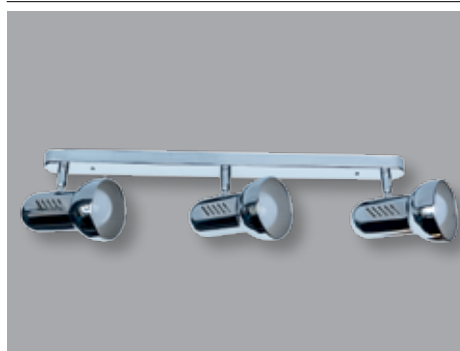

E27, 3Xmax.60W, 605x45x130mm
culoare: CROM,
material: structura metalica

ELOO26883