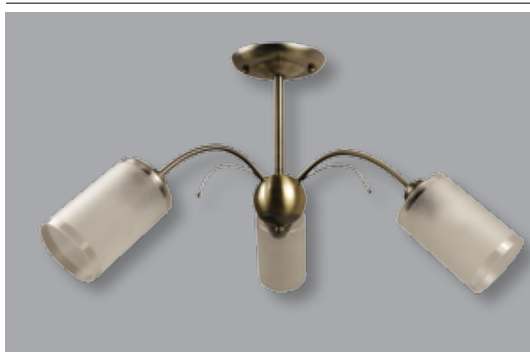

ELOO25774

E27, 3Xmax.60W, 670X670X320MM,
ALAMA cu ALB, STRUCTURA METALICA,
ABAJUR STICLA