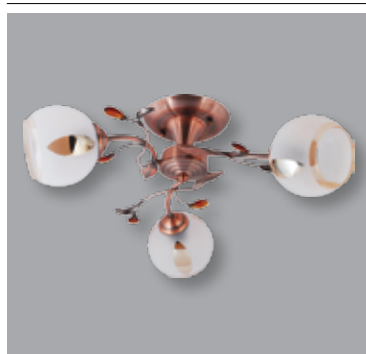

ELOO23760

E27, 3Xmax.60W, 500X500X180MM, CUPRU
cu ALB/CUPRU, STRUCTURA METALICA,
ABAJUR STICLA