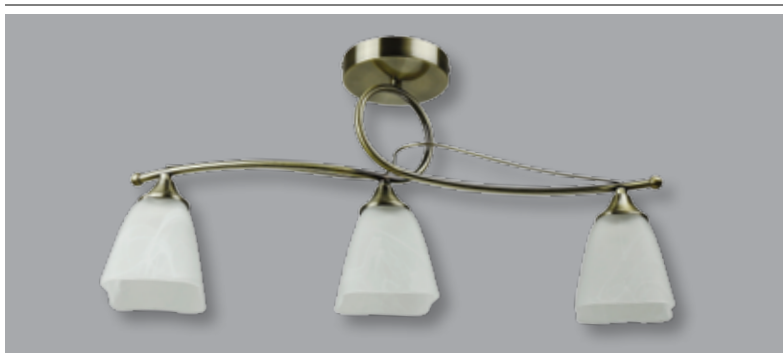

Clotis

ELOO34025

E27, 3Xmax.60W, 540X100X260MM,
ALAMA cu ALB, STRUCTURA
METALICA, ABAJUR STICLA