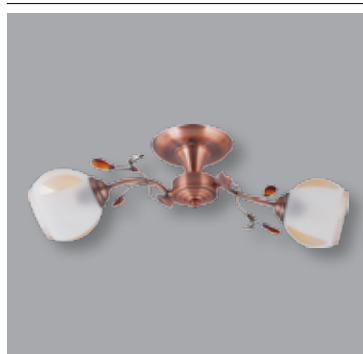

Beatrice

ELOO23761

E27, 5Xmax.60W, 530X530X180MM, CUPRU
cu ALB/CUPRU, STRUCTURA METALICA,
ABAJUR STICLA

ELOO23760

E27, 3Xmax.60W, 500X500X180MM, CUPRU
cu ALB/CUPRU, STRUCTURA METALICA,
ABAJUR STICLA

ELOO23759