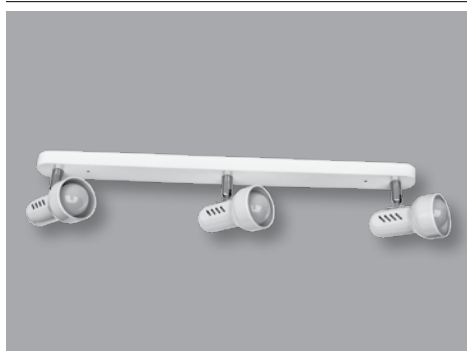

E27, 3Xmax.60W, 605x45x130mm
culoare: ALB,
material: structura metalica

ELOO23925