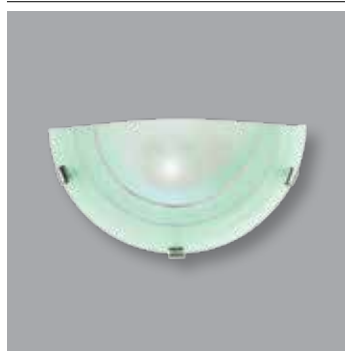

E27, 1Xmax.60w, 300x150mm,
culoare: VERDE, material: structura metalica,
abajur sticla

ELOO34256