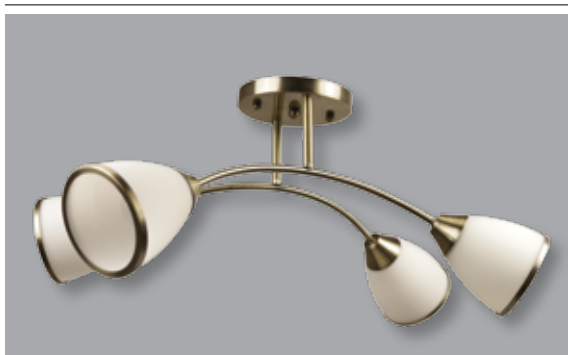

ELOO23780

E27, 1Xmax.60W,
200X160X130MM, *

Monica

ELOO25778

E27, 6Xmax.60W, 750X400X300MM,
ALAMA cu ALB, STRUCTURA METALICA,
ABAJUR STICLA

ELOO25777

E27, 4Xmax.60W, 600X400X270MM,
ALAMA cu ALB, STRUCTURA METALICA,
ABAJUR STICLA