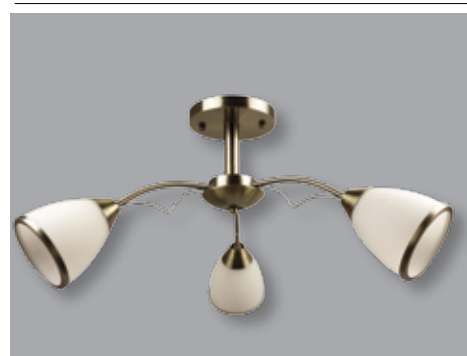

ELOO25770

E27, 3Xmax.60W, 640X640X310MM,
ALAMA cu ALB, STRUCTURA METALICA,
ABAJUR STICLA