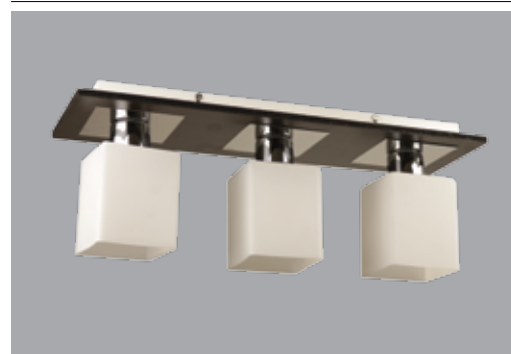

ELOO30163

E27, 5Xmax.60w, 450X170MM,
WENGE cu ALB, structura metalica,
MDF, ABAJUR STICLA

ELOO30160

E27, 4Xmax.60w, 300X300X170MM,
WENGE cu ALB, structura metalica,
MDF, ABAJUR STICLA

ELOO30159

E27, 3Xmax.60w, 300X150X170MM,
WENGE cu ALB, structura metalica,
MDF, ABAJUR STICLA