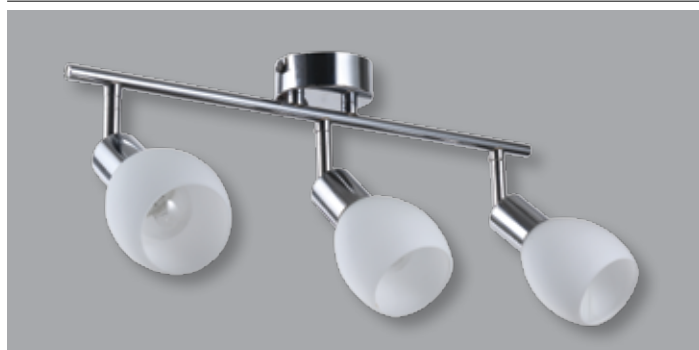

Satelite

ELOO33994

E14, 3Xmax.40W, 420X80X200MM,
culoare: CROM cu ALB,
material: structura metalica, Abajur sticla