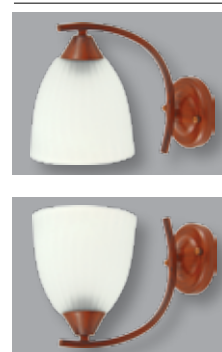

ELOO28122

E27, 5Xmax.60W,
520X520X430MM, *

ELOO28121

E27, 3Xmax.60W,
480X480X430MM, *

ELOO28121

E27, 3Xmax.60W,
480X480X430MM, *

ELOO28118

E27, 1Xmax.60W,
230X150X200MM, *