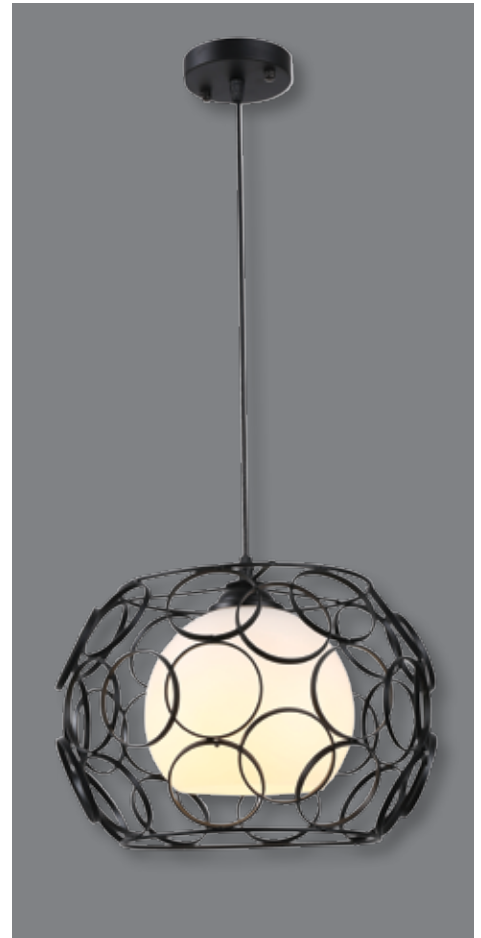

Lira

ELOO33953

E27, 1Xmax.40W, 240X240X1000MM,
culoare:NEGRU cu CIREȘ, material:Lemn

Modus

ELOO33954

E27, 1Xmax.40W, 300X300X1000MM,
culoare:CROM cu NEGRU/ALB,
material:Lemn, abajur sticla

Manila

ELOO33952