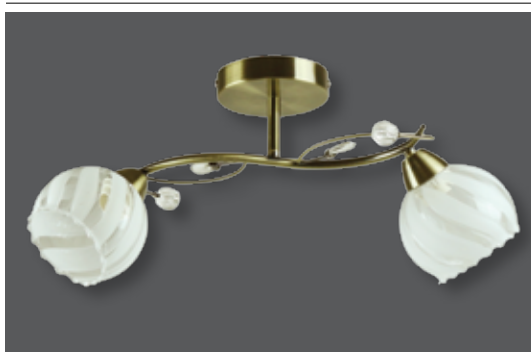

E27, 2Xmax.60W, 500X170X220MM,
ALAMA cu ALB, STRUCTURA METALICA,
ABAJUR STICLA

ELOO34076