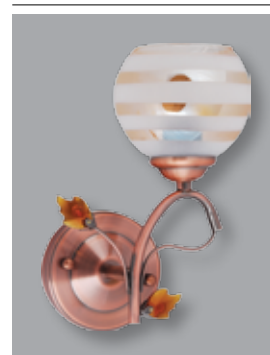

ELOO23767

E27, 3Xmax.60W, 540X540X200MM,
CUPRU cu ALB/CUPRU, STRUCTURA
METALICA, ABAJUR STICLA

ELOO23766

E27, 2Xmax.60W, 560X180X200MM,
CUPRU cu ALB/CUPRU, STRUCTURA
METALICA, ABAJUR STICLA

ELOO23765

E27, 1Xmax.60W, 230X180X130MM,
CUPRU cu ALB/CUPRU, STRUCTURA
METALICA, ABAJUR STICLA