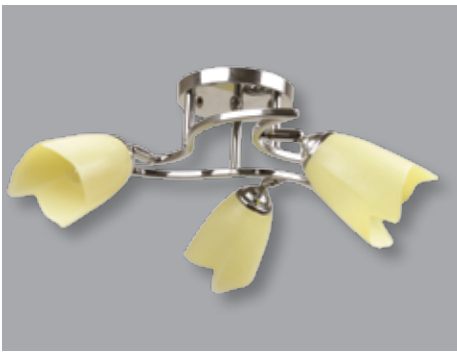

Tania

ELOO23850

E27, 3Xmax.60W, 400X400X250MM,
CROM cu ALB, STRUCTURA METALICA,
ABAJUR STICLA

ELOO23849