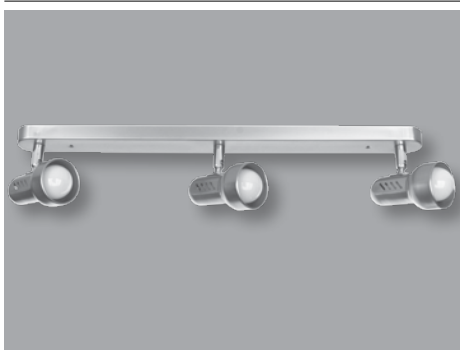

ELOO26885

E27, 2Xmax.60W, 205x205x130mm
culoare: CROM,
material: structura metalica

Rodin 3

ELOO23929

E14, 3Xmax.60W, 585x45x112mm
culoare: ALB,
material: structura metalica

ELOO23928

E14, 3Xmax.60W, 585x45x112mm
culoare: CROM MAT,
material: structura metalica