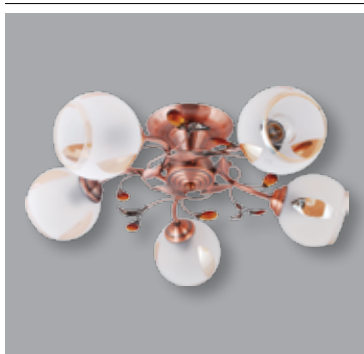

Beatrice

ELOO23761

E27, 5Xmax.60W, 530X530X180MM, CUPRU
cu ALB/CUPRU, STRUCTURA METALICA,
ABAJUR STICLA