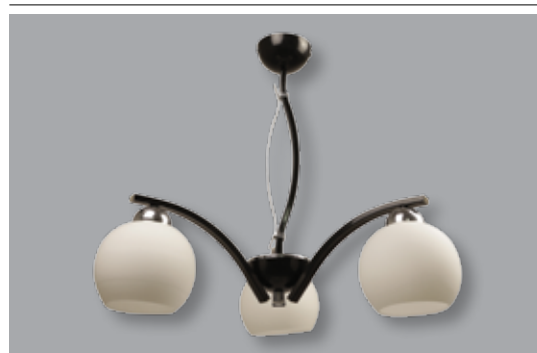

E27, 3Xmax.60W, 490X490X500MM,
NEGRU cu ALB, STRUCTURA METALICA,
ABAJUR STICLA

ELOO26613