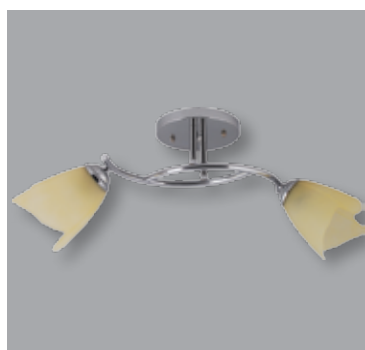

E27, 2Xmax.60W, 560X170X220MM,
CROM cu ANANAS sau CROM CU ALB,
STRUCTURA METALICA, ABAJUR STICLA

ELOO28513 / 12