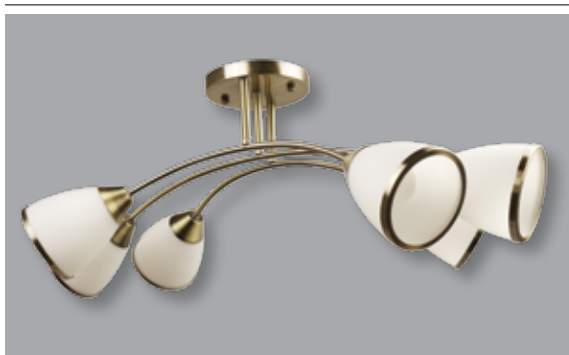

Monica

ELOO25778

E27, 6Xmax.60W, 750X400X300MM,
ALAMA cu ALB, STRUCTURA METALICA,
ABAJUR STICLA