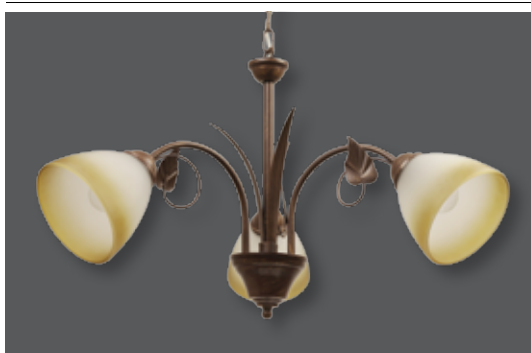

E27, 3Xmax.60W, 650X650X590MM,
ARAMIU cu ALB/ANANAS, STRUCTURA
METALICA, ABAJUR STICLA

ELOO26606