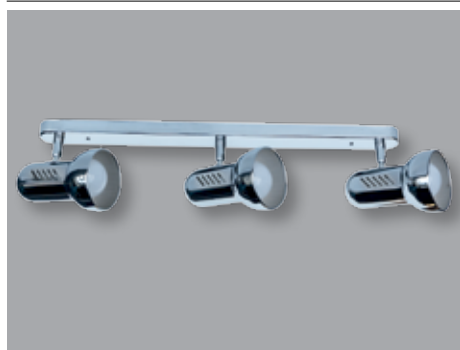

E14, 3Xmax.60W, 585x45x112mm
culoare: CROM,
material: structura metalica

ELOO23927