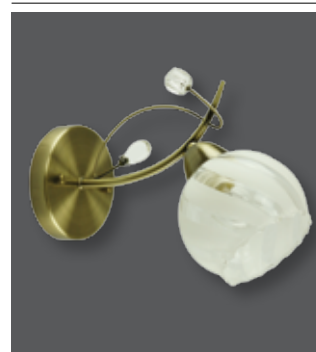

E27, 1Xmax.60W, 265X115X210MM,
ALAMA cu ALB, STRUCTURA
METALICA, ABAJUR STICLA