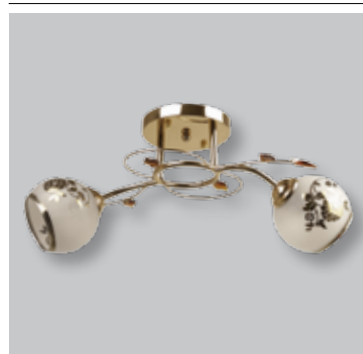

E27, 2Xmax.60W, 540X210X220MM, AURIU
cu ALB/AURIU, STRUCTURA METALICA,
ABAJUR STICLA

ELOO23769

E27, 1Xmax.60W,
230X180X130MM, *

* CARACTERISTICILE ESTETICO-TEHNICE SUNT ACELEAȘI CA LA PRODUSUL
DIN STÂNGA LA TOATĂ FAMILIA