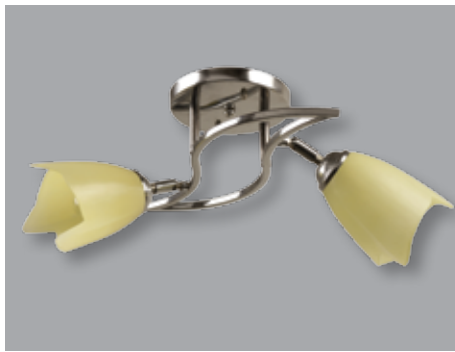

E27, 2Xmax.60W, 400X200X250MM,
CROM cu ALB, STRUCTURA METALICA,
ABAJUR STICLA

ELOO28511