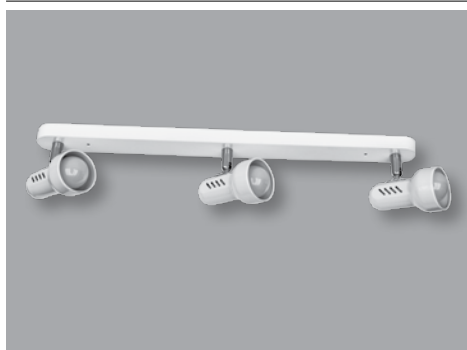

Rodin 3

ELOO23929

E14, 3Xmax.60W, 585x45x112mm
culoare: ALB,
material: structura metalica

ELOO23928