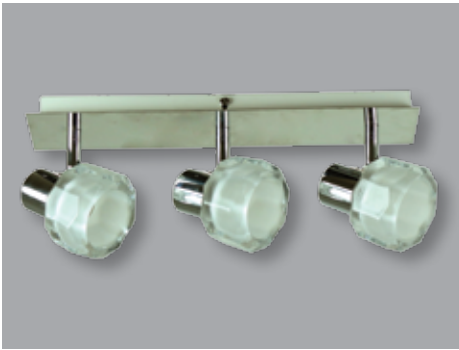

ELOO34022

G9, 3Xmax.40W, 480X80X200MM,
culoare: ALAMA cu ALB,
material: structura metalica, Abajur sticla

ELOO34021

G9, 2Xmax.40W,
280X80X200MM, *

ELOO34020

G9, 1Xmax.40W,
80X80X200MM, *

Careo

ELOO34014