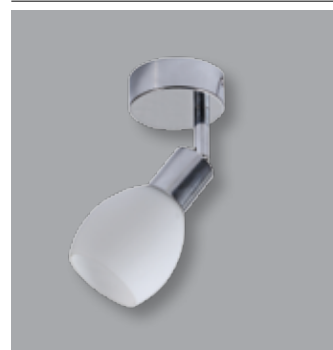

ELOO33992

E14, 1Xmax.40W, 80x80x200MM,
culoare: CROM cu ALB,
material: structura metalica, Abajur sticla

ELOO33996

E14, 4Xmax.40W, 620X80X200MM,
culoare: CROM cu ALB,
material: structura metalica, Abajur sticla