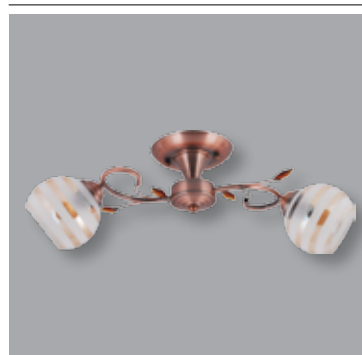

ELOO23766

E27, 2Xmax.60W, 560X180X200MM,
CUPRU cu ALB/CUPRU, STRUCTURA
METALICA, ABAJUR STICLA