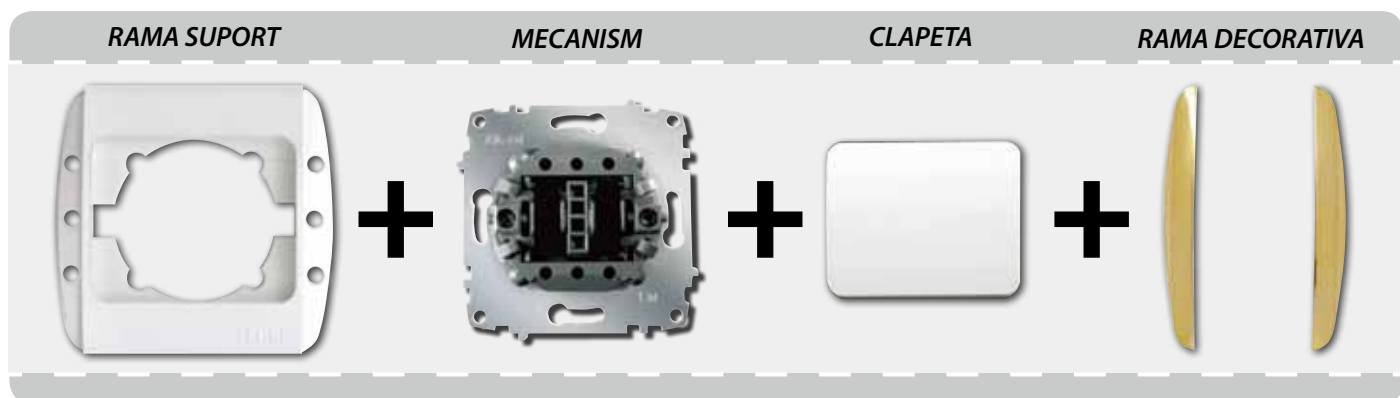

Priza dubla HI-FI
501-00XX01-241

Intrerupator cu cheie magnetica
501-00XX01-259 (Cu logo)
501-00XX01-267 (Fara logo)

Intrerupator cu cheie magnetica
501-00XX01-259 (Cu logo)
501-00XX01-267 (Fara logo)

* Pentru alegerea culorii inlocuiti XX cu codurile de culoare (02=alb, 03=crem).

MODELE DE RAME SUPORT

Rama suport 2 posturi montaj pe orizontala
501-000200-226

Rama suport 1 post
507-00XX00-271

Rama suport 2 posturi montaj pe verticala
501-00XX00-238

Rama suport 3 posturi montaj pe verticala
501-00XX00-239