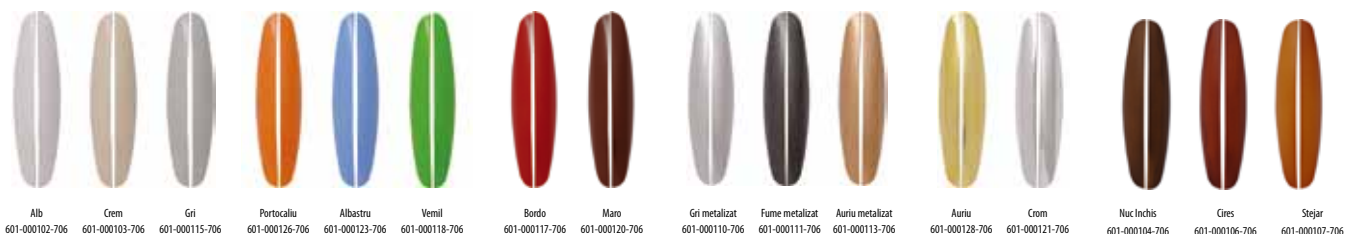

PALETA DE CULORI

Alb Fixline
501-01xx01-200

Crem Fixline
501-01xx01-200

Alb
501-01xx01-200

Crem
501-01xx01-200

Pentru alegerea culorii inlocuiti XX cu codurile de culoare (02=alb, 03=crem).

Cires
501-01xx01-200

Nuc inchis
501-01xx01-200

Stejar
501-01xx01-200

Fag
501-01xx01-200

Pentru alegerea nuantei de culoare inlocuiti XX cu codurile de culoare (04=nuc inchis, 06=cires, 07=fag, 08=stejar).

Gri metalizat
501-01xx01-200

Fume metalizat
501-01xx01-200

Auriu metalizat
501-01xx01-200

Pentru alegerea nuantei de culori inlocuiti XX cu codurile de culoare (10=gri metalizat, 11=fume metalizat, 13=auriu metalizat).

RAME DECORATIVE (CULORI STANDARD)