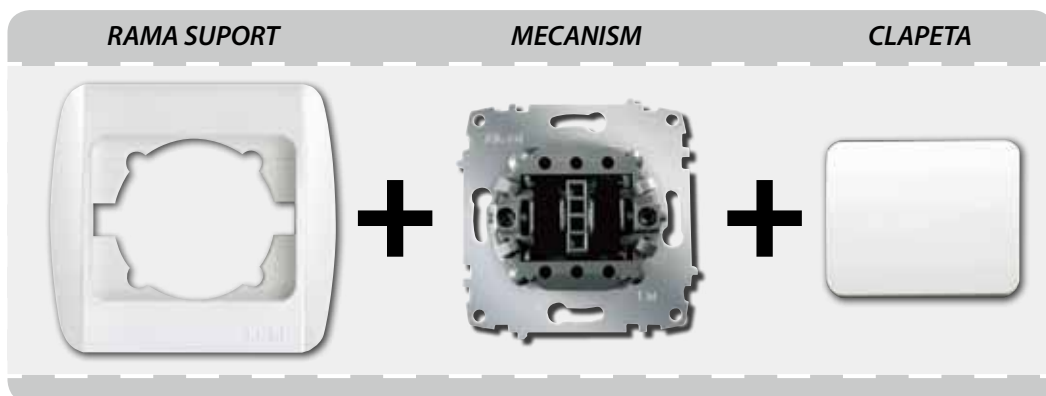

Priza dubla HI-FI
501-00XX01-241

Intrerupator cu cheie magnetica
501-00XX01-259 (Cu logo)
501-00XX01-267 (Fara logo)

Intrerupator cu cheie magnetica
501-00XX01-259 (Cu logo)
501-00XX01-267 (Fara logo)

* Pentru alegerea culorii inlocuiti XX cu codurile de culoare (02=alb, 03=crem).