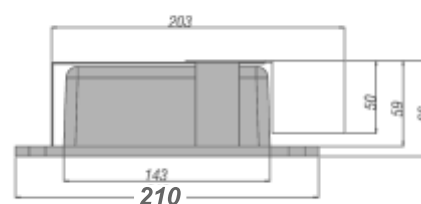

Dulie

1 x G24-d
1 x G24-d
2 x G24-d
2 x G24-d

Sursă

PL-C 1x18W sau 1x26W
PL-C 1x18W sau 1x26W
PL-C 2x18W sau 2x26W
PL-C 2x18W sau 2x26W

DOWNLIGHT

HZ0460 6"

Cod

HZ0460 WH
HZ0460 SN
HZ0460 WH
HZ0460 SN