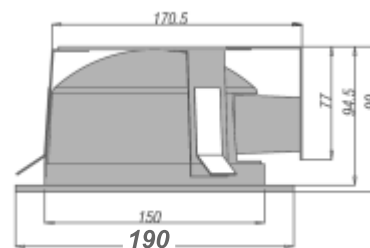

Culoare

alb
nichel
alb
nichel

Dulie

1 x G24-d
1 x G24-d
2 x G24-d
2 x G24-d

Sursă

PL-C 1x18W
PL-C 1x18W
PL-C 2x18W
PL-C 2x18W

DOWNLIGHT

HZ0480 8"