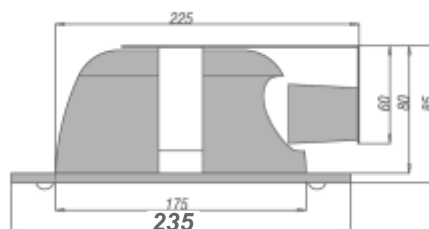

Sursă

PL-C 1x18W sau 1x26W
PL-C 2x18W sau 2x26W