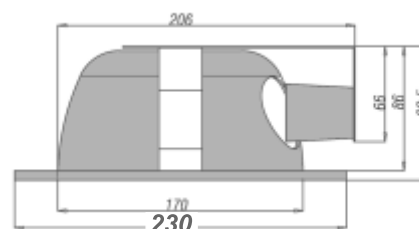

HZ2180 WH
HZ2180 SN
HZ2180 WH
HZ2180 SN

Culoare

alb
nichel
alb
nichel

Dulie

1 x G24-d
1 x G24-d
2 x G24-d
2 x G24-d

Sursă

PL-C 1x18W sau 1x26W
PL-C 1x18W sau 1x26W
PL-C 2x18W sau 2x26W
PL-C 2x18W sau 2x26W

DOWNLIGHT