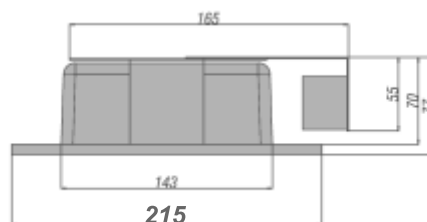

PL-C 1x18W sau 1x26W
PL-C 1x18W sau 1x26W
PL-C 2x18W sau 2x26W
PL-C 2x18W sau 2x26W

~230V

IP
20

DOWNLIGHT

HZ3060 6"

Cod

HZ3060 WH
HZ3060 SN
HZ3060 WH
HZ3060 SN

Culoare