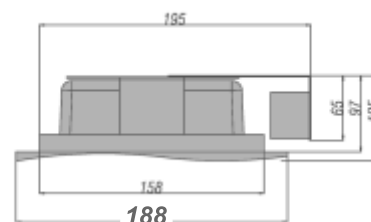

Sursă

PL-C 1x18W sau 1x26W
PL-C 1x18W sau 1x26W
PL-C 2x18W sau 2x26W
PL-C 2x18W sau 2x26W