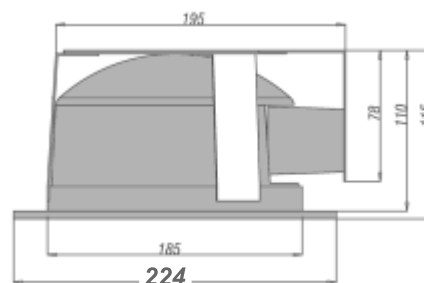

1 x G24-d
1 x G24-d
2 x G24-d
2 x G24-d

Sursă

PL-C 1x18W sau 1x26W
PL-C 1x18W sau 1x26W
PL-C 2x18W sau 2x26W
PL-C 2x18W sau 2x26W

DOWNLIGHT

HZ3880 8"

**Cod**

HZ3880 WH
HZ3880 WH

Culoare