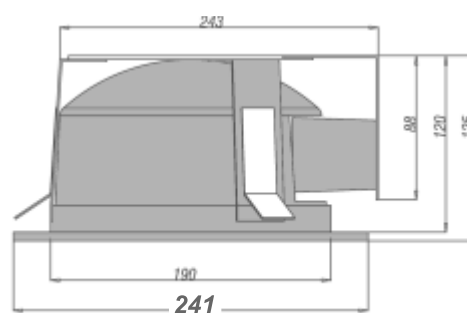

Cod

HZ0480 WH
HZ0480 SN
HZ0480 WH
HZ0480 SN

Culoare

alb
nichel
alb
nichel

Dulie

1 x G24-d
1 x G24-d
2 x G24-d
2 x G24-d

Sursă

PL-C 1x18W sau 1x26W
PL-C 1x18W sau 1x26W
PL-C 2x18W sau 2x26W
PL-C 2x18W sau 2x26W