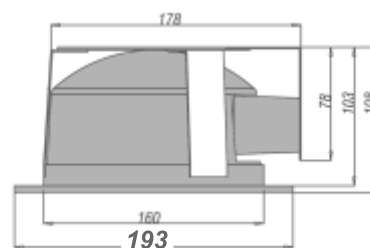

Sursă

PL-C 1x18W
PL-C 1x18W
PL-C 2x18W
PL-C 2x18W

DOWNLIGHT HZ0870 7"

Cod

HZ0870 WH
HZ0870 SN
HZ0870 WH
HZ0870 SN

Culoare

alb
nichel
alb
nichel

Dulie