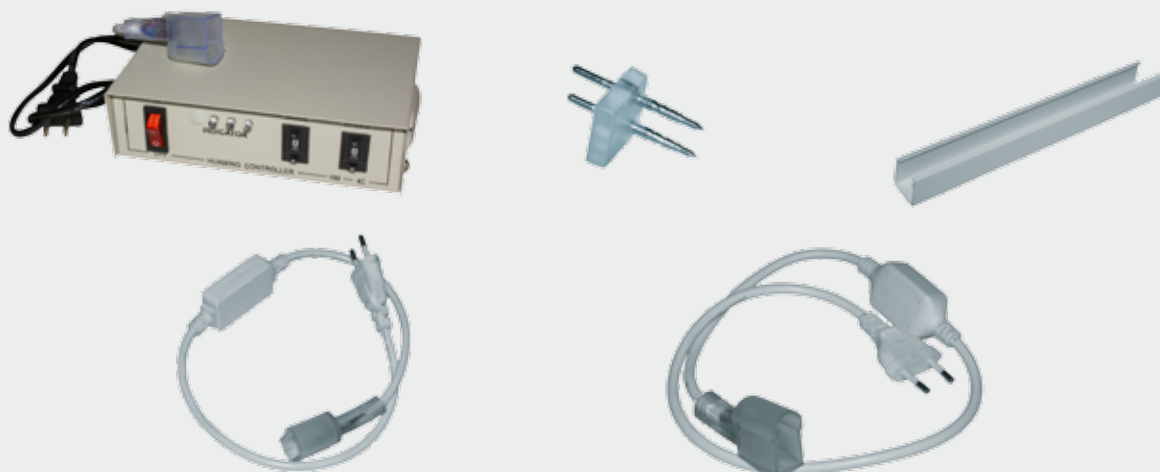

## Albastru

Caracteristici	
Tip:	16788
Numar LED-uri/ml:	80
Tensiune alimentare:	230V
Frecvență:	50Hz
Grad protecție:	IP65
Cod EAN:	5948668016788
Cantitatea minima comandata:	1 m

## Verde

Caracteristici	
Tip:	16795
Numar LED-uri/ml:	80
Tensiune alimentare:	230V
Frecvență:	50Hz
Grad protecție:	IP65
Cod EAN:	5948668016795
Cantitatea minima comandata:	1 m

## Alb

Caracteristici	
Tip:	16801
Numar LED-uri/ml:	80
Tensiune alimentare:	230V
Frecvență:	50Hz
Grad protecție:	IP65
Cod EAN:	5948668016801
Cantitatea minima comandata:	1 m

Controler LED-900 A/2000W RGB / conectori furtun / clipsuri de fixare furtun / sursă alimentare exterior / cordon alimentare furtun IP65