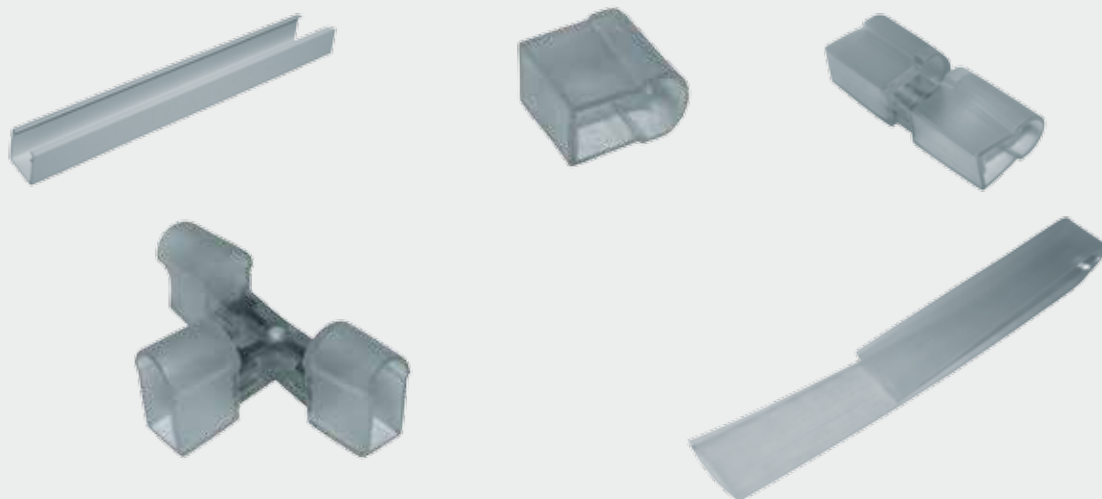

## Șină ghidaj tub LED / capac capăt / conector mijloc / conector teu (T) / izolație termocontractibilă capăt