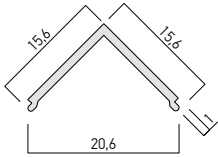

PRF007/200

Lungime/Length/Lunghezza 2000mm.

ACCESORII/ACCESSORIES/ACCESSORI

PRF007PX03

Dispersor din policarbonat satinat. Lungime 2000mm.
Satin polycarbonate diffuser. Length 2000mm.
Diffusore in policarbonato satinato. Lunghezza 2000mm.