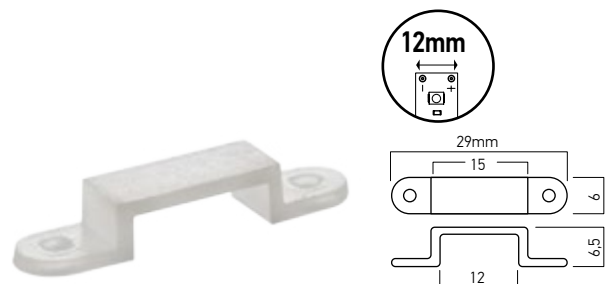

ST04MC12

Element de fixare pentru benzile cu LED-uri, cu lățimea de 12mm.
Mounting clip for 12mm width LED strips.
Fascetta di fissaggio per striscie LED, larghezza 12mm.