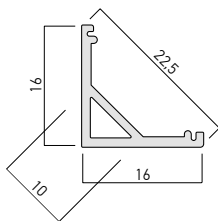

PRF007/200

Lungime/Length/Lunghezza 2000mm.