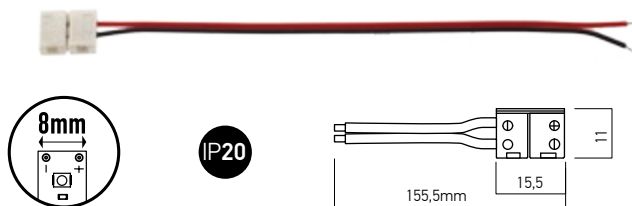

LED STRIPES ACCESSORIES

ST01PS8

Element de alimentare pentru benzile cu LED-uri cu lățimea de 8mm.
Power supply element for 8mm width LED strips.
Connettore di collegamento alimentazione per striscie LED, larghezza 8mm.