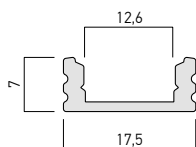

PRF004

RO

Profil din aluminiu extrudat, cu montaj aparent, pentru instalarea și răcirea benzilor flexibile cu LED-uri, lungime 2 metri. Profilul dispune de diferite accesorii de montaj: dispersor din policarbonat satinat, cleme de fixare și elemente terminale. Toate accesoriile se comandă separat. Recomandat pentru aplicații în interior.

EN

Extruded aluminum profile, surface mounting, for installing of the LED flexible strips, with 2 meters length. The profile can be equipped with mounting accessories: satin polycarbonate diffuser fixing clips and end caps. All the accessories have to be ordered separately. Recommended for indoor applications.

IT

Profilo in alluminio estruso, montaggio di superficie, per installazione e raffreddamento di strisce flessibili a LED, lunghezza 2 metri. Il profilo dispone di accessori: diffusore in policarbonato, clip di fissaggio e testate di chiusura. Tutti gli accessori devono essere ordinati separatamente. Si raccomanda l'utilizzo in interni.

PRF004/200

Lungime/Length/Lunghezza 2000mm.