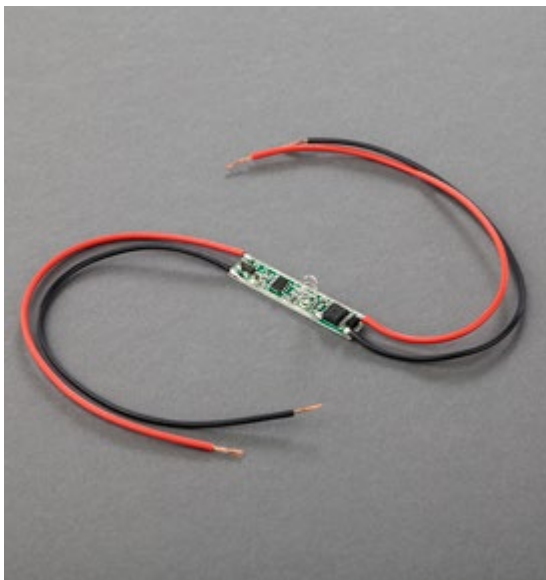

PRFTSW01

RO

Înterupător liniar, 50x10mm, cu montaj în profilele de aluminiu pentru benzi cu LED-uri.

Tensiune de intrare 12/24V, curent maxim 5A.

Putere maximă comutată 60W(12V) sau 120W(24V).

EN

Linear on-off switch, 50x10mm, to be installed in profiles for the LED strips.

Input voltage 12/24V, maximum current 5A.

Maximum switched power 60W(12V) or 120W (24V).

IT

Interruttore lineare tattile, 50x10mm, installabile all'interno dei profili in alluminio per strisce a LED.

Tensione di entrata 12/24V, corrente massima 5A.

Potenza massima commutata 60W (12V) o 120W (24V).

ON/OFF

PRFTDIMM01

RO

Înterupător și dimmer cu atingere, 50x10mm, cu montaj în profilele de aluminiu pentru benzi cu LED-uri.

Tensiune de intrare 12/24V, curent maxim 5A.

Putere maximă comutată 60W(12V) sau 120W(24V).

EN

On-off switch and touch dimmer, 50x10mm, to be installed in profiles for the LED strips.

Input voltage 12/24V, maximum current 5A.

Maximum switched power 60W(12V) or 120W (24V).

IT

Interruttore e dimmer tattile, 50x10mm, installabile all'interno dei profili in alluminio per strisce a LED.

Tensione di entrata 12/24V, corrente massima 5A.

Potenza massima commutata 60W (12V) o 120W (24V).

ON/OFF

DIMMER

Apăsați repetat pentru reglarea intensității luminoase.

Press repeatedly to adjust the light level.

Premere ripetutamente per regolare l'intensità luminosa.