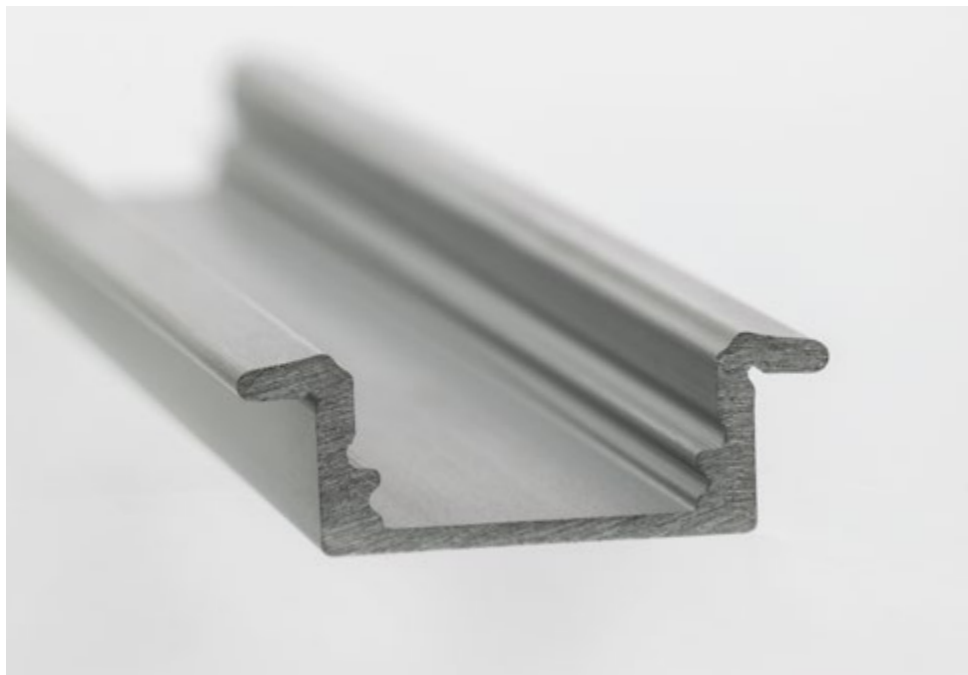

PRF005

RO

Profil din aluminiu extrudat, cu montaj încastrat, pentru instalarea și răcirea benzilor flexibile cu LED-uri, lungime 2 metri. Profilul dispune de diferite accesorii de montaj: dispersor din policarbonat satinat, cleme de fixare și elemente terminale. Toate accesoriile se comandă separat. Recomandat pentru aplicații în interior.

EN

Extruded aluminum profile, recessed mounting, for installing of the LED flexible strips, with 2 meters length. The profile can be equipped with mounting accessories: satin polycarbonate diffuser fixing clips and end caps. All the accessories have to be ordered separately. Recommended for indoor applications.

IT

Profilo in alluminio estruso, montaggio ad incasso, per installazione e raffreddamento di strisce flessibili a LED, lunghezza 2 metri. Il profilo dispone di accessori: diffusore in policarbonato, clip di fissaggio e testate di chiusura. Tutti gli accessori devono essere ordinati separatamente. Si raccomanda l'utilizzo in interni.