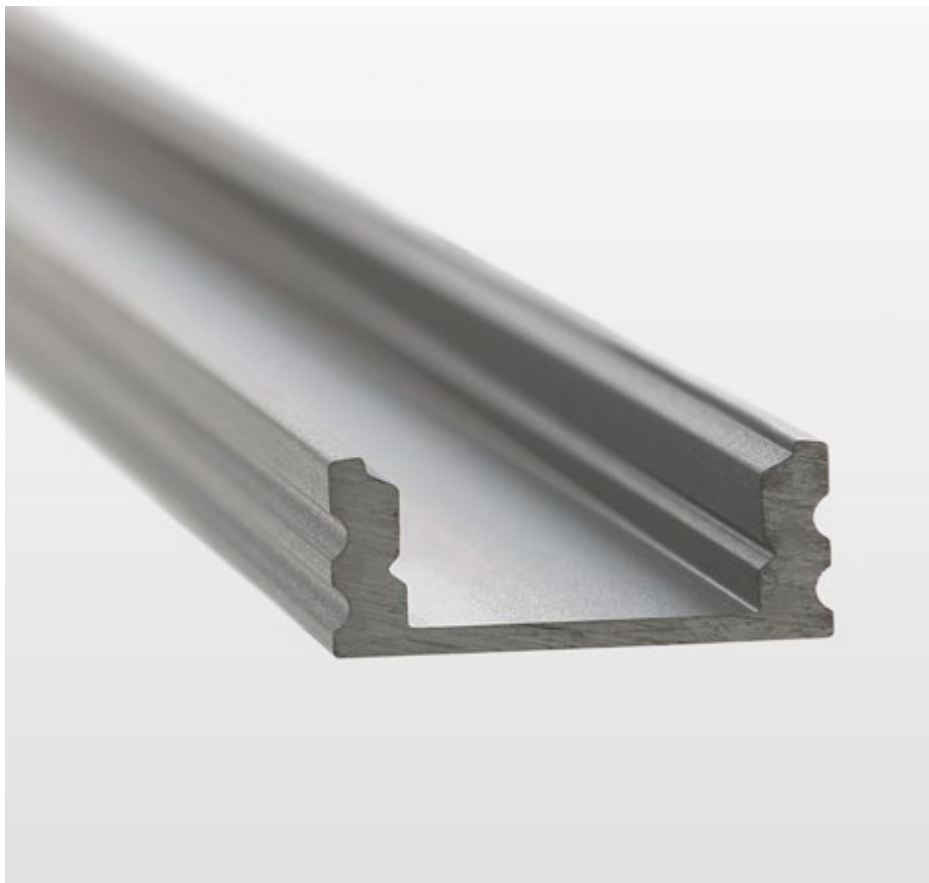

PRF004

RO

Profil din aluminiu extrudat, cu montaj aparent, pentru instalarea și răcirea benzilor flexibile cu LED-uri, lungime 2 metri. Profilul dispune de diferite accesorii de montaj: dispersor din policarbonat satinat, cleme de fixare și elemente terminale. Toate accesoriile se comandă separat. Recomandat pentru aplicații în interior.

EN

Extruded aluminum profile, surface mounting, for installing of the LED flexible strips, with 2 meters length. The profile can be equipped with mounting accessories: satin polycarbonate diffuser fixing clips and end caps. All the accessories have to be ordered separately. Recommended for indoor applications.

IT

Profilo in alluminio estruso, montaggio di superficie, per installazione e raffreddamento di strisce flessibili a LED, lunghezza 2 metri. Il profilo dispone di accessori: diffusore in policarbonato, clip di fissaggio e testate di chiusura. Tutti gli accessori devono essere ordinati separatamente. Si raccomanda l'utilizzo in interni.

PRF004/200

Lungime/Length/Lunghezza 2000mm.