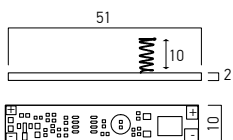

PRFTSW01

RO

Înterupător liniar, 50x10mm, cu montaj în profilele de aluminiu pentru benzi cu LED-uri.

Tensiune de intrare 12/24V, curent maxim 5A.

Putere maximă comutată 60W(12V) sau 120W(24V).

EN

Linear on-off switch, 50x10mm, to be installed in profiles for the LED strips.

Input voltage 12/24V, maximum current 5A.

Maximum switched power 60W(12V) or 120W (24V).

IT

Interruttore lineare tattile, 50x10mm, installabile all'interno dei profili in alluminio per strisce a LED.

Tensione di entrata 12/24V, corrente massima 5A.

Potenza massima commutata 60W (12V) o 120W (24V).

ON/OFF

PRFTDIMM01

RO

Înterupător și dimmer cu atingere, 50x10mm, cu montaj în profilele de aluminiu pentru benzi cu LED-uri.

Tensiune de intrare 12/24V, curent maxim 5A.

Putere maximă comutată 60W(12V) sau 120W(24V).

EN

On-off switch and touch dimmer, 50x10mm, to be installed in profiles for the LED strips.

Input voltage 12/24V, maximum current 5A.

Maximum switched power 60W(12V) or 120W (24V).

IT

Interruttore e dimmer tattile, 50x10mm, installabile all'interno dei profili in alluminio per strisce a LED.

Tensione di entrata 12/24V, corrente massima 5A.

Potenza massima commutata 60W (12V) o 120W (24V).

ON/OFF

DIMMER

Apăsați repetat pentru reglarea intensității luminoase.

Press repeatedly to adjust the light level.

Premere ripetutamente per regolare l'intensità luminosa.