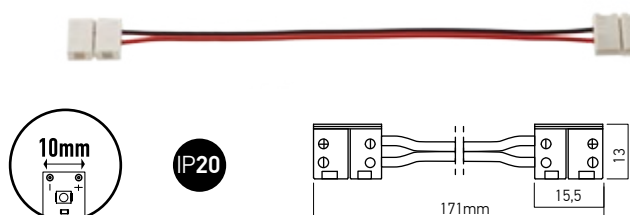

ST02FC10

Element de conexiune flexibil pentru benzile cu LED-uri cu lățimea de 10mm.
Flexible connection element 10mm width LED strips.
Connettore flessibile per striscie LED, larghezza 10mm.