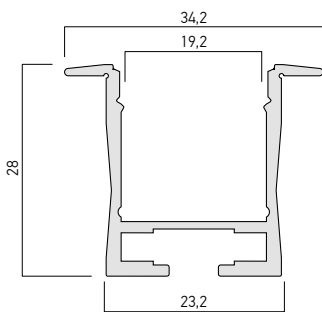

PRF061/300

Lungime/Length/Lunghezza 3000mm.

ACCESORII/ACCESSORIES/ACCESSORI

PRF061PX01

Dispersor din policarbonat satinat. Lungime 3000mm.
Satin polycarbonate diffuser. Length 3000mm.
Diffusore in policarbonato satinato. Lunghezza 3000mm.