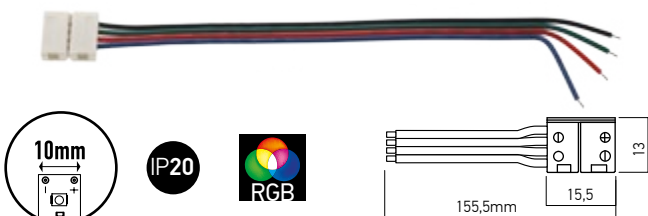

ST01PS10RGB

Element de alimentare pentru benzile cu LED-uri RGB cu lățimea de 10mm.
Power supply element for 10mm width RGB LED strips.
Connettore di collegamento alimentazione per striscie LED RGB, larghezza 10mm.