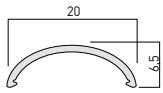

PRF007/200

Lungime/Length/Lunghezza 2000mm.

ACCESORII/ACCESSORIES/ACCESSORI

PRF007PX03

Dispersor din policarbonat satinat. Lungime 2000mm.
Satin polycarbonate diffuser. Length 2000mm.
Diffusore in policarbonato satinato. Lunghezza 2000mm.