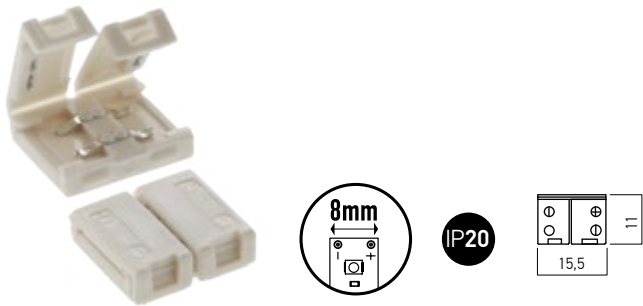

ST03LC8

Element de conexiune liniară pentru benzile cu LED-uri, cu lățimea de 8mm.
Linear connection element 8mm width LED strips.
Connettore lineare per striscie LED, larghezza 8mm.