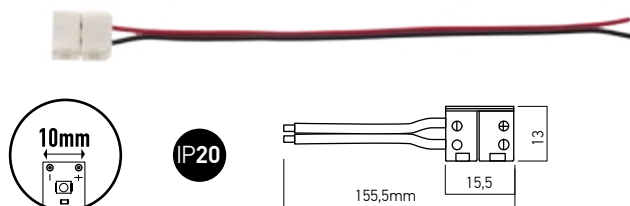

ST01PS10

Element de alimentare pentru benzile cu LED-uri cu lățimea de 10mm.
Power supply element for 10mm width LED strips.
Connettore di collegamento alimentazione per striscie LED, larghezza 10mm.