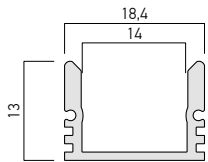

PRF051

RO

Profil din aluminiu extrudat, cu montaj încastrat sau aparent, pentru instalarea și răcirea benzilor flexibile cu LED-uri, lungime 3 metri. Profilul dispune de accesorii pentru instalare: dispersor tubular din policarbonat satinat cu elemente de etanșare din silicon, cleme de fixare și elemente terminale. Toate accesoriile se comandă separat. Recomandat pentru montaj în medii umede, exclusiv în interior.

EN

Extruded aluminum profile, recessed or surface mounting, for installing of the LED flexible strips, 3 meters length. The profile can be equipped with mounting accessories: satin tubular polycarbonate diffuser with silicon seallead tape, fixing clips and end caps. All the accessories have to be ordered separately. Recommended for humid areas in interior.

IT

Profilo in alluminio estruso, montaggio da incasso o a superficie, per installazione e raffreddamento di strisce flessibili a LED, lunghezza 3 metri. Il profilo dispone di accessori: diffusore tubulare in policarbonato satinato con tappi di chiusura in silicone, clip di fissaggio e testate di chiusura. Tutti gli accessori devono essere ordinati separatamente. Si raccomanda l'utilizzo in ambienti umidi in interni.

PRF051/300

Lungime/Length/Lunghezza 3000mm.

ACCESORII/ACCESSORIES/ACCESSORI