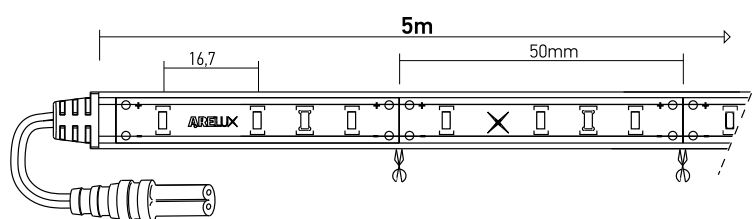

12V DC

RO

Benzi flexibile cu LED-uri (tip 3014) eficiență luminoasă ridicată, 60 LED-uri/m, pentru medii umede și exterior (IP65), cu înveliș de poliuretan anti UV. Disponibile cu lumină monocromatică cu temperaturi de culoare alb cald, alb neutru, sau alb rece. Benzile au lungime totală de 5m, secționabile la fiecare 50mm în grupuri de câte 3 LED-uri sau multiplu. Fixare rapidă, datorită benzii biadezive 3M aplicată pe spate.

APLICAȚII

Iluminatul arhitectural de contur, iluminatul general indirect (scafe, nișe, tavane false), iluminatul comercial de prezentare (vitrine și rafturi).

EN

Flexible LED strips (3014 type) with high luminous efficiency, 60 LED/m, for humid and exterior spaces (IP65) cover by polyurethane, against UV radiation. Available in warm white, neutral white, or cool white color temperature. Total length of a strip is 5m. Each strip can be cut from 50 to 50mm, with 3 LEDs by each module, or in multiples of these modules. Easy to install due to the duct tape 3M fixed on the back.

RANGE OF APPLICATIONS

Architectural lighting contour, general indirect lighting (soffits, niches and false ceiling), commercial lighting presentation (shop windows and shelves).

IT

Strisce flessibili a LED (tipo 3014) ad alta resa luminosa, 60 LED/m, per ambienti umidi ed esterni (IP65) con rivestimento protettivo in poliuretano anti UV. Sono disponibili con luce monocromatica, temperature di colori bianco caldo, bianco neutro, o bianco freddo. Lunghezza totale 5m, sezionabile ogni 50mm in gruppi di 3 LED o multipli. Fissaggio mediante biadesivo 3M preapplicato sul retro.

CAMPI DI APPLICAZIONE

Illuminazione d'accento, illuminazione generale indiretta (intradossi, nicchie, soffitti). Illuminazione commerciale di presentazione (vetrine e scaffali).

Standards: EN60598-1:2008+A11:2009, EN60598-2-1:1989, EN60529:1992, EN62031:2008+A1:2013, EN60493:2010, EN62471:2008, EN55015:2006+A1:2007+A2:2009, EN61000-3-2:2006+A1:2009+A2:2009, EN61000-3-3:2008, EN61547:2009