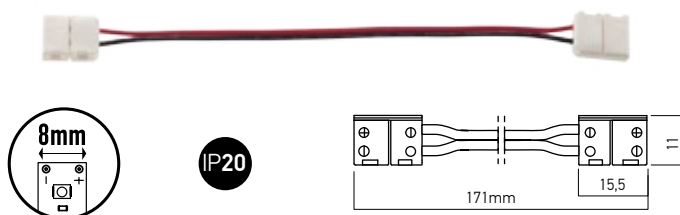

ST02FC8

Element de conexiune flexibil pentru benzile cu LED-uri cu lățimea de 8mm.
Flexible connection element 8mm width LED strips.
Connettore flessibile per striscie LED, larghezza 8mm.