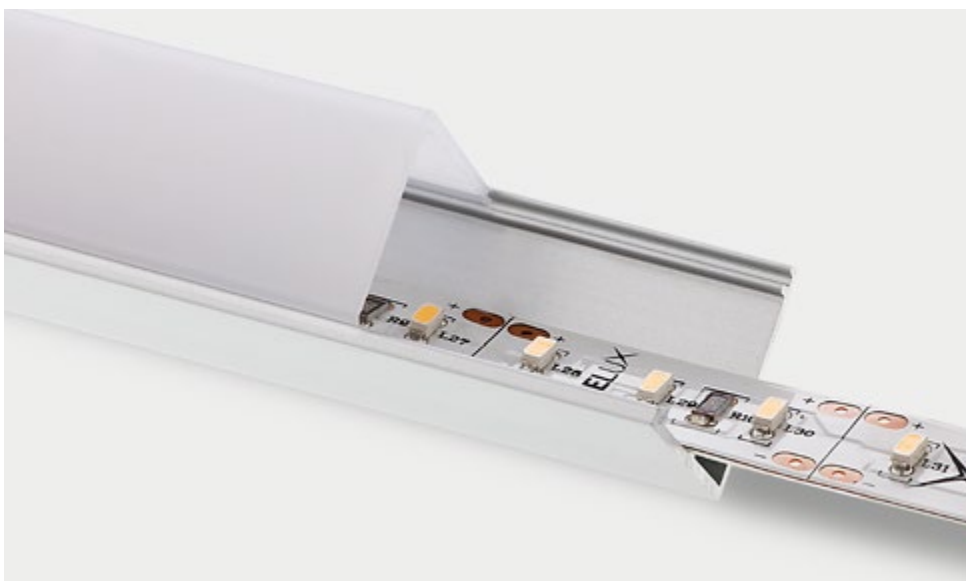

PRF007/200

Lungime/Length/Lunghezza 2000mm.