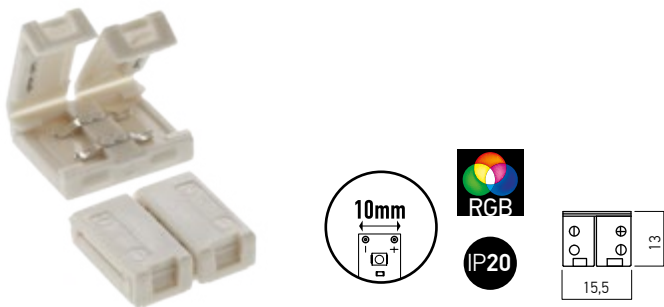

ST03LC8

Element de conexiune liniară pentru benzile cu LED-uri, cu lățimea de 8mm.
 Linear connection element 8mm width LED strips.
 Connettore lineare per striscie LED, larghezza 8mm.

ST03LC10

Element de conexiune liniară pentru benzile cu LED-uri, cu lățimea de 10mm.
 Linear connection element 10mm width LED strips.
 Connettore lineare per striscie LED, larghezza 10mm.