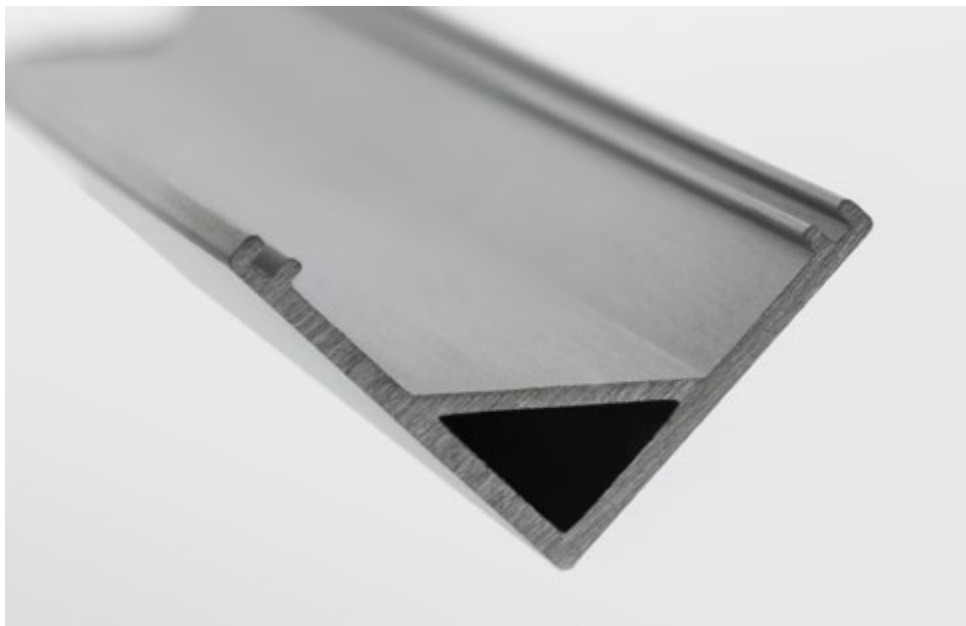

PRF007

RO

Profil din aluminiu extrudat, cu montaj aparent, pentru instalarea și răcirea benzilor flexibile cu LED-uri, lungime 2 metri. Profilul dispune de diferite accesorii optice (dispersoare), sau de montaj (cleme de fixare și elemente terminale). Toate accesoriile se comandă separat. Recomandat pentru aplicații în interior.

EN

Extruded aluminum profiles, surface mounting, for installing of the LED flexible strips, with 2 meters length. The profile can be equipped with optical (diffusers) or mounting (fixing clips and end caps) accessories. All the accessories have to be ordered separately. Recommended for indoor applications.

IT

Profilo in alluminio estruso, montaggio di superficie, per installazione e raffreddamento di strisce flessibili a LED, lunghezza 2 metri. Il profilo dispone di accessori ottici (diffusori) e di montaggio (clip di fissaggio e testate di chiusura). Tutti gli accessori devono essere ordinati separatamente. Si raccomanda l'utilizzo in interni.