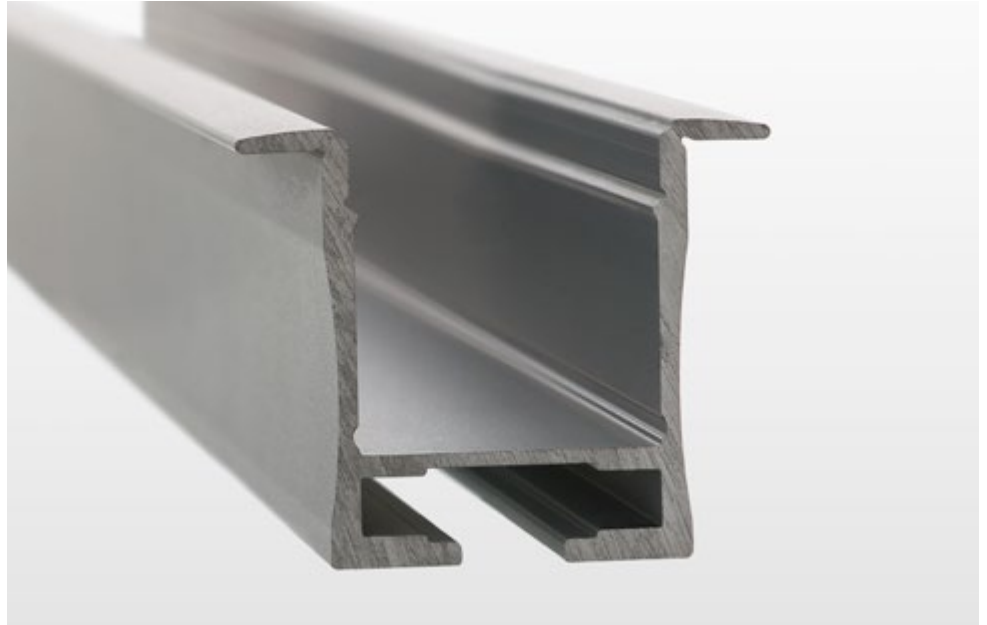

PRF061

RO

Profil din aluminiu extrudat, montaj încastrat în perete sau plafon, pentru instalarea și răcirea benzilor flexibile cu LED-uri, lungime 3 metri. Profilul dispune de diferite accesorii pentru instalare: dispersor din policarbonat satinat, cleme de fixare și elemente terminale. Toate accesoriile se comandă separat. Recomandat pentru aplicații în interior.

EN

Extruded aluminum profile, recessed into the wall or ceiling, for installing the LED flexible strips, with 3 meters length. The profile can be equipped with accessories: satin polycarbonate diffuser fixing clips and end caps. All the accessories have to be ordered separately. Recommended for indoor applications.

IT

Profilo in alluminio estruso, montaggio ad incasso a parete o soffitto, per installazione e raffreddamento di strisce flessibili a LED, lunghezza 3 metri. Il profilo dispone di accessori: diffusore in policarbonato, clip di fissaggio e testate di chiusura. Tutti gli accessori devono essere ordinati separatamente. Si raccomanda l'utilizzo in interni.