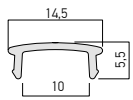

PRF004/200

Lungime/Length/Lunghezza 2000mm.

ACCESORII/ACCESSORIES/ACCESSORI

PRF003PX01

Dispersor din policarbonat satinat. Lungime 2000mm.
Satined polycarbonate diffuser. Length 2000mm.
Diffusore in policarbonato satinato. Lunghezza 2000mm.