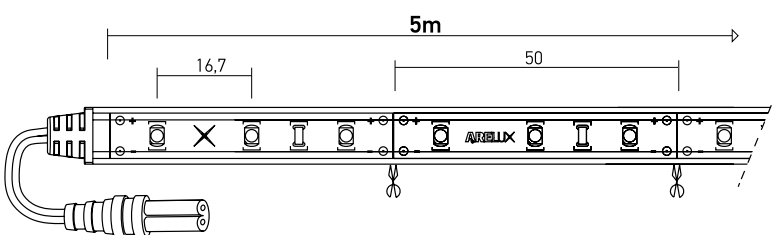

12V DC

RO

Benzi flexibile cu LED-uri (tip 3528) eficientă luminoasă ridicată, 60 LED/m, pentru medii umede și exterior (IP65) cu înveliș de poliuretan anti UV. Sunt disponibile cu lumină monocromatică alb cald, alb neutru, sau alb rece. Lungime totală 5m, secționabilă la fiecare 50mm în grupuri de câte de 3 LED-uri sau multiplu. Fixare rapidă, datorită benzii biadezive 3M (aplicată pe spatele benzii cu LED-uri).

APLICAȚII

Iluminatul de accent pentru interior și exterior, iluminatul decorativ pentru scafe, trepte, rafturi, nișe, iluminat publicitar.

EN

Flexible LED strips (3528 type) with high luminous efficiency, 60 LED/m, for humid and exterior spaces (IP65) cover by polyurethane, against UV radiation. Available in warm white, neutral white, or cool white. Total length of a strip is 5m. Each strip can be cut from 50 to 50mm, with 3 LEDs by each module, or in multiples of these modules. Easy to install due to the duct tape 3M (fixed on the back of the strip).

RANGE OF APPLICATIONS

Accent lighting for interior and exterior, decorative lighting for soffits, steps, shelves, niches, publicity lighting.

IT

Strisce flessibili a LED (tipo 3528) ad alta resa luminosa, 60 LED/m per ambienti umidi e esterni (IP65) con rivestimento protettivo in poliuretano anti UV. Sono disponibili con luce monocromatica, nelle tonalità bianco caldo, bianco neutro, o bianco freddo. Lunghezza totale 5m, sezionabile ogni 50mm in gruppi di 3 LED o multipli. Fissaggio mediante biadesivo 3M (preapplicato sul retro della striscia).

TIPI DI APPLICAZIONE

Illuminazione d'accento per interni ed esterni, illuminazione decorativa intradossi, scale, mensole, nicchie, illuminazione pubblicitaria.

Standards: EN 60598-1:2008 + A1:2009, EN 60598-2-1:1989, EN 60529:1992, EN 62031:2008 + A1:2013, EN 60493:2010, EN 62471:2008, EN 55015:2006 + A1:2007 + A2:2009, EN 61000-3-2:2006 + A1:2009 + A2:2009, EN 61000-3-3:2008, EN 61547:2009