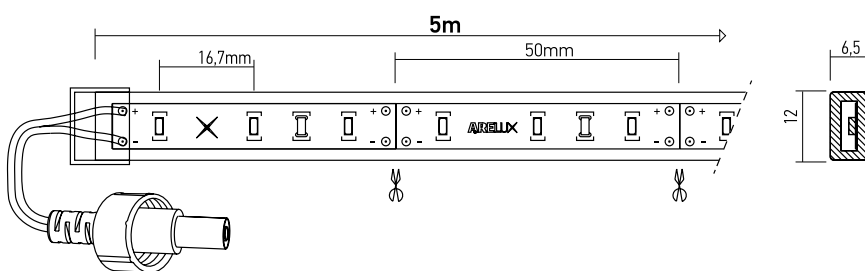

12VDC

RO
Benzile flexibile cu LED-uri (tip 3014) eficiență luminoasă ridicată, 60 LED-uri/m, pentru exterior sau cu posibilitatea de imersie până la 1m (1m IP68), cu înveliș de poliuretan anti UV. Disponibile cu lumină monocromatică cu temperaturi de culoare alb cald, alb neutru, sau alb rece. Benzile au lungime totală de 5m, seccionabile la fiecare 50mm în grupuri de câte 3 LED-uri sau multiplu. Livrate cu un set de 10 cleme de fixare din policarbonat.

APLICAȚII
Iluminatul ambiental cu efect decorativ, fântâni arteziene, piscine.

EN
Flexible LED strips (3014 type) with high luminous efficiency, 60 LED/m, for exterior or underwater position, up to 1m (1m IP68), cover by polyurethane, against UV radiation. Available in warm white, neutral white, or cool white color temperature. Total length of a strip is 5m. Each strip can be cut from 50 to 50mm, with 3 LEDs by each module, or in multiples of these modules. Delivered with a set of 10 fixed clips of polycarbonate.

RANGE OF APPLICATIONS
Decorative surrounding lighting, fountains, pools.

IT
Strisce flessibili a LED (tipo 3014) ad alta resa luminosa, 60 LED/m, per ambienti esterni e per immersione fino a 1 metro (1m IP68) con rivestimento protettivo in poliuretano anti UV. Sono disponibili con luce monocromatica, temperature di colori bianco caldo, bianco neutro o bianco freddo. Lunghezza totale 5m, sezionabile ogni 50mm in gruppi di 3 LED o multipli. Forniti di 10 clip di policarbonato per fissaggio.

CAMPI DI APPLICAZIONE
Illuminazione di ambienti, illuminazione decorativa, in particolare di fontane e piscine.

Standards: EN60598-1:2008+A11:2009, EN60598-2-1:1989, EN60529:1992, EN62031:2008+A1:2013, EN60493:2010, EN62471:2008, EN55015:2006+A1:2007+A2:2009, EN61000-3-2:2006+A1:2009+A2:2009, EN61000-3-3:2008, EN61547:2009