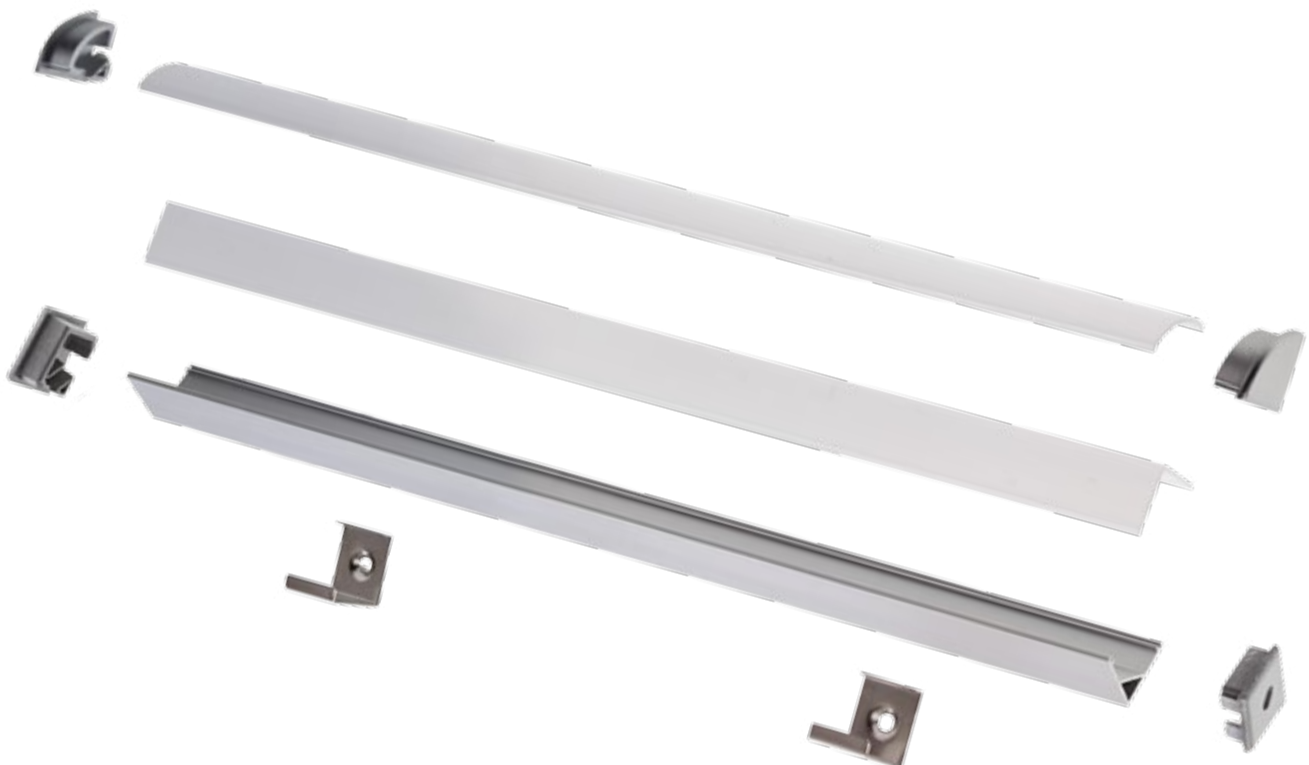

ACCESORII/ACCESSORIES/ACCESSORI

PRF007PX03

Dispersor din policarbonat satinat. Lungime 2000mm.
Satin polycarbonate diffuser. Length 2000mm.
Diffusore in policarbonato satinato. Lunghezza 2000mm.

PRF007PX04

Dispersor din policarbonat satinat. Lungime 2000mm.
Satinated polycarbonate diffuser. Length 2000mm.
Diffusore in policarbonato satinato. Lunghezza 2000mm.

PRF007TP01

Element de capăt pentru profilul PRF007, cu gaură de acces a conductoarelor electrice.
End cap for PRF007 profile, with hole for the access of the electrical wires.
Tappo di chiusura per profilo PRF007, con foro di accesso per connessioni elettriche.

PRF007TP02

Element de capăt pentru profilul PRF007.
End cap for PRF007 profile.
Tappo di chiusura per profilo PRF007.

PRF007TP01Q

Element de capăt pentru profilul PRF007, cu gaură de acces a conductoarelor electrice.
End cap for PRF007 profile, with hole for the access of the electrical wires.
Tappo di chiusura per profilo PRF007, con foro di accesso per connessioni elettriche.

PRF007TP02Q

Element de capăt pentru profilul PRF007.
End cap for PRF007 profile.
Tappo di chiusura per profilo PRF007.

PRF007ST02

Clemă de fixare pentru profilul PRF007.
Fixing clip for PRF007 profile.
Staffa di fissaggio per profilo PRF007.