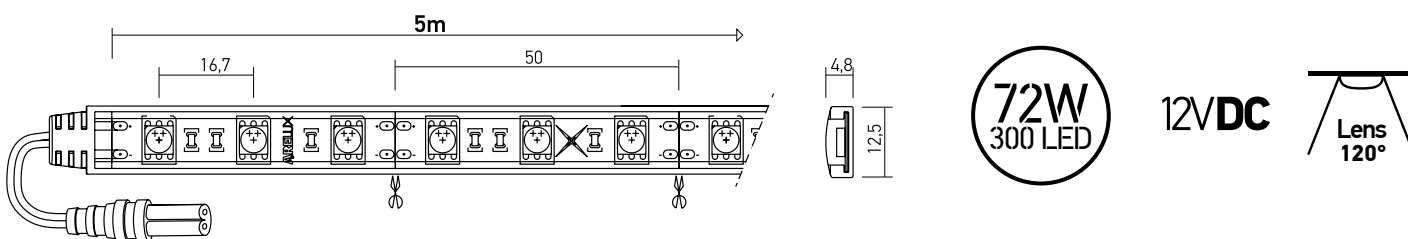

RO

Benzi flexibile cu LED-uri (tip 5050) eficientă luminoasă ridicată, 60 LED / m, pentru medii umede și exterior (IP65) cu înveliș de poliuretan anti UV. Sunt disponibile cu lumină monocromatică alb cald, alb neutru, sau alb rece. Lungime totală 5m, secționabilă la fiecare 50mm în grupuri de câte de 3 LED-uri sau multiplu. Fixare rapidă, datorită benzii biadezive 3M (aplicată pe spatele benzii cu LED-uri).

APLICAȚII

Iluminatul de accent pentru interior și exterior, iluminatul decorativ pentru scafe, trepte, rafturi, nișe, iluminat publicitar.

EN

Flexible LED strips (5050 type) with high luminous efficiency, 60 LED/m, for humid and exterior spaces (IP65) cover by polyurethane, against UV radiation and mechanical protection. Available in warm white, neutral white, or cool white. Total length of a strip is 5m. Each strip can be cut from 50 to 50mm, with 3 LEDs by each module, or in multiples of these modules. Easy to install due to the duct tape 3M (fixed on the back of the strip).

RANGE OF APPLICATIONS

Accent lighting for interior and exterior, decorative lighting for soffits, steps, shelves, niches, advertising lighting.

IT

Strisce flessibili a LED (tipo 5050) ad alta resa luminosa, 60 LED/m per ambienti umidi e esterni (IP65) con rivestimento protettivo in poliuretano anti UV. Sono disponibili con luce monocromatica, nelle tonalità bianco caldo, bianco neutro, o bianco freddo. Lunghezza totale 5m, sezionabile ogni 50mm in gruppi di 3 LED o multipli. Fissaggio mediante biadesivo 3M (preapplicato sul retro della striscia).

TIPI DI APPLICAZIONE

Illuminazione d'accento per interni ed esterni, illuminazione decorativa intradossi, scale, mensole, nicchie, illuminazione pubblicitaria.

Standards: EN 60598-1:2008 + A1:2009, EN 60598-2-1:1989, EN 60529:1992, EN 62031:2008 + A1:2013, EN 60493:2010, EN 62471:2008, EN 55015:2006 + A1:2007 + A2:2009, EN 61000-3-2:2006 + A1:2009 + A2:2009, EN 61000-3-3:2008, EN 61547:2009