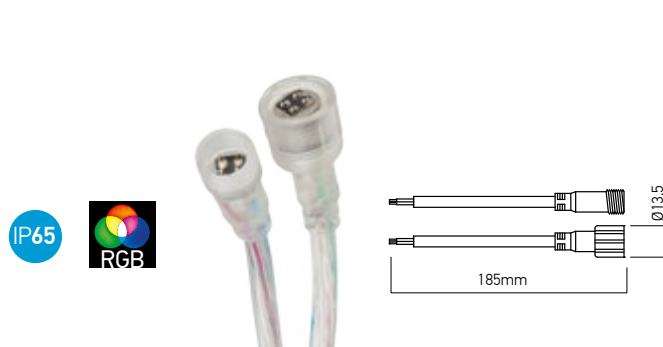

ST01PSRGBIP65

Element de alimentare IP65 pentru benzile cu LED-uri RGB.
IP 65 power supply element for RGB LED strips.
Connettore di collegamento alimentazione IP65 per striscie LED RGB.