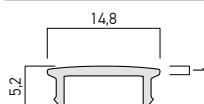

ACCESORII/ACCESSORIES/ACCESSORI

PRF060/300

Lungime/Length/Lunghezza 3000mm.

PRF060PX01 Dispersor din policarbonat satinat. Lungime 3000mm.
Satined polycarbonate diffuser. Length 3000mm.
Diffusore in policarbonato satinato. Lunghezza 3000mm.