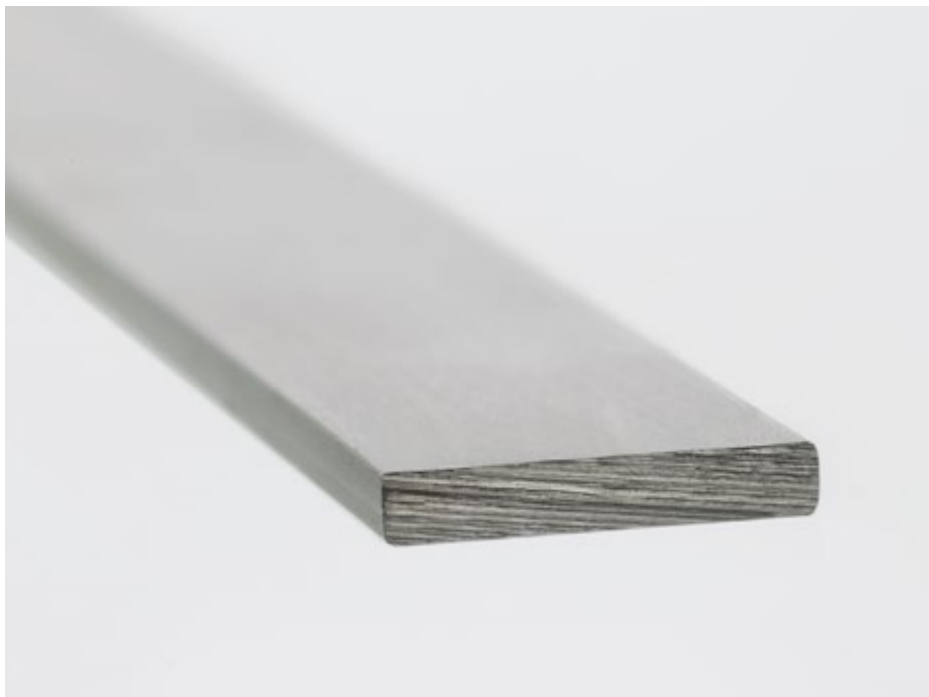

Profil din aluminiu extrudat, plat, cu montaj aparent, pentru instalarea și răcirea benzilor flexibile cu LED-uri, lungime 2 metri.

EN

Flat extruded aluminum profile, surface mounting, for installing and cooling of LED flexible strips, with 2 meters length.

IT

Profilo piatto, in alluminio estruso, montaggio di superficiale, per installazione e raffreddamento di strisce flessibili a LED, lunghezza 2 metri.

PRF002/200

Lungime/Length/Lunghezza 2000mm.

STEJARI COUNTRY CLUB, Bucharest