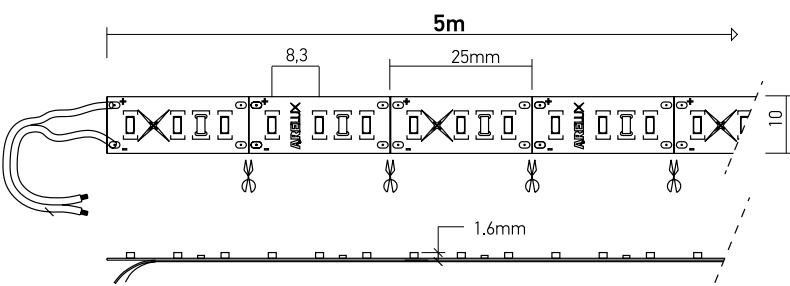

12VDC

RO

Benzi flexibile cu LED-uri (tip 3014) eficiență luminoasă ridicată, 120 LED-uri/m, pentru interior (IP20). Disponibile cu lumină monocromatică cu temperaturi de culoare alb cald, alb neutru, sau alb rece. Benzile au lungime totală de 5m, secționabile la fiecare 25mm în grupuri de câte 3 LED-uri sau multiplu. Fixare rapidă, datorită benzii biadezive 3M aplicată pe spate.

APLICAȚII

Iluminatul architectural de contur, iluminatul general indirect (scafe, nișe, tavane false), iluminatul comercial de prezentare (vitrine și rafturi).

EN

Flexible LED strips (3014 type) with high luminous efficiency, 120 LED/m, for interior use (IP20). Available in warm white, neutral white, or cool white color temperature. Total length of a strip is 5m. Each strip can be cut from 25 to 25mm, with 3 LEDs by each module, or in multiples of these modules. Easy to install due to the duct tape 3M fixed on the back.

RANGE OF APPLICATIONS

Architectural lighting contour, general indirect lighting (soffits, niches and false ceiling), commercial lighting presentation (shop windows and shelves).

IT

Strisce flessibili a LED (tipo 3014) ad alta resa luminosa, 120 LED/m, per interni (IP20). Sono disponibili con luce monocromatica, temperature di colori bianco caldo, bianco neutro, o bianco freddo. Lunghezza totale 5m, sezionabile ogni 25mm in gruppi di 3 LED o multipli. Fissaggio mediante biadesivo 3M preapplicato sul retro.

TIPDI APPLICAZIONE

Illuminazione d'accento, illuminazione generale indiretta (intradossi, nicchie, soffitti). Illuminazione commerciale di presentazione (vitrine e scaffali).

Standards: EN60598-1:2008+A11:2009, EN60598-2-1:1989, EN60529:1992, EN62031:2008+A1:2013, EN60493:2010, EN62471:2008, EN55015:2006+A1:2007+A2:2009, EN61000-3-2:2006+A1:2009+A2:2009, EN61000-3-3:2008, EN61547:2009