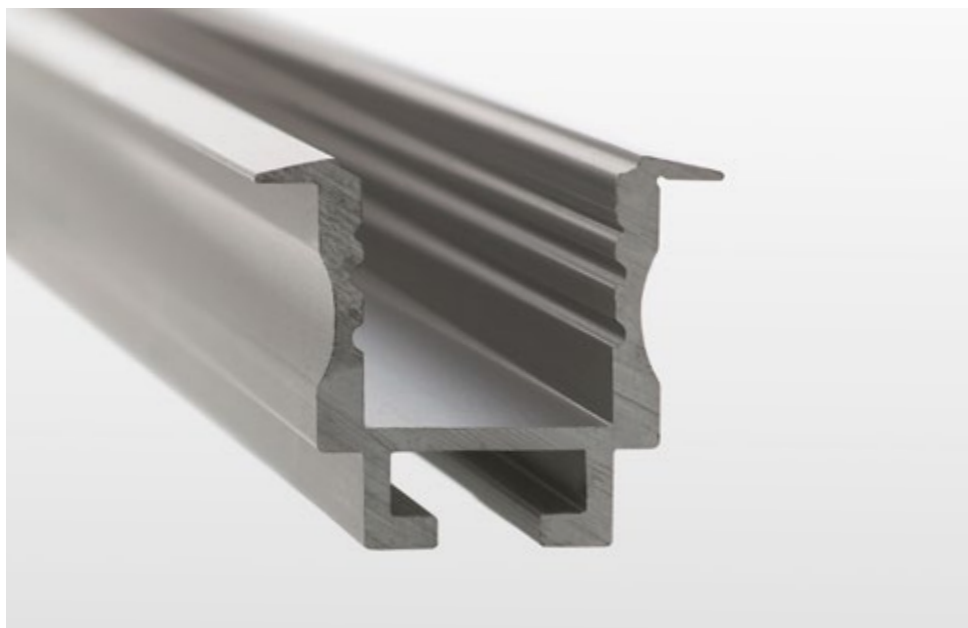

PRF060

RO

Profil din aluminiu extrudat, montaj încastrat în perete sau plafon, pentru instalarea și răcirea benzilor flexibile cu LED-uri, lungime 3 metri. Profilul dispune de diferite accesorii pentru instalare: dispersor din policarbonat satinat, cleme de fixare și elemente terminale. Toate accesoriile se comandă separat. Recomandat pentru aplicații în interior.

EN

Extruded aluminum profile, recessed into the wall or ceiling, for installing the LED flexible strips, with 3 meters length. The profile can be equipped with accessories: satin polycarbonate diffuser, fixing clips and end caps. All the accessories have to be ordered separately. Recommended for indoor applications.

IT

Profilo in alluminio estruso, montaggio ad incasso a parete o soffitto, per installazione e raffreddamento di strisce flessibili a LED, lunghezza 3 metri. Il profilo dispone di accessori: diffusore in policarbonato, clip di fissaggio e testate di chiusura. Tutti gli accessori devono essere ordinati separatamente. Si raccomanda l'utilizzo in interni.

ACCESORII/ACCESSORIES/ACCESSORI

PRF060/300

Lungime/Length/Lunghezza 3000mm.