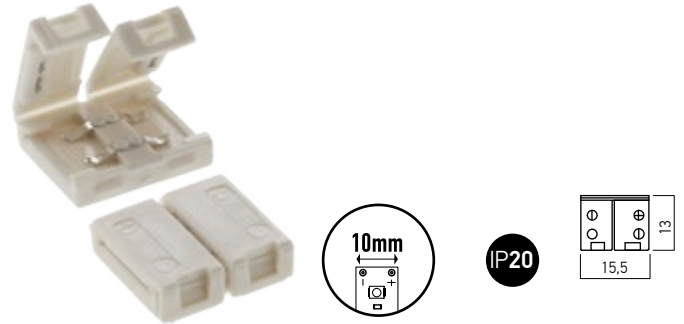

ST03LC8

Element de conexiune liniară pentru benzile cu LED-uri, cu lățimea de 8mm.
 Linear connection element 8mm width LED strips.
 Connettore lineare per striscie LED, larghezza 8mm.

ST03LC10

Element de conexiune liniară pentru benzile cu LED-uri, cu lățimea de 10mm.
 Linear connection element 10mm width LED strips.
 Connettore lineare per striscie LED, larghezza 10mm.