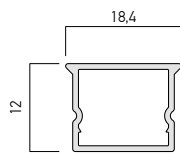

PRF051/300

Lungime/Length/Lunghezza 3000mm.

ACCESORII/ACCESSORIES/ACCESSORI

PRF051PX02

Dispersor din policarbonat satinat. Lungime 3000mm.
Satin polycarbonate diffuser. Length 3000mm.
Diffusore in policarbonato satinato. Lunghezza 3000mm.