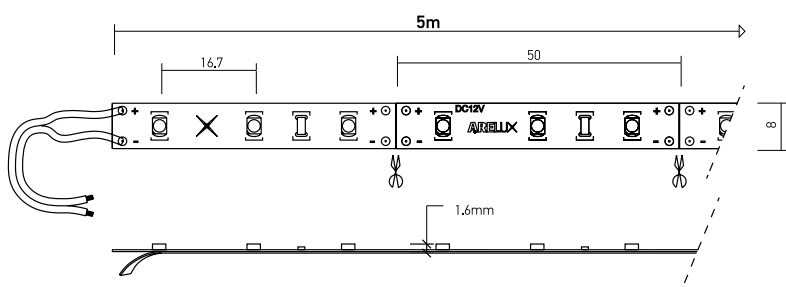

12V DC

RO

Benzi flexibile cu LED-uri (tip 3528) eficientă luminoasă ridicată, 60 LED-uri/m, pentru interior (IP20). Disponibile cu lumină monocromatică alb cald, alb neutru, sau alb rece. Benzile au lungime totală de 5m, secționabile la fiecare 50mm în grupuri de câte 3 LED-uri sau multiplu. Fixare rapidă, datorită benzii biadezive 3M (aplicată pe spatele benzii cu LED-uri).

APLICAȚII

Iluminatul arhitectural de contur, iluminatul general indirect (scafe, nișe, tavane false), iluminatul comercial de prezentare (vitrine și rafturi).

EN

Flexible LED strips (3528 type) with high luminous efficiency, 60 LED/m, for interior use (IP20). Available in warm white, neutral white, or cool white. Total length of a strip is 5m. Each strip can be cut from 50 to 50mm, with 3 LEDs by each module, or in multiples of these modules. Easy to install due to the duct tape 3M (fixed on the back of the strip).

RANGE OF APPLICATIONS

Architectural lighting contour, general indirect lighting (soffits, niches and false ceiling), commercial lighting presentation (shop windows and shelves).

IT

Strisce flessibili a LED (tipo 3528) ad alta resa luminosa, 60 LED/m, per interni (IP20). Sono disponibili con luce monocromatica, nelle tonalità bianco caldo, bianco neutro, o bianco freddo. Lunghezza totale 5m, sezionabile ogni 50mm in gruppi di 3 LED o multipli. Fissaggio mediante biadesivo 3M (preapplicato sul retro della striscia).

CAMPI DI APPLICAZIONE

Illuminazione d'accento, illuminazione generale indiretta (intradossi, nicchie, soffitti). Illuminazione commerciale di presentazione (vetrine e scaffali).

Standards: EN 60598-1:2008 + A1:2009, EN 60598-2-1:1989, EN 60529:1992, EN 62031:2008 + A1:2013, EN 60493:2010, EN 62471:2008, EN 55015:2006 + A1:2007 + A2:2009, EN 61000-3-2:2006 + A1:2009 + A2:2009, EN 61000-3-3:2008, EN 61547:2009