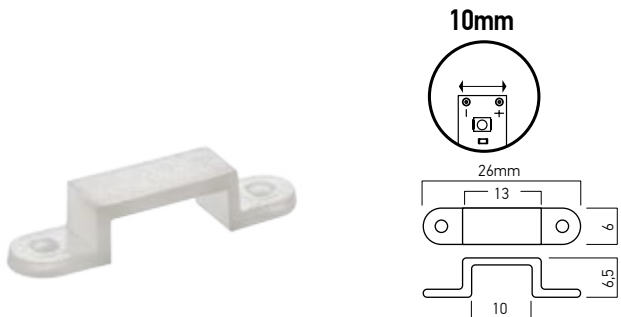

ST04MC10

Element de fixare pentru benzile cu LED-uri, cu lățimea de 10mm.
Mounting clip for 10mm width LED strips.
Fascetta di fissaggio per striscie LED, larghezza 10mm.