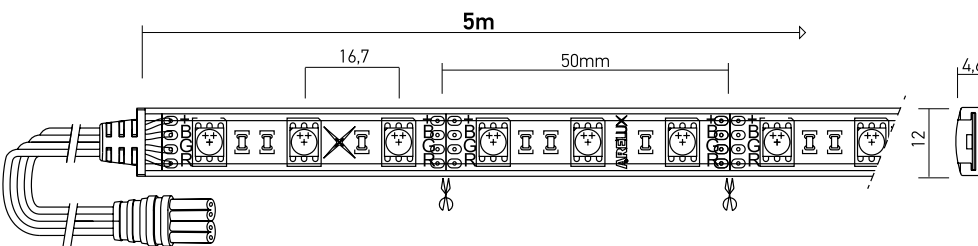

12V DC

RO

Benzi flexibile cu LED-uri tip 5050 RGB SMD 3:1 FULL COLOR, pentru medii umede și exterior (IP65) cu înveliș de poliuretanic anti UV. Variante cu 60 LED/metru secționabile la fiecare 50mm, în grupuri de câte de 3 LED-uri sau multiplu. Benzile au lungime totală de 5m. Fixare rapidă, datorită benzii biadezive 3M (aplicată pe spatele benzii cu LED-uri).

APLICAȚII

Iluminatul de accent pentru interior și exterior, iluminatul decorativ pentru scafe, trepte, rafturi, nișe, iluminat publicitar.

EN

Flexible LED strips, 5050 RGB SMD 3:1 FULL COLOR type of LED, for exterior of humid spaces (IP65), cover by polyurethane, against UV radiation. Variant with 60 LED/m, which can be cut at each 50mm, or in multiples of these modules, all with 3 LEDs by each module. Total length of the strips is 5m. Easy to install due to the duct tape 3M (fixed on the back of the strip).

RANGE OF APPLICATIONS

Accent lighting for interior and exterior, decorative lighting for soffits, steps, shelves, niches, advertising lighting.

IT

Strisce flessibili a LED tipo 5050 RGB SMD 3:1 FULL COLOR per ambienti umidi e esterni (IP65) con rivestimento protettivo di poliuretano anti UV. Variante con 60 LED/m sezionabile ogni 50mm in gruppi di 3 LED o multipli. Lunghezza totale di 5m. Fissaggio mediante biadesivo 3M (preapplicato sul retro della striscia).

TIPI DI APPLICAZIONE

Illuminazione d'accento per interni ed esterni, illuminazione decorativa intradossi, scale, mensole, nicchie, illuminazione pubblicitaria.

Standards: EN 60598-1:2008 + A11:2009, EN 60598-2-1:1989, EN 60529:1992, EN 62031:2008 + A1:2013, EN 60493:2010, EN 62471:2008, EN 55015:2006 + A1:2007 + A2:2009, EN 61000-3-2:2006 + A1:2009 + A2:2009, EN 61000-3-3:2008, EN 61547:2009