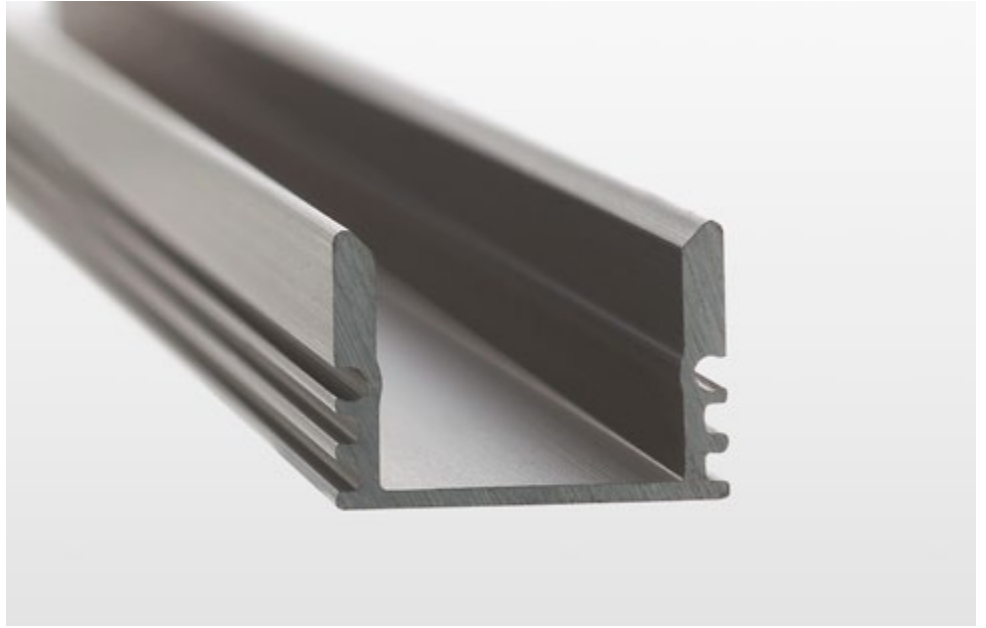

PRF051

RO

Profil din aluminiu extrudat, cu montaj încastrat sau aparent, pentru instalarea și răcirea benzilor flexibile cu LED-uri, lungime 3 metri. Profilul dispune de accesorii pentru instalare: dispersor tubular din policarbonat satinat cu elemente de etanșare din silicon, cleme de fixare și elemente terminale. Toate accesoriile se comandă separat. Recomandat pentru montaj în medii umede, exclusiv în interior.

EN

Extruded aluminum profile, recessed or surface mounting, for installing of the LED flexible strips, 3 meters length. The profile can be equipped with mounting accessories: satin tubular polycarbonate diffuser with silicon seallead tape, fixing clips and end caps. All the accessories have to be ordered separately. Recommended for humid areas in interior.

IT

Profilo in alluminio estruso, montaggio da incasso o a superficie, per installazione e raffreddamento di strisce flessibili a LED, lunghezza 3 metri. Il profilo dispone di accessori: diffusore tubulare in policarbonato satinato con tappi di chiusura in silicone, clip di fissaggio e testate di chiusura. Tutti gli accessori devono essere ordinati separatamente. Si raccomanda l'utilizzo in ambienti umidi in interni.

PRF051/300

Lungime/Length/Lunghezza 3000mm.

ACCESORII/ACCESSORIES/ACCESSORI

PRF051PX02

Dispersor din policarbonat satinat. Lungime 3000mm.
Satin polycarbonate diffuser. Length 3000mm.
Diffusore in policarbonato satinato. Lunghezza 3000mm.

PRF051TP01

Element de capăt pentru profilul PRF051, cu gaură de acces a conductoarelor electrice.
End cap for PRF051 profile, with hole for the access of the electrical wires.
Tappo di chiusura per profilo PRF051, con foro di accesso per connessioni elettriche.

PRF051TP02

Element de capăt pentru profilul PRF051.
End cap for PRF051 profile.
Tappo di chiusura per profilo PRF051.

PRF051TP03

Element de capăt pentru profilul PRF051, cu gaură de acces a conductoarelor electrice.
End cap for PRF051 profile, with hole for the access of the electrical wires.
Tappo di chiusura per profilo PRF051, con foro di accesso per connessioni elettriche.

PRF051TP04

Element de capăt pentru dispersorul profilului PRF051.
End cap for PRF051 profile diffuser.
Tappo di chiusura per profilo diffusore PRF051.

PRF051ST02

Clemă de fixare pentru profilul PRF051.
Fixing clip for PRF051 profile.
Staffa di fissaggio per profilo PRF051.