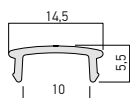

PRF005/200

Lungime/Length/Lunghezza 2000mm.

ACCESORII/ACCESSORIES/ACCESSORI

PRF003PX01

Dispersor din policarbonat satinat. Lungime 2000mm.
Satined polycarbonate diffuser. Length 2000mm.
Diffusore in policarbonato satinato. Lunghezza 2000mm.