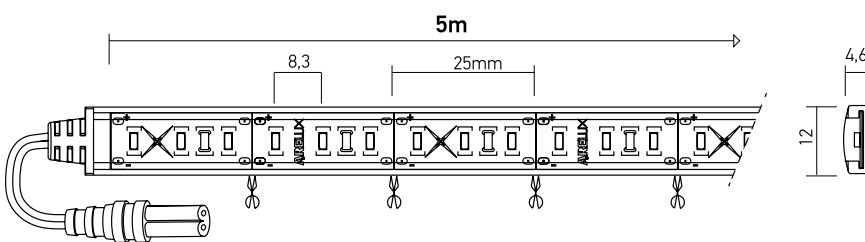

12V DC

RO

Bandă flexibilă cu LED-uri (tip 3014) eficiență luminoasă ridicată, 120 LED-uri /m, temperatură de culoare alb cald, alb neutru sau albe rece, pentru montaj în medii umede și exterior (IP65), cu înveliș de poliuretan anti UV. Lungime totală de 5m, secționabilă la fiecare 25mm în grupuri de câte 3 LED-uri sau multiplu. Fixare rapidă, datorită benzii biadezive 3M aplicată pe spate.

APLICAȚII

Iluminatul architectural de contur, iluminatul general indirect (scafe, nișe, tavane false), iluminatul comercial de prezentare (vitrine și rafturi).

EN

Flexible LED strip, (3014 type) with high luminous efficiency ,120 LED/m, warm white, neutral white or cold white color temperature, for humid and exterior spaces (IP65) cover by polyurethane, against UV radiation. Total lenght of a strip is 5m. Each strip can be cut from 25 to 25mm, with 3 LEDs by each module, or in multiples of these modules. Easy to install due to the duct tape 3M fixed on the back.

RANGE OF APPLICATIONS

Architectural lighting contour, general indirect lighting (soffits, niches and false ceiling), commercial lighting presentation (shop windows and shelves).

IT

Striscia flessibile a LED (tipo 3014) ad alta resa luminosa, 120 LED/m, temperatura di colore bianco caldo, bianco neutro o bianco freddo, per ambienti umidi e esterni (IP65) con rivestimento protettivo in poliuretano anti UV. Lunghezza totale di 5m, sezionabile ogni 25mm in gruppi di 3 LED o multipli. Fissaggio mediante biadesivo 3M preapplicato sul retro della striscia.

CAMPI DI APPLICAZIONE

Illuminazione d'accento, illuminazione generale indiretta (intradossi, nicchie, soffitti). Illuminazione commerciale di presentazione (vitrine e scaffali).

Standards: EN60598-1:2008+A11:2009, EN60598-2-1:1989, EN60529:1992, EN62031:2008+A1:2013, EN60493:2010, EN62471:2008, EN55015:2006+A1:2007+A2:2009, EN61000-3-2:2006+A1:2009+A2:2009, EN61000-3-3:2008, EN61547:2009