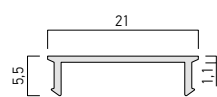

PRF061/300

Lungime/Length/Lunghezza 3000mm.

ACCESORII/ACCESSORIES/ACCESSORI

PRF061PX01

Dispersor din policarbonat satinat. Lungime 3000mm.
Satin polycarbonate diffuser. Length 3000mm.
Diffusore in policarbonato satinato. Lunghezza 3000mm.