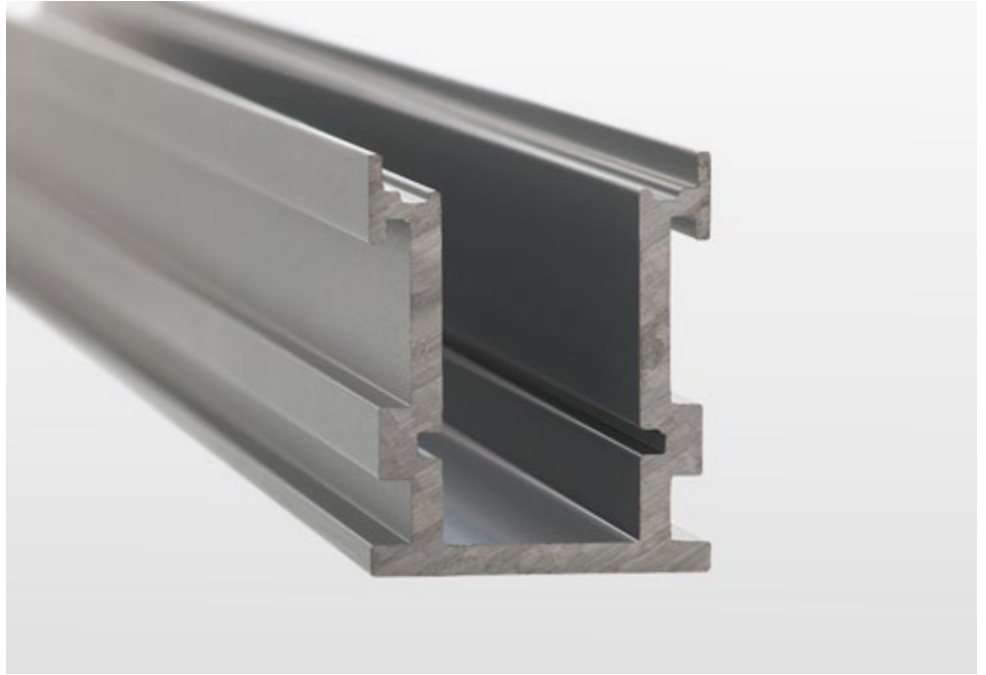

EN

Extruded aluminum profile, recessed mounting, for installing of the LED flexible strips, 3 meters length. The profile can be equipped with mounting accessories: satin PMMA diffuser, fixing clips and end caps. All the accessories have to be ordered separately.

IMPORTANT: these profiles can be installed in exterior or humid areas only if the electrician realise the waterproof conditions for the profiles. For these type of applications is recommended to use IP68 LED strips and appropriate accessories and connecting elements.

IT

Profilo in alluminio estruso, montaggio ad incasso, per installazione e raffreddamento di strisce flessibili a LED, lunghezza 3 metri. Il profilo dispone di accessori: diffusore in PMMA satinato, clip di fissaggio e testate di chiusura. Tutti gli accessori devono essere ordinati separatamente.

IMPORTANTE: questo profilo può essere installato in esterni o in ambienti umidi, a condizione che l'installatore esegua una installazione stagna. Per questo tipo di installazione si raccomanda l'uso di strisce LED IP68 e degli appropriati accessori ed elementi di connessione.

PRF050/300

Lungime/Length/Lunghezza 3000mm.