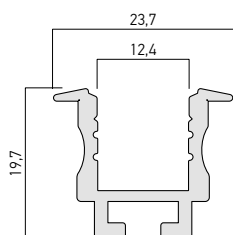

ACCESORII/ACCESSORIES/ACCESSORI

PRF060/300

Lungime/Length/Lunghezza 3000mm.

PRF060PX01 Dispersor din policarbonat satinat. Lungime 3000mm.
Satined polycarbonate diffuser. Length 3000mm.
Diffusore in policarbonato satinato. Lunghezza 3000mm.