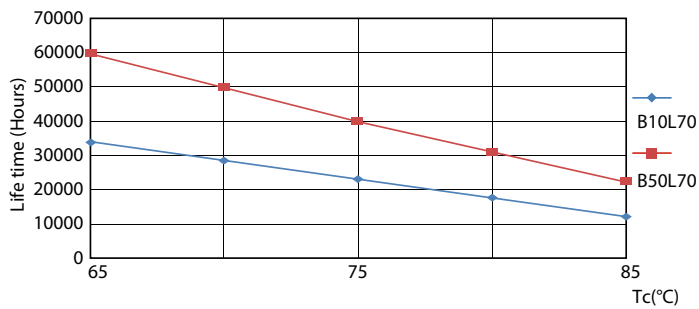

### Catalog de date

Informații generale		Randament luminos (nominal) (nom.)	
Baza elementului de fixare	G5		139.00 lm/W
Durată de viață nominală	60.000 ore	Consistență culori	<6
Ciclu de comutare	50.000	Indice de redare a culorilor (IRC)	80
Lighting Technology	LEDtube	Factorul de menținere a fluxului luminos al lămpii la sfârșitul duratei de viață nominale (nom.)	70 %
Referință de măsurare a fluxului	Sphere	Photobiological safety according to EN 62471	RG0
Perioadă de garanție	5 ani		
Date tehnice lumină		Funcționare și sistem electric	
Cod culoare	830 [CCT of 3000K]	Frecvență la linie	30K to 100K Hz
Unghi de distribuție luminoasă (nom.)	200 °	Frecvență de intrare	30 K – 100 K Hz
Flux luminos	2.300 lm	Consum de curent	16,5 W
Denumirea culorii	Alb (WH)	Curent lămpă (max.)	350 mA
Temperatură de culoare corelată (nom.)	3000 K	Curent lămpă (min.)	150 mA
		Timp de pornire (nom.)	0,5 s

## Date fotometrice

General uniform lighting - MAS LEDtube HF 1200mm HE 16.5W 830 T5

Light Distribution Diagram - MAS LEDtube HF 1200mm HE 16.5W 830 T5

Spectral Power Distribution Colour - MAS LEDtube HF 1200mm HE 16.5W 830 T5

## Durață de viață

LifetimeVsTc

FailureRate