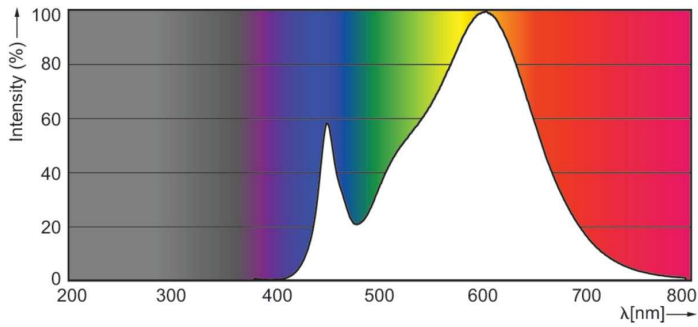

General uniform lighting - MAS LEDtube HF 1200mm HE 16.5W 830 T5

Spectral Power Distribution Colour - MAS LEDtube HF 1200mm HE 16.5W 830 T5