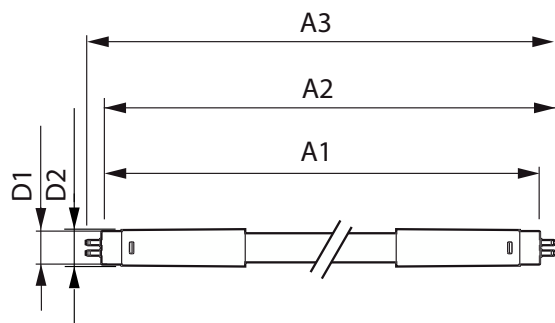

Temperatură

Maximum T-case (nom.)	65 °C

Sisteme de comandă și reglarea intensității luminoase

Cu reglarea intensității luminoase	Da – Verifica i compatibilitatea balastului

Sistem mecanic și carcasă

Finisaj bec	Mat
Material bec	Sticlă
Formă bec	T5

Greutate netă (bucată)	0,160 kg

Aprobare și aplica ie

Clasă de eficien ă energetică	E
Produs eficient energetic	Da
Mărci de omologare	În conformitate cu RoHS Certificat KEMA Keur
Consum de energie kWh/1000 h	17 kWh
Număr de înregistrare EPREL	1384134
Marcaj CE	Da
În conformitate cu RoHS	Da
Interval temperatură ambientală	De la -20 °C până la 45 °C

Date despre produs

Nume comandă produs	MAS LEDtube HF 1200mm HE 16.5W 830 T5
Numele complet al produsului	Master LEDtube HF 1200mm HE 16.5W 830 T5
Full EOC	871869674329400
Cod de comandă	74329400
Număr material (12NC)	929001391002
Numărător – Cantitate per pachet	1
EAN/UPC – Produs/Cutie	8718696743294
Numărător SAP – Pachete per exterior	10
EAN/UPC – Cutie	8718696743300

Cote

Product	D1	D2	A1	A2	A3
MAS LEDtube HF 1200mm HE	15,5 mm	18,8 mm	1.149 mm	1.156,1 mm	1.163,2 mm
16.5W 830 T5