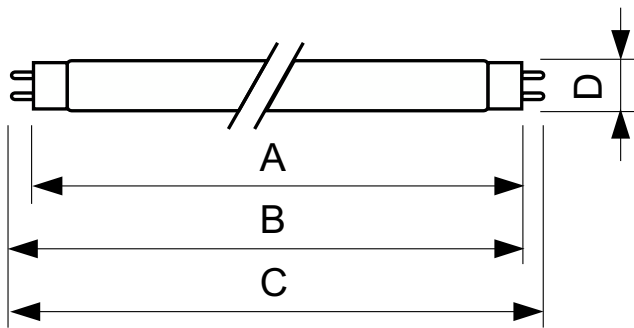

TL-D Colored

TL-D Colored 36W Blue 1SL/25

Această lampă TL-D (diametrul tubului 26 mm) ajută la crearea unor efecte și ambianțe speciale sau atrage atenția prin folosirea luminii roșii, verzi, albastre și galbene. Pe lângă folosirea culorilor specifice, este posibilă și combinarea culorilor pentru a crea lumina albă. Lampa răspândește un flux luminos puternic datorită utilizării pulberilor de bază. Zonele de utilizare includ magazine și showroom-uri, baruri și restaurante, spații demonstrative, iluminatul indicatoarelor și locații de agrement.

Warnings and safety

- Este foarte pu în probabil ca o lampă care se sparge să vă afecteze în vreun fel sănătatea. Dacă o lampă se sparge, aerisiți încăperea timp de 30 de minute și eliminați bucățile de lampă, preferabil cu mânuși. Puneți bucățile de lampă într-o pungă din plastic sigilată și predați punga la unitățile locale de colectare a deșeurilor în vederea reciclării. Nu folosiți un aspirator.

Catalog de date

Informații generale		Sisteme de comandă și reglarea intensității luminoase	
Baza elementului de fixare	G13 [Medium Bi-Pin Fluorescent]	Cu reglarea intensității luminoase	Da
Durată de viață până la eșec de 50% (nom.)	15.000 ore	Sistem mecanic și carcasă	
Date tehnice lumină		Formă bec	T8
Cod culoare	180	Greutate netă (bucată)	135.000 g
Flux luminos	960 lm	Aprobare și aplicație	
Denumirea culorii	Albastru (B)	Conținut de mercur (Hg) (nom.)	13,0 mg
Funcționare și sistem electric		Consum de energie kWh/1000 h	45 kWh
Consum de curent	36,0 W	Marcaj CE	Da
Curent lampă (nom.)	0,440 A	Date despre produs	
Tensiune (nom.)	103 V	Nume comandă produs	TL-D Colored 36W Blue 1SL/25
		Numele complet al produsului	TL-D Colored 36W Blue 1SL/25

Cote

Product	D (max)	A (max)	B (max)	B (min)	C (max)
TL-D Colored 36W Blue 1SL/25	28,0 mm	1.199,4 mm	1.206,5 mm	1.204,1 mm	1.213,6 mm

Date fotometrice

Spectral Power Distribution Colour – TL-D Colored 36W Blue 1SL/25