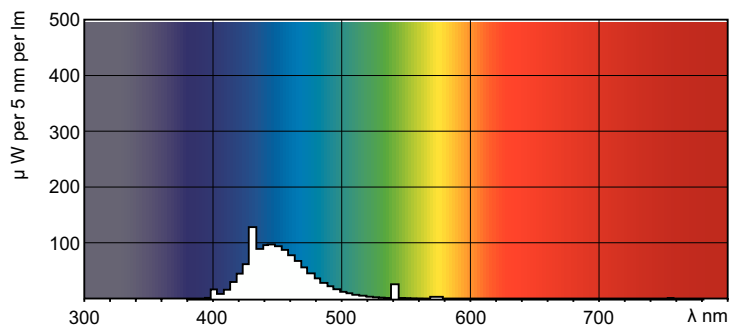

TL-D Colored

TL-D Colored 36W Blue 1SL/25

Această lampă TL-D (diametrul tubului 26 mm) ajută la crearea unor efecte și ambianțe speciale sau atrage atenția prin folosirea luminii roșii, verzi, albastre și galbene. Pe lângă folosirea culorilor specifice, este posibilă și combinarea culorilor pentru a crea lumina albă. Lampa răspândește un flux luminos puternic datorită utilizării pulberilor de bază. Zonele de utilizare includ magazine și showroom-uri, baruri și restaurante, spații demonstrative, iluminatul indicatoarelor și locații de agrement.

Catalog de date

Informații generale		Sisteme de comandă și reglarea intensității luminoase	
Baza elementului de fixare	G13 [Medium Bi-Pin Fluorescent]	Cu reglarea intensității luminoase	Da
Durată de viață până la eșec de 50% (nom.)	15.000 ore	Sistem mecanic și carcasă	
Date tehnice lumină		Formă bec	T8
Cod culoare	180	Greutate netă (bucată)	135.000 g
Flux luminos	960 lm	Aprobare și aplicație	
Denumirea culorii	Albastru (B)	Conținut de mercur (Hg) (nom.)	13,0 mg
Funcționare și sistem electric		Consum de energie kWh/1000 h	45 kWh
Consum de curent	36,0 W	Marcaj CE	Da
Curent lampă (nom.)	0,440 A	Date despre produs	
Tensiune (nom.)	103 V	Nume comandă produs	TL-D Colored 36W Blue 1SL/25
		Numele complet al produsului	TL-D Colored 36W Blue 1SL/25

Cote

Product	D (max)	A (max)	B (max)	B (min)	C (max)
TL-D Colored 36W Blue 1SL/25	28,0 mm	1.199,4 mm	1.206,5 mm	1.204,1 mm	1.213,6 mm

Date fotometrice

Spectral Power Distribution Colour – TL-D Colored 36W Blue 1SL/25