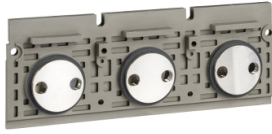

Fișă tehnică produs

Specificatii

Conexiuni Verticale Spate, amonte, 3P, Fix, 630A-1600A, pentru ComPact NS, MasterPact NT, EasyPact MVS

33604

Principale

gama de produse	Masterpact NT Noua generatie ComPacT NS 630b...1600
Tip produs sau componenta	Conexiune spate
categoriile accesorii / piese de schimb	Accesoriu de conectare
Compatibilitate gama	Masterpact MasterPact NT Compact ComPact NS630b...1600
descriere poli	3P
mod de montare	Fix
[In] curent nominal	630...1600 A

Suplimentare

locul conexiunii	Spate
localizare pe dispozitiv	Sus
pozitie de conectare	Vertical
pasul conexiunii	70 mm

Unitati de ambalare

Unitate de masura pentru prima forma de impachetare	PCE
Număr de produse în pachet	1
Inaltime prima forma de impachetare	3,0 cm
Latime prima forma de impachetare	8,0 cm
Lungime prima forma de impachetare	20,0 cm
Greutate colet(Lbs)	2,264 kg

Garanție contractuală

Garantie (in luni)	18