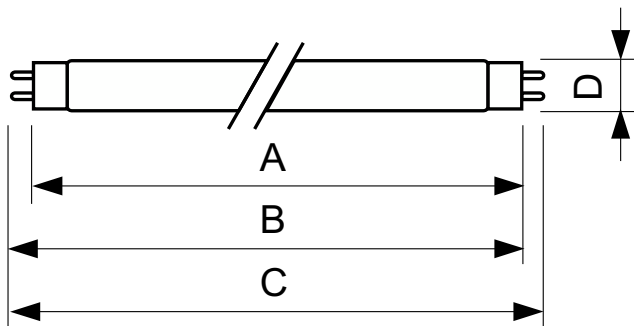

TL-D Colored

TL-D Colored 36W Green 1SL/25

Această lampă TL-D (diametrul tubului 26 mm) ajută la crearea unor efecte și ambianțe speciale sau atrage atenția prin folosirea luminii roșii, verzi, albastre și galbene. Pe lângă folosirea culorilor specifice, este posibilă și combinarea culorilor pentru a crea lumina albă. Lampa răspândește un flux luminos puternic datorită utilizării pulberilor de bază. Zonele de utilizare includ magazine și showroom-uri, baruri și restaurante, spații demonstrative, iluminatul indicatoarelor și locații de agrement.

Warnings and safety

- Este foarte pu în probabil ca o lampă care se sparge să vă afecteze în vreun fel sănătatea. Dacă o lampă se sparge, aerisiți încăperea timp de 30 de minute și eliminați bucățile de lampă, preferabil cu mănuși. Puneți bucățile de lampă într-o pungă din plastic sigilată și predați punga la unitățile locale de colectare a deșeurilor în vederea reciclării. Nu folosiți un aspirator.

Catalog de date

Informații generale		Sisteme de comandă și reglarea intensității luminoase	
Baza elementului de fixare	G13 [Medium Bi-Pin Fluorescent]	Cu reglarea intensității luminoase	Da
Durată de viață până la eșec de 50% (nom.)	15.000 ore	Sistem mecanic și carcasă	
Date tehnice lumină		Formă bec	T8
Cod culoare	170	Greutate netă (bucată)	135,000 g
Flux luminos	4.300 lm	Aprobare și aplicație	
Denumirea culorii	Verde (G)	Conținut de mercur (Hg) (nom.)	1,7 mg
Funcționare și sistem electric		Consum de energie kWh/1000 h	42 kWh
Consum de curent	36,0 W	Marcaj CE	Da
Curent lampă (nom.)	0,440 A	Date despre produs	
Tensiune (nom.)	103 V	Nume comandă produs	TL-D Colored 36W Green 1SL/25
		Numele complet al produsului	TL-D Colored 36W Green 1SL/25

Cote

Product	D (max)	A (max)	B (max)	B (min)	C (max)
TL-D Colored 36W Green 1SL/25	28,0 mm	1.199,4 mm	1.206,5 mm	1.204,1 mm	1.213,6 mm