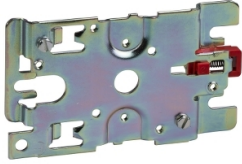

## Mounting plate, TeSys Deca, supported by screws

LA7D902

### Principale

Gama	TeSys
nume scurt al dispozitivului	LA7D
Tip produs sau componenta	Kit de montaj
categoriile accesoriilor / piese de schimb	Accesorii pentru montaj
Compatibilitate produs	LR2D35.. LR3D3.. LRD3...

### Suplimentare

suport de montare	Fixare cu suruburi
inaltime	126 mm
latime	75 mm
adancime	10 mm
greutate produs	0,13 kg