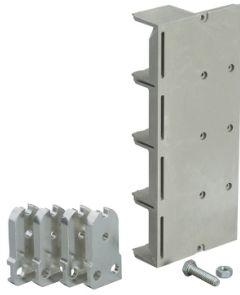

Fișă tehnică produs

Specificatii

Legaturi Fata Cu Montare Pe Jos - 4 Poli - Pentru Ns 630B - 1000 L

33611

Principale

gama de produse	Noua generatie ComPacT NS 630b...1600
Tip produs sau componenta	Conexiune frontala
categoriile accesoriilor / piese de schimb	Accesoriu de conectare
Compatibilitate gama	Compact ComPacT NS1250 new generation
descriere poli	4P
mod de montare	Fix
[In] curent nominal	1250 A

Suplimentare

locul conexiunii	Fata
localizare pe dispozitiv	Jos
pasul conexiunii	70 mm
categoria accesoriilor/piese separate	Piese de schimb pentru ComPacT NS630b...1600

Unitati de ambalare

Unitate de masura pentru prima forma de impachetare	PCE
Număr de produse în pachet	1
Inaltime prima forma de impachetare	7,000 cm
Latime prima forma de impachetare	17,000 cm
Lungime prima forma de impachetare	31,000 cm
Greutate colet(Lbs)	1,350 kg