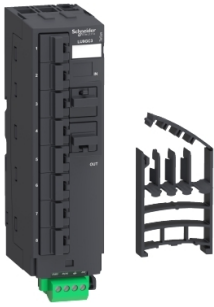

## Bloc repartitor modbus, cu 10 RJ45, 1 Cutie de borne cu suruburi

LU9GC3

### Principale

Gama	TeSys
nume scurt al dispozitivului	LU9G
Tip produs sau componenta	Hub Modbus

### Suplimentare

numar maxim de conexiuni	8
greutate produs	0,26 kg